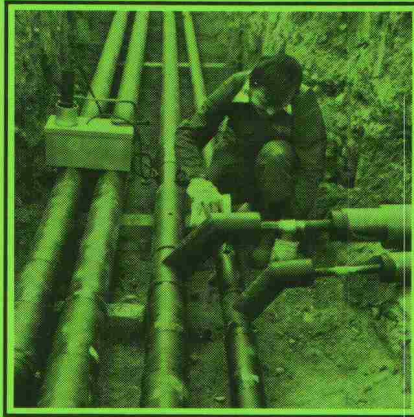

Schweizerische Bauzeitung

Revue Polytechnique Suisse

Wochenzeitschrift
für Architekten
und Ingenieure

10

96. Jahrgang Donnerstag, 9. März 1978

Herausgeber:
Verlags-AG der akademischen
technischen Vereine

Hier

entscheidet sich, ob Sie das richtige System für Fernwärme-Versorgung gewählt haben.

PAN-ISOVIT

Hier – bei Muffenausschäumungen, aber auch bei Bogen, T-Stücken, Festpunkten, Reduktionen und Endabschlüssen – zeigt sich, wie sicher das verlegte Produkt ist.

Denn hier können bei einem nicht ausgereiften System kostspielige Reparaturen notwendig werden. Und hier können Sie die Leitungen vergessen, wenn Sie Pan-Isovit gewählt haben.

Weil Pan-Isovit-Monteur die Verlegung kontrollieren und die Rohrverbindungen absolut dicht isolieren. Sicherheit ist hier erstes Gebot!

® Eingetragenes Markenzeichen für Pan-Isovit.
14 Jahre praktische Erfahrung. In Langzeittests geprüft.

Meier-Schenk AG
Isolierwerk Zürich
8105 Regensdorf-Zürich
Tel. 01 8401684
St. Gallen, Chur,
Biel,
Lausanne