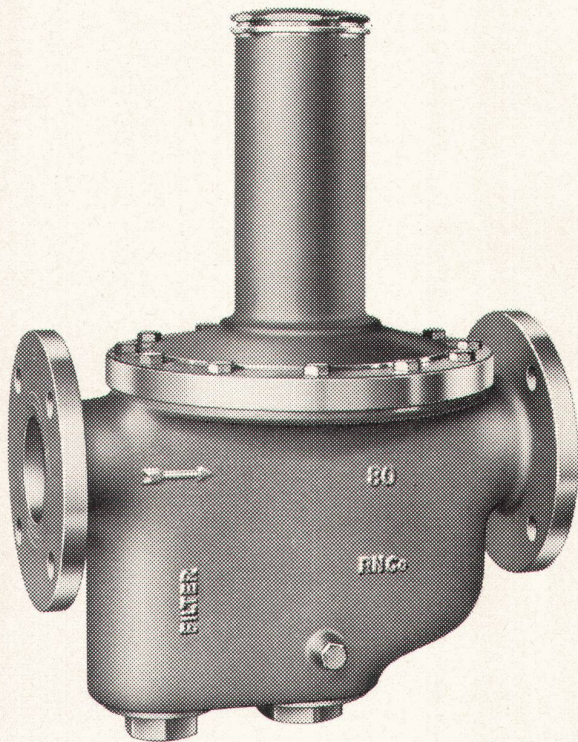

Carl Arnold, Ingenieurbüro für Hydraulik + Pneumatik, 8057 Zürich 11, Schaffhauserstrasse 265, Tel. 051/481331

ARNOLD

Nussbaum Wasserdruck Reduzier- ventil

Nr. 5012 Ein Nussbaum-Produkt aus unserem reichhaltigen Arbeitsprogramm für großdimensionierte Leitungen LW 65, 80 und 100 mm