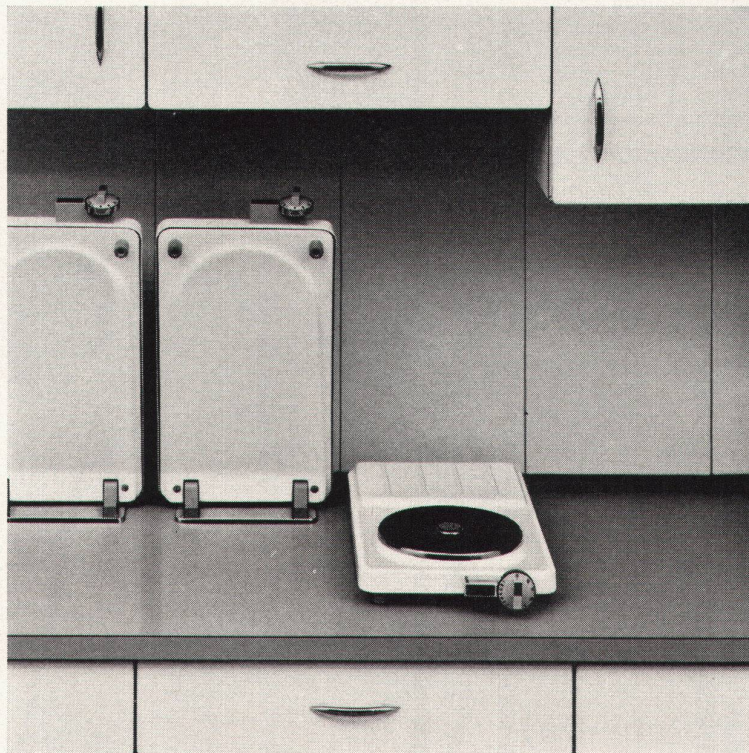

**Die Kochplatten
als aufklappbare Herdeinheiten
auf dem durchgehenden
Tischblatt —**

**der Raum unter dem Tisch
steht dem Küchenplaner
unbeschränkt zur Verfügung**

So löst die Therma das Problem des Kochherds für die komfortable Küche mit Kunststoff-Arbeitsflächen und für ganz kleine Küchen.

Beliebig viele Kochtafeln bilden den Therma-Kochtafelherd. Eine Megastatplatte mit Regler und Signallampe und eine hitzefeste Abstellfläche auf Plattenhöhe bilden die Kochtafel, das Ganze aufklappbar. Hochgeklappt geben die Kochtafeln dreiviertel der darunter liegenden Tischfläche frei. Die Stromzufuhr ist in diesem Zustand automatisch unterbrochen, der Schalter der Kleinkinderhand entzogen. Die Kochtafeln baut man dort ein, wo es der richtige Arbeitsablauf verlangt — ohne Rücksicht auf den Unterbau. Einfachste Montage, Erweiterung jederzeit möglich. Deckplatten der Kochtafeln porzellanemailliert oder Chromnickelstahl 18/8.

Die sinnvolle Ergänzung zum Kochtafelherd bilden der ebenso exklusive Therma-Bausatz für den Spültisch und die Therma-Wandverkleidungselemente.

therma

th

Therma AG
8762 Schwanden, Telefon 058/714 41
Ausstellungen und Büros in Zürich,
Bern, Basel, Lausanne und Genf