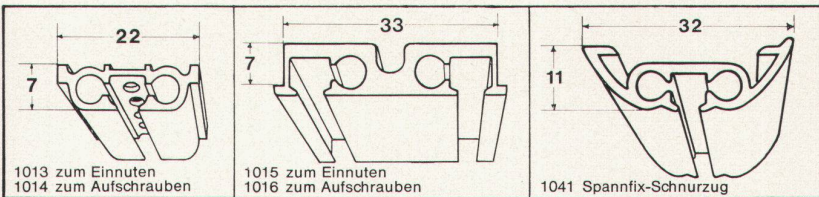

F. J. Keller + Co., Metallwarenfabrik, 3250 Lyss, 032/84 27 42-43