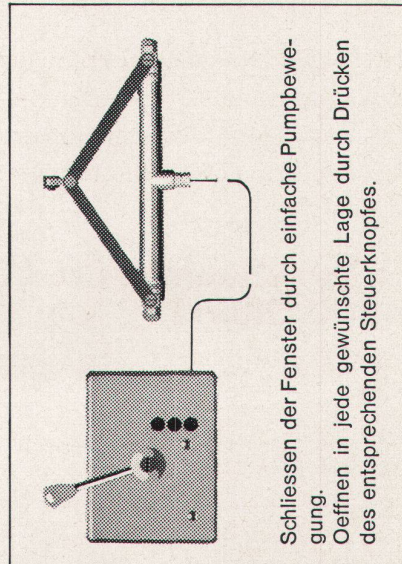

ARMSTRONG

Schwer zugängliche Fenster sofort öffnen und schliessen mit einem Griff

R 2A0266

STRONGARM von ARMSTRONG, die neue, verblüffend einfache Fernbetätigung von Kipp-, Schwing-, Klapp-, Dreh- und Wendeflügel-Fenstern, von Lichtkuppeln, Firstentlüftern, Rauchabzugklappen usw. Einfachstes Einrohr-Hydrauliksystem. Betätigungsaggregat mit 1, 2 oder 3 Steuerventilen. Öffnen durch Knopfdruck, schliessen durch Pumpbewegung. Absolut funktionssicher, auch bei Brandgefahr. Geringer Platzbedarf, sehr günstig im Preis. Zahlreiche Fabrik- und Bürogebäude, Sport- und Turnhallen, Kirchen usw. in vielen Ländern sind mit hydraulischen ARMSTRONG-Fensterbetätigungs-

Schliessen der Fenster durch einfache Pumpbewegung.
Öffnen in jede gewünschte Lage durch Drücken des entsprechenden Steuerknopfes.

gen ausgerüstet, denn dieses System hat sich bestens bewährt.

Verlangen Sie Prospekte durch die Generalvertretung für die Schweiz:

Carl Arnold, Ingenieurbüro für Hydraulik + Pneumatik, 8057 Zürich 11, Schaffhauserstrasse 265, Tel. 051/481331