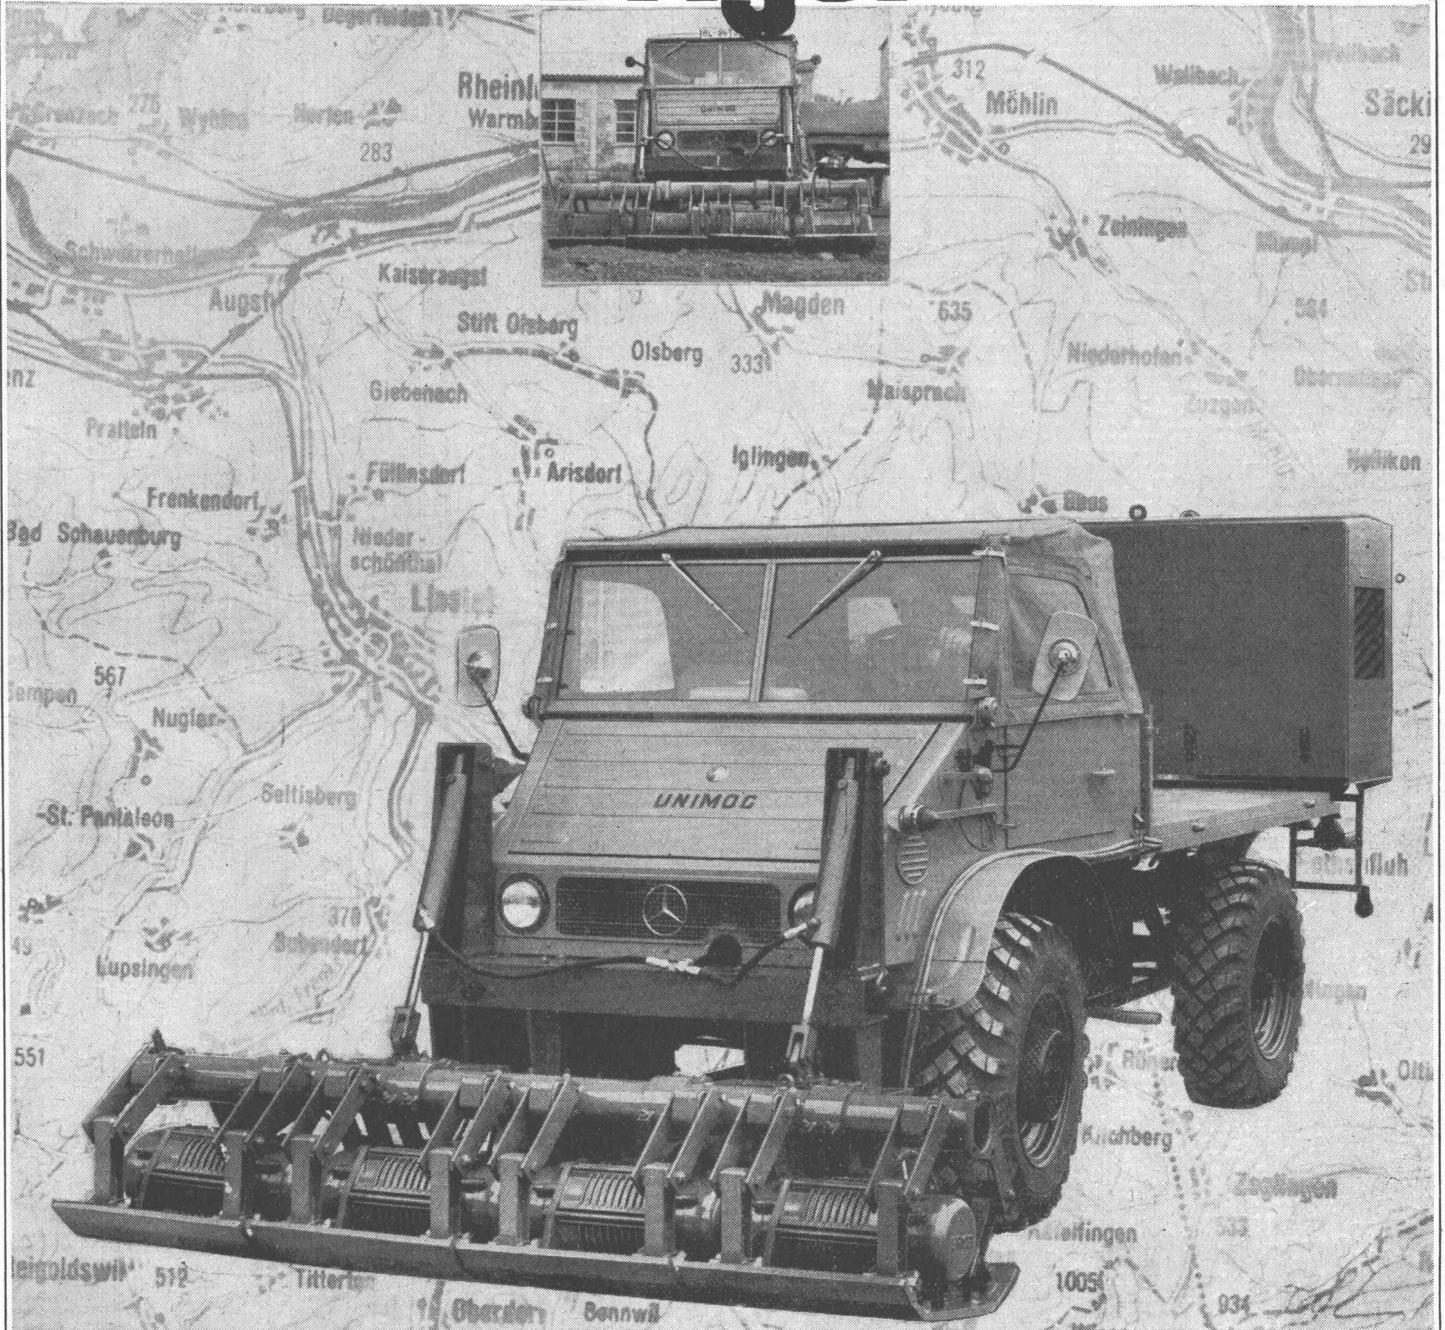

Keine überflüssige Minute verlieren Sie mit der Dislokation des Brigel-Verdichters auf Unimog. Er wählt selbstfahrend den kürzesten Weg und kommt auch dort durch, wo kein Tiefgangswagen mehr hinfährt. Einen Verdichter aber am gleichen Tag auf verschiedenen Baustellen einsetzen zu können - würde das nicht manches Problem Ihrer Planung vereinfachen? Sicher; besonders dann, wenn Sie mit diesem Gerät nicht nur verdichten, sondern gleich bis zur fertigen Planie nivellieren können!

Brigel

· Riz & Porta

Von Verdichter und Generator in einer halben Stunde befreit, verdient der Unimog sein Geld als Transportfahrzeug. Dürfen wir Ihnen den Brigel auf Unimog im Einsatz zeigen?

Robert Aebi^{AG}

Robert Aebi AG Zürich 1 Uraniastrasse 31-33 Telephon 051/231750