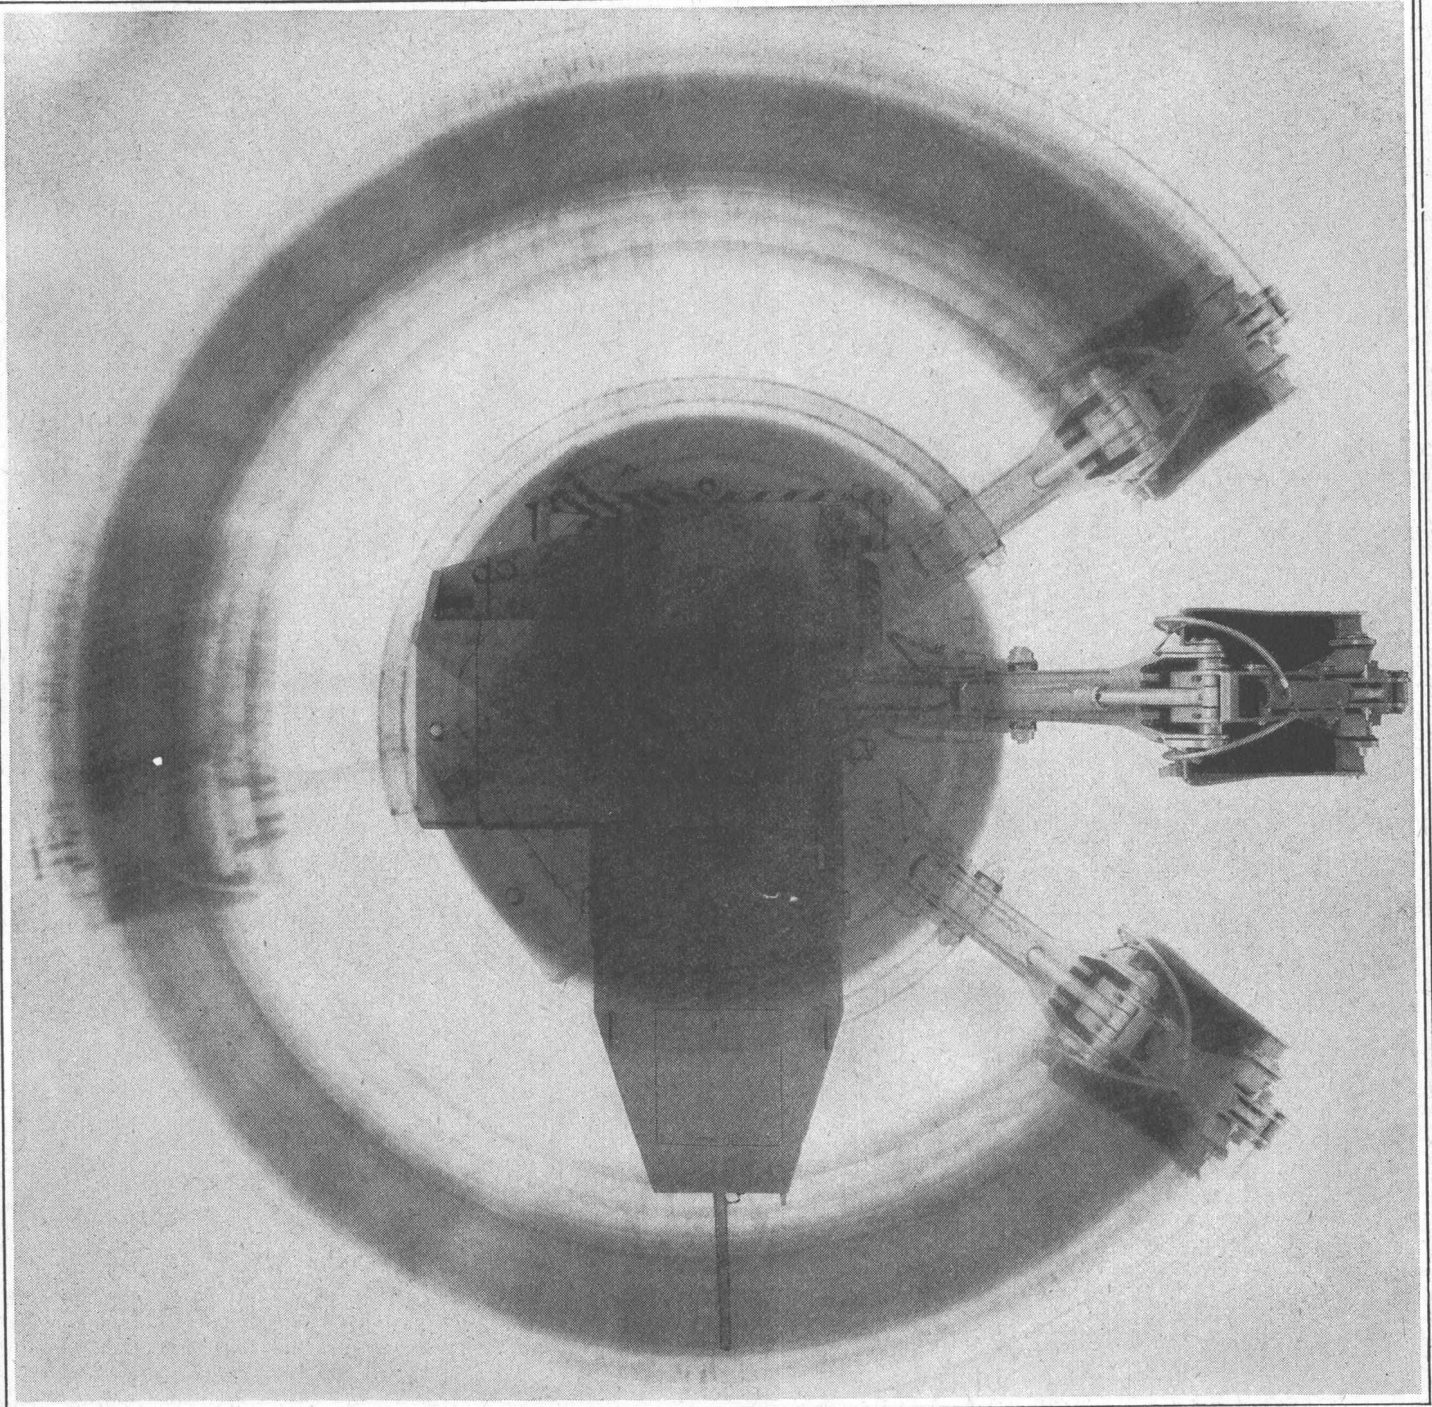

Poclain

360°