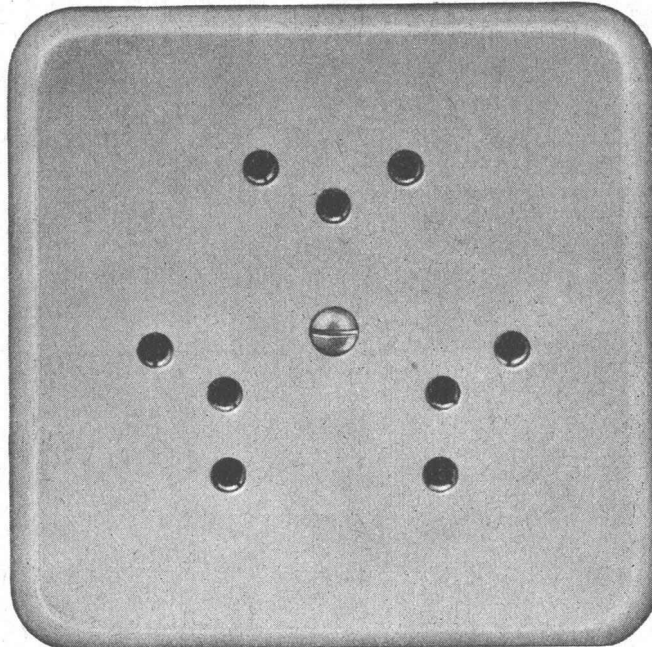

Grösse I Pml = 86 x 86 mm

No. 76303 Pml
Diese Steckdosen sind
mit Isolierresstoff-
Abdeckplatten
Farbe 61 (crème-weiss) oder
62 (eifelnbeinfarbig) lieferbar

Adolf Feller AG Horgen

Mehrfach-Steckdose mit
Schutzkontakt

2 P + E 10 A 250 V
Ausführung für 3 Stecker

Verschiedene unserer
Modelle wurden mit
der Anerkennungsurkunde
„Die gute Form“
ausgezeichnet.