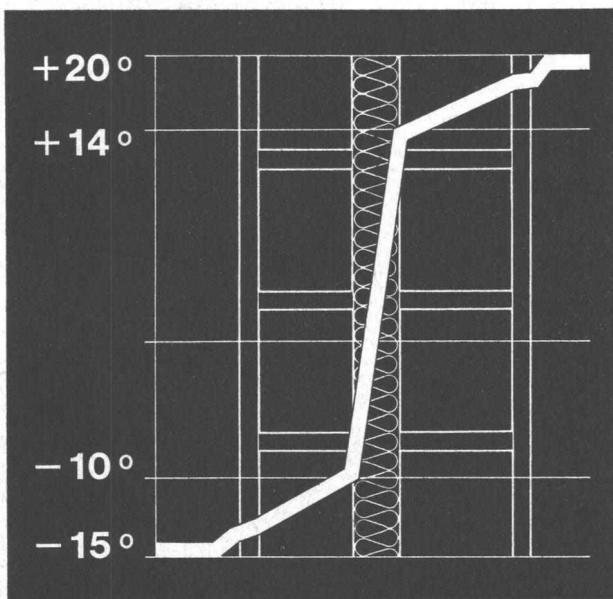

SILLAN

der Wärme- und Schallschutz

Sillan-Steinwolle ist der langfaserige, hochwertige Isolierstoff, der mühelos zu handhaben und rationell einzusetzen ist. Die verschiedenen Lieferformen (Bahnen, Matten, Platten etc.) ermöglichen eine Verwendung für alle Zwecke.

Die Isolierung par excellence

Sillan-Steinwolle ist anorganisch, unbrennbar, fäulnis- und verwitterungsfest, wasserdampfdurchlässig, nicht hygroskopisch.

Wir übernehmen auch fertige Montagen, geben an Architekten und Unternehmer technische Ausführungsdetails ab und stehen gerne beratend zur Verfügung.

Wanner A.G. Horgen

Isolierwerke und Korksteinfabrik Telefon 051 / 82 27 41