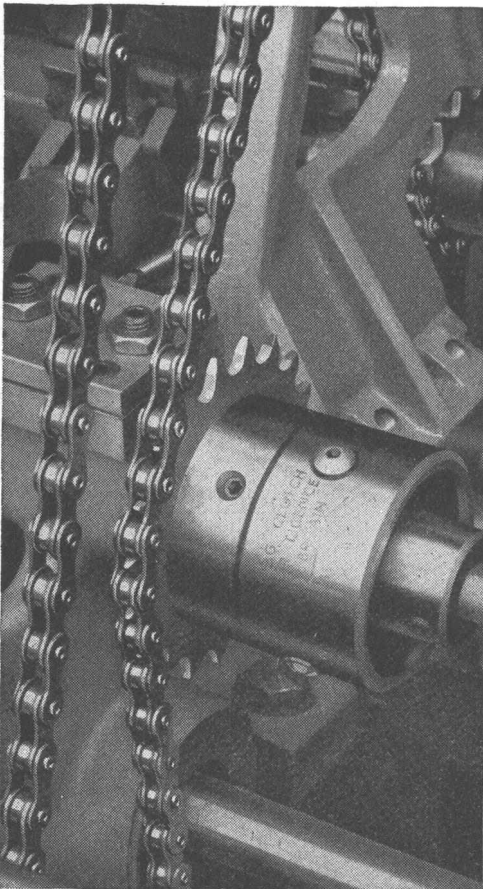

Gatic

die ideale mehrteilige
Schachtabdeckung

VON ROLL

Rondez/Delsberg

Verwendet **RENOLD** **SPRAG** KUPPLUNGEN

- FÜR SCHNELLES, GENAUES SCHALTEN
- FÜR STÄNDIGES UEBERHOLEN MIT GERINGEM NACHEILEN
- ALS SOFORTIGE RÜCKLAUFSPERRE

Maschinenkonstruktoren benutzen die grossen Verwendungsmöglichkeiten der Renold Sprag Kupplungen, welche mit einem Maximum von Präzisions-Formkeilen zwischen konzentrischen Lauf ringen höhere Drehmomente übertragen im Verhältnis zur Grösse und dem Gewicht anderer Kupplungen.

Es gibt keinen toten Gang, da praktisch nirgends mechanisches Spiel vorhanden ist, und für ruhiges, reibungsloses Ueberholen, schnelles, innerhalb feinsten Abstufungen genaues Schalten und als sofortige Rücklaufsperrung ist die Renold Sprag Kupplung unerreichbar.

W. EMIL KUNZ
ZÜRICH 31

Josefstr. 53, Telephon (051) 42 74 11

RENOLD CHAINS LIMITED · MANCHESTER
VERTRETUNGEN IN DER GANZEN WELT