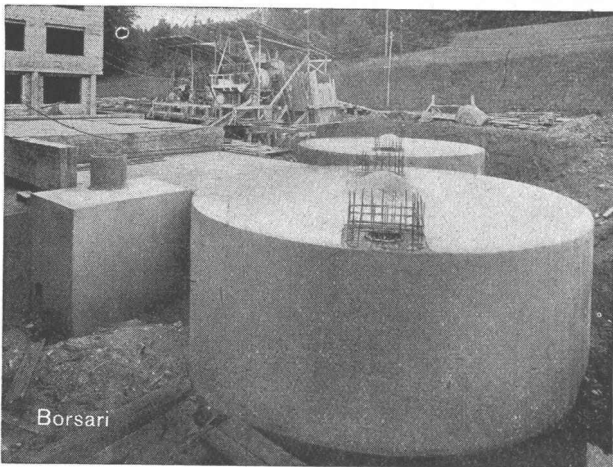

## Wanner A.G. Horgen

Isolierwerke und Korksteinfabrik Telefon 051 / 82 27 41

FÜR IHR NEUBAU  
PROJEKT

LEICHTMETALL-ROLLADEN RAFFLAMMELLENSTOREN

**BRETSCHER**

ZÜRCHERSTR. 262  
WINTERTHUR 6

Borsari

Altersheim Bethesda, Künacht ZH, 2 Tanks, total 400 m<sup>3</sup> Heizöl