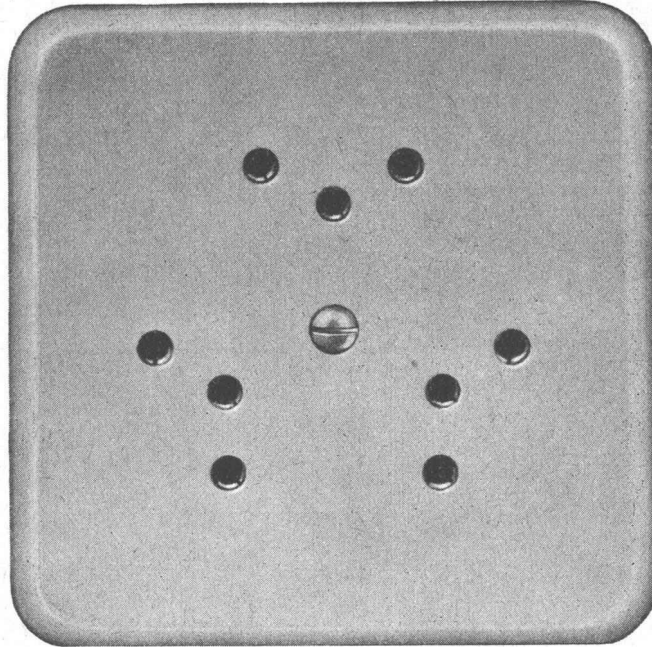

Grösse I Pml = 86 x 86 mm

No. 76303 Pml
Diese Steckdosen sind
mit Isolierresstoff-
Abdeckplatten
Farbe 61 (crème-weiss) oder
62 (eifelnbeinfarbig) lieferbar

Adolf Feller AG Horgen

Mehrfach-Steckdose mit
Schutzkontakt

2 P + E 10 A 250 V
Ausführung für 3 Stecker

Verschiedene unserer
Modelle wurden mit
der Anerkennungsurkunde
„Die gute Form“
ausgezeichnet.