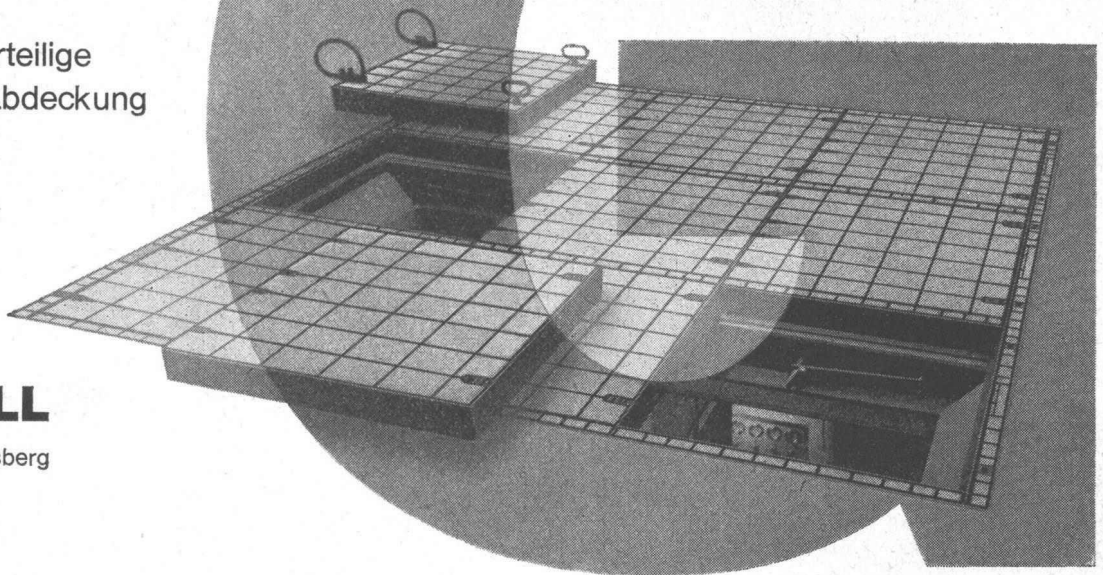

Gatic

die ideale mehrteilige
Schachtabdeckung

VON ROLL

Rondez/Delsberg