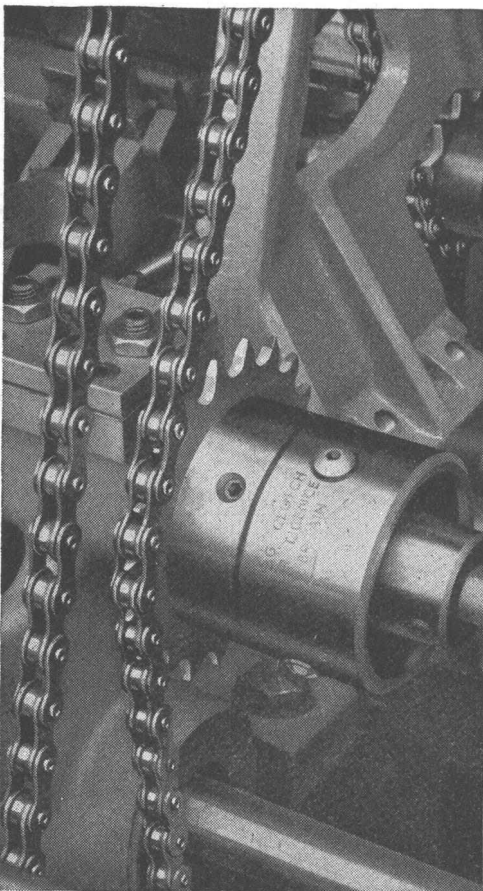

EMIL HITZ AG.
Fabrik für Drahtgeflechte
Zürich 3/45, Grubenstr. 29
Tel. 051-33 25 50
Zweigbetrieb Basel:
ob. Rebgasse 40
Tel. 061-32 45 92

Gatic

die ideale mehrteilige
Schachtabdeckung

VON ROLL

Rondez/Delsberg