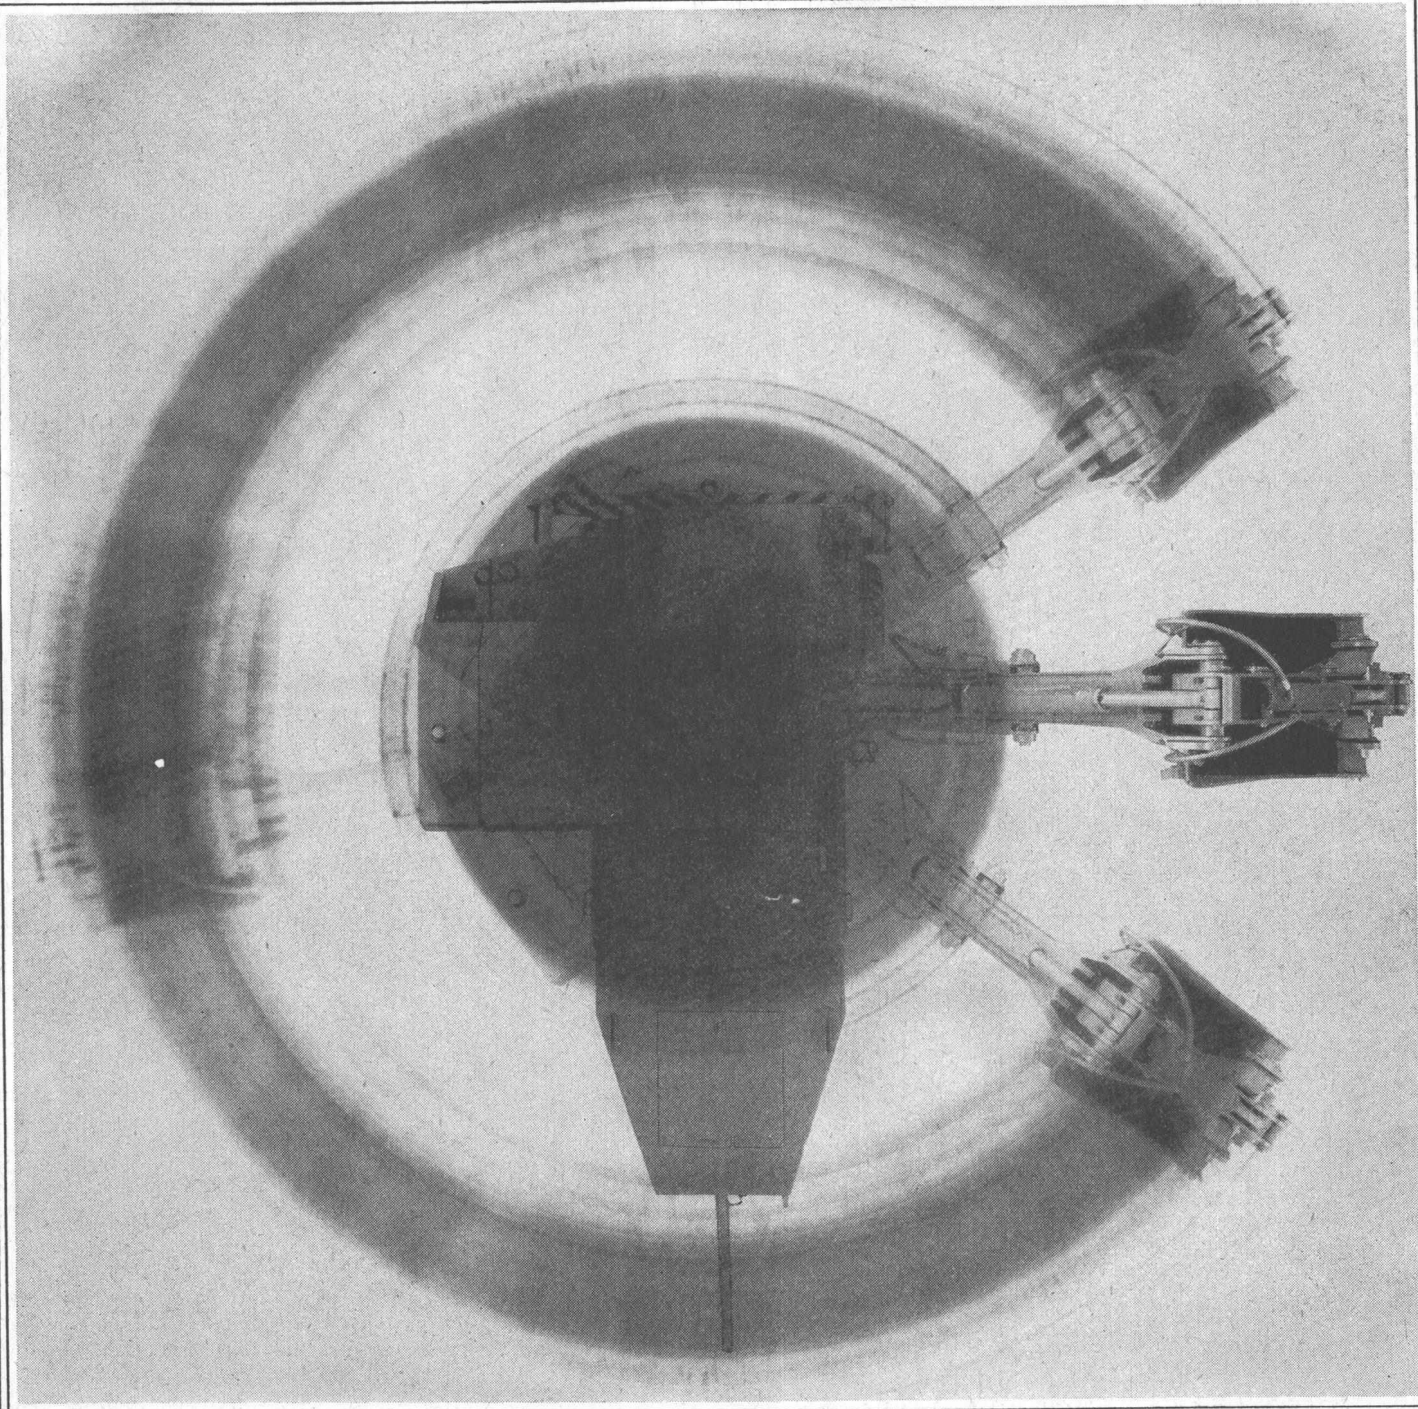

Poclain

360°