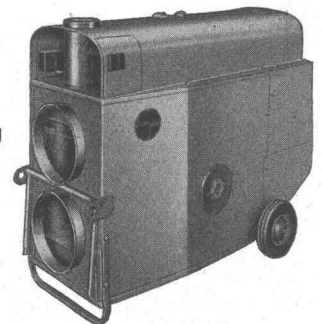

Gegründet 1873

Modernster, fahrbarer

LUFTHEIZAPPARAT

HERMAN NELSON

Mod. de Luxe

für provisorische Heizung
Bauaustrocknung
Raum-Temperierung
Auffaung und Enteisung

- Vollautomatisch
- Wirtschaftlich
- Leistungsfähig
- Wartungslos
lediglich ein- und ausschalten