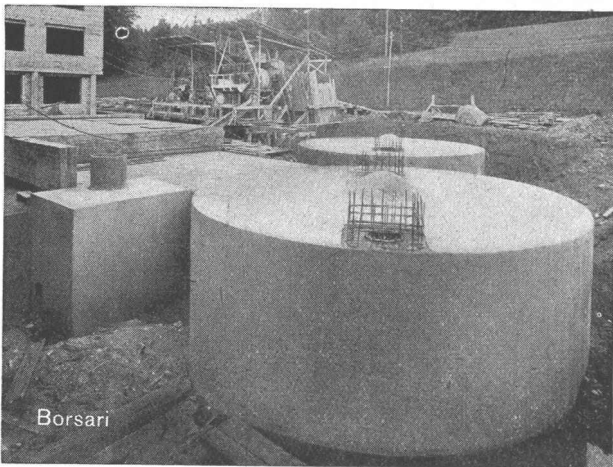

Wanner A.G. Horgen

Isolierwerke und Korksteinfabrik Telefon 051 / 82 27 41

FÜR IHR NEUBAU
PROJEKT

LEICHTMETALL-ROLLADEN RAFFLAMMELLENSTOREN

BRETSCHER

ZÜRCHERSTR. 262
WINTERTHUR 6

Borsari

Altersheim Bethesda, Künacht ZH, 2 Tanks, total 400 m³ Heizöl