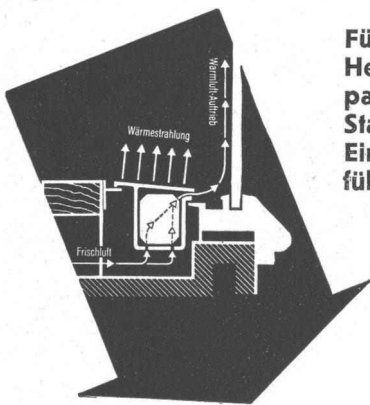

Für Schaufenster-
Heizung ist das
patentierete
Star Unity-
Einbauprofil
führend

STAR UNITY AG ZÜRICH 7/53

Elektro-Heizungen

Fabrik in Au-Zürich

Telephon 051 / 95 64 67

Schnell und sicher mit Schlieren

Schlieren

Schlieren-Rolltreppen mit Stufenbreiten von 105 Zentimetern transportieren stündlich 9000 Personen. Rolltreppen ordnen den Verkehr und führen die Fahrgäste bequem und sicher auf- und abwärts. Die Aufzug- und Rolltreppenfachleute in Schlieren haben Erfahrung!

Rolltreppen