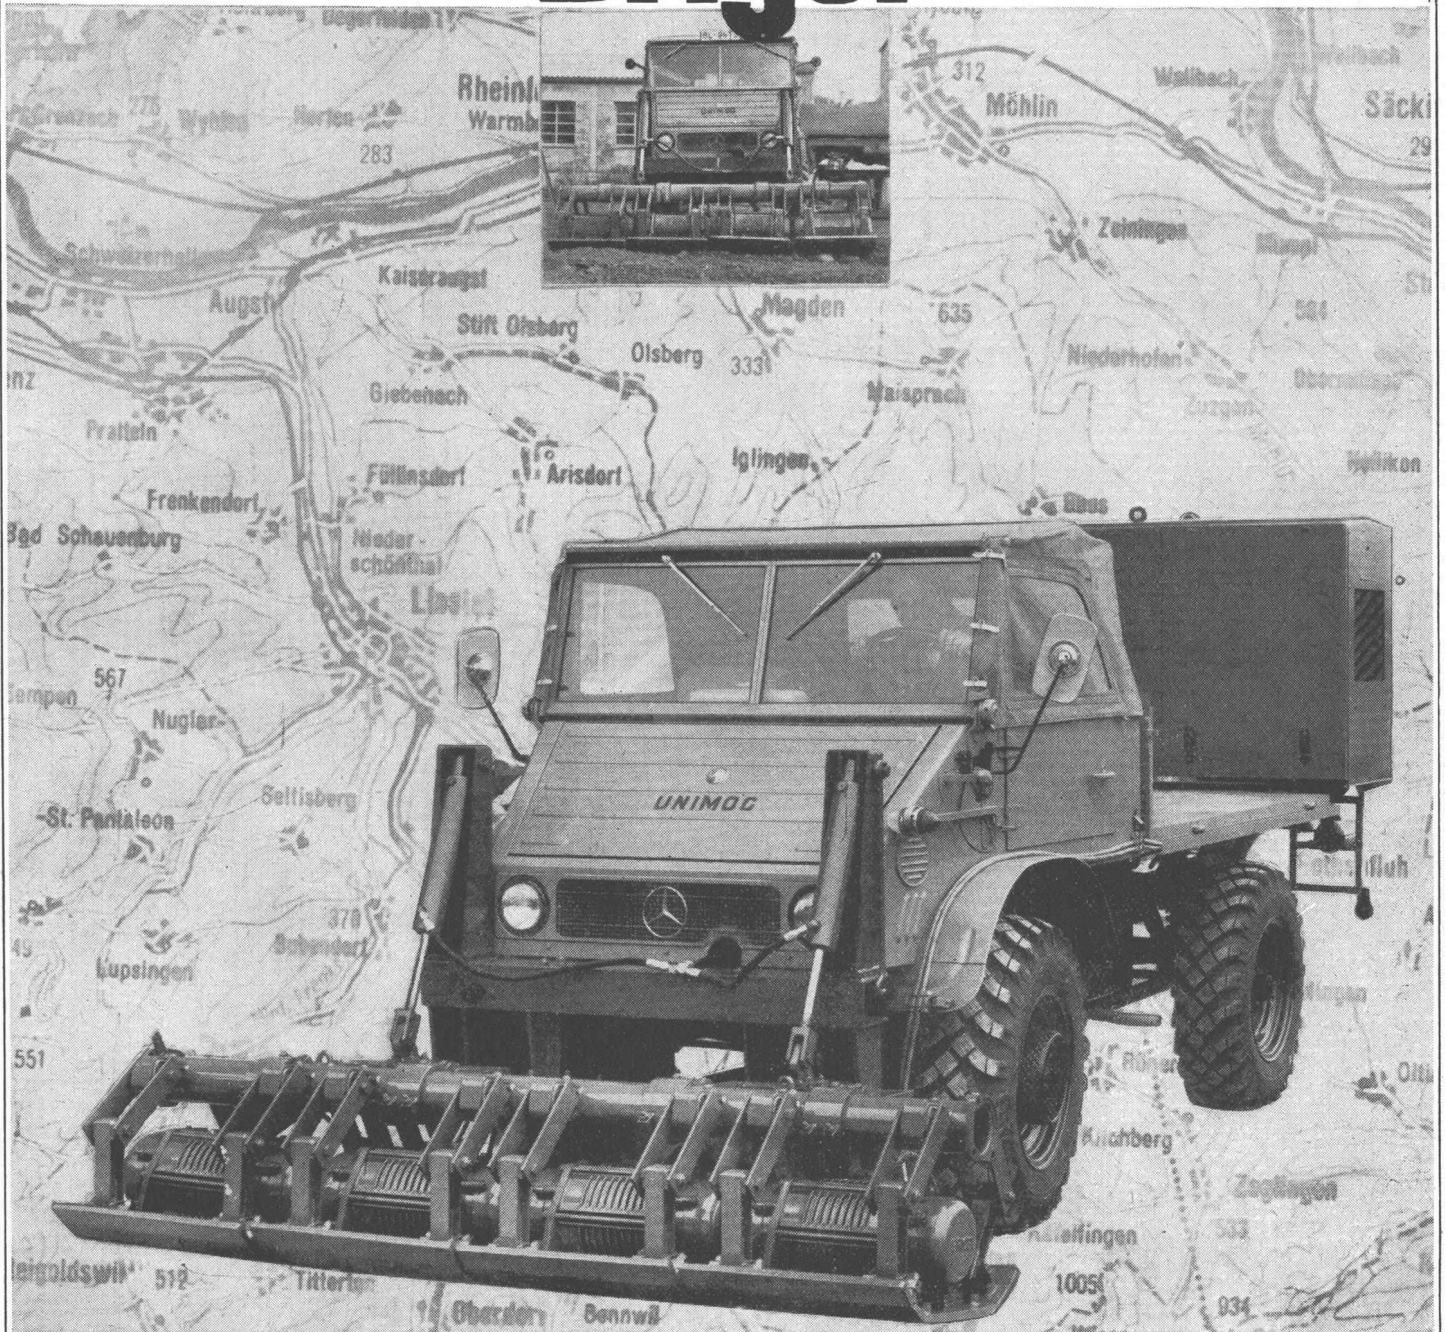

Keine überflüssige Minute verlieren Sie mit der Dislokation des Brigel-Verdichters auf Unimog. Er wählt selbstfahrend den kürzesten Weg und kommt auch dort durch, wo kein Tiefgangswagen mehr hinfährt. Einen Verdichter aber am gleichen Tag auf verschiedenen Baustellen einsetzen zu können - würde das nicht manches Problem Ihrer Planung vereinfachen? Sicher; besonders dann, wenn Sie mit diesem Gerät nicht nur verdichten, sondern gleich bis zur fertigen Planie nivellieren können!

Brigel

Riz & Porta

Von Verdichter und Generator in einer halben Stunde befreit, verdient der Unimog sein Geld als Transportfahrzeug. Dürfen wir Ihnen den Brigel auf Unimog im Einsatz zeigen?

Robert Aebi^{AG}

Robert Aebi AG Zürich 1 Uraniastrasse 31-33 Telephon 051/23 17 50