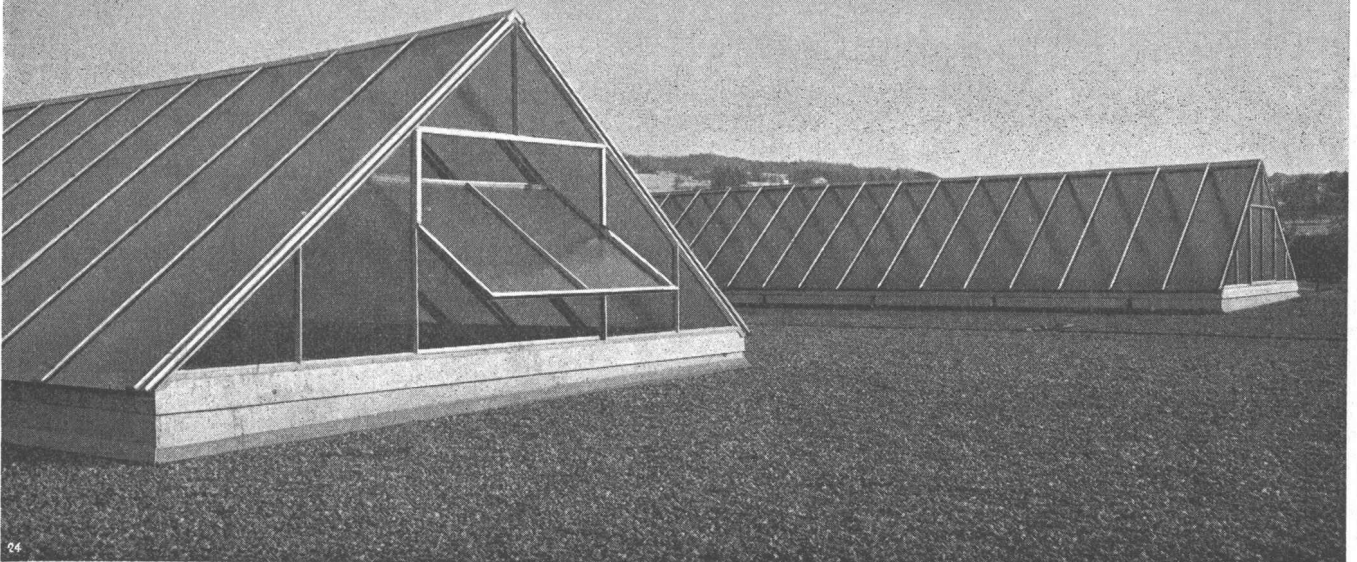

Telephon (051) 45 70 20 — Werk in Steinhausen/Zug

**Fassaden
Flachdächer
Decken
usw.**

Kittlose Verglasungen

Gebr. Tuchs Schmid AG Frauenfeld

schönerer Beton müheloses Ausschalen

kein Kleben Zeit und Kosten sparend