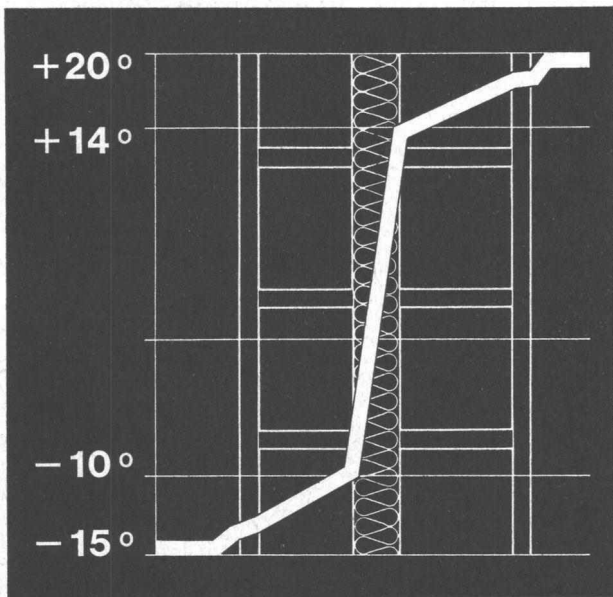

SILLAN

der Wärme- und Schallschutz

Sillan-Steinwolle ist der langfaserige, hochwertige Isolierstoff, der mühelos zu handhaben und rationell einzusetzen ist. Die verschiedenen Lieferformen (Bahnen, Matten, Platten etc.) ermöglichen eine Verwendung für alle Zwecke.

Die Isolierung par excellence

Sillan-Steinwolle ist anorganisch, unbrennbar, fäulnis- und verwitterungsfest, wasserdampfdurchlässig, nicht hygroskopisch.

Wir übernehmen auch fertige Montagen, geben an Architekten und Unternehmer technische Ausführungsdetails ab und stehen gerne beratend zur Verfügung.

Wanner A.G. Horgen

Isolierwerke und Korksteinfabrik Telefon 051 / 82 27 41