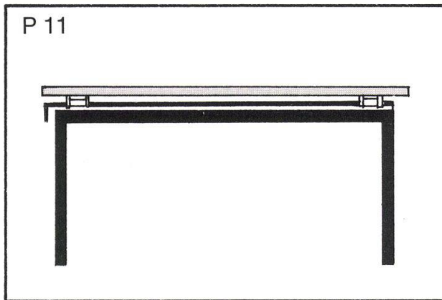

# Wir bekennen Farbe!

Der Zeichentisch PERFEKT (Modellreihe P 11, P 12, P 13) ist für die Reihenaufstellung im Großraum-Zeichensaal prädestiniert. Er dient gleichzeitig als Zeichentisch mit allen Schikanen (Vorderseite) und als vollwertiger Schreibtisch (Rückseite). Dies ergibt eine maximale Raumnutzung. Die Schubladen lassen sich so montieren, daß sie entweder vom Zeichen-

tisch oder vom Pult aus bedient werden können. Verschiedene Holzarten und Farbtöne helfen mit, daß auch große Räume individuell eingerichtet werden können.

Trotz der Doppelverwendbarkeit Zeichentisch/Pult sind die PERFEKT-Modelle keine Kompromisse: Stufenlose Höhen- und Schrägverstellung (84 bis 115 cm, resp. bis 90°), also für jede Zeichenarbeit geeignet, Gewichtsausgleich in jeder Schräg- und Höhenlage, geringster Platzbedarf, da keinerlei Ausschwenken der Platte erfolgt, absolute Standfestigkeit dank durchgehendem Stahlgestell mit 4 Tischbeinen.