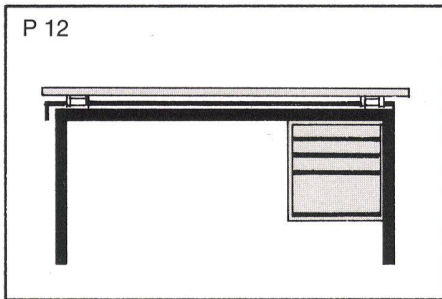

# Wir bekennen Farbe!

Der Zeichentisch PERFEKT (Modellreihe P 11, P 12, P 13) ist für die Reihenaufstellung im Großraum-Zeichensaal prädestiniert. Er dient gleichzeitig als Zeichentisch mit allen Schikanen (Vorderseite) und als vollwertiger Schreibtisch (Rückseite). Dies ergibt eine maximale Raumnutzung. Die Schubladen lassen sich so montieren, daß sie entweder vom Zeichen-

tisch oder vom Pult aus bedient werden können. Verschiedene Holzarten und Farbtöne helfen mit, daß auch große Räume individuell eingerichtet werden können.

Trotz der Doppelverwendbarkeit Zeichentisch/Pult sind die PERFEKT-Modelle keine Kompromisse: Stufenlose Höhen- und Schrägverstellung (84 bis 115 cm, resp. bis 90°), also für jede Zeichenarbeit geeignet, Gewichtsausgleich in jeder Schräg- und Höhenlage, geringster Platzbedarf, da keinerlei Ausschwenken der Platte erfolgt, absolute Standfestigkeit dank durchgehendem Stahlgestell mit 4 Tischbeinen.