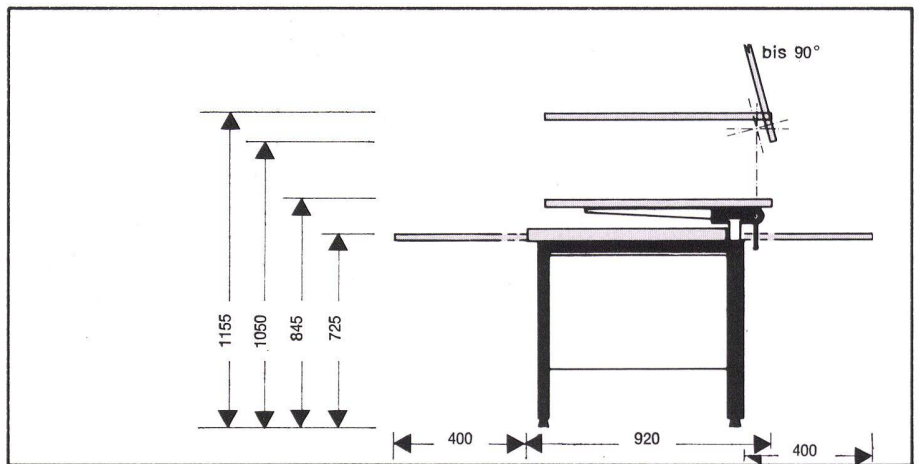

Maß- und Konstruktionsänderungen vorbehalten.

Größen der Zeichenplatten und deren Ausführungen

85 x 160 cm, Pappel
92 x 180 cm, Pappel
100 x 200 cm, Pappel
oder alle Größen beidseitig mit weißem oder grauem PVC belegt.

Grundausführung

Stahlgestell mit stufenloser Schräg- und Höhenverstellung, anthrazit einbrennlackiert, Zeichenplatte in Pappel, Schreibtischplatte allseitig mit hellgrauem oder weißem Kunststoff belegt. In den Holzarten Eiche, Nußbaum, Schleiflack (weiß, grau oder orange).

Zusatz-ausrüstungen

Zeichenplatte beidseitig mit weißem oder grauem PVC belegt, beidseitig ausziehbare Arbeitsplatte in Kunststoff weiß oder grau, Schubladenblocks links und rechts, Formulareinsatz für Doppelschubfach, Hängeregisterzug.

Organisationsmöbel
Lagerstraße 107
8021 Zürich
Tel. 01 - 23 46 99 / 23 74 66

Denz&co