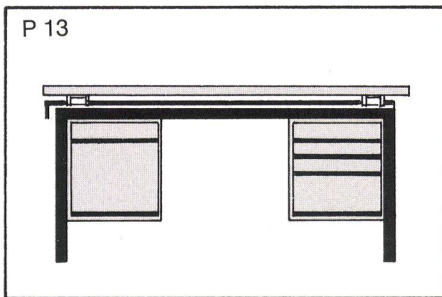

# Wir bekennen Farbe!

Der Zeichentisch PERFEKT (Modellreihe P 11, P 12, P 13) ist für die Reihenaufstellung im Großraum-Zeichensaal prädestiniert. Er dient gleichzeitig als Zeichentisch mit allen Schikanen (Vorderseite) und als vollwertiger Schreibtisch (Rückseite). Dies ergibt eine maximale Raumnutzung. Die Schubladen lassen sich so montieren, daß sie entweder vom Zeichen-

tisch oder vom Pult aus bedient werden können. Verschiedene Holzarten und Farbtöne helfen mit, daß auch große Räume individuell eingerichtet werden können.

Trotz der Doppelverwendbarkeit Zeichentisch/Pult sind die PERFEKT-Modelle keine Kompromisse: Stufenlose Höhen- und Schrägverstellung (84 bis 115 cm, resp. bis 90°), also für jede Zeichenarbeit geeignet, Gewichtsausgleich in jeder Schräg- und Höhenlage, geringster Platzbedarf, da keinerlei Ausschwenken der Platte erfolgt, absolute Standfestigkeit dank durchgehendem Stahlgestell mit 4 Tischbeinen.