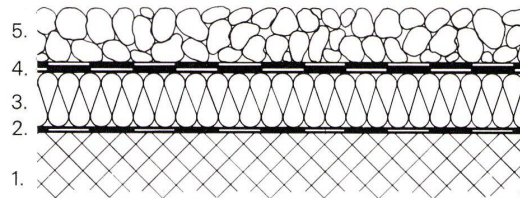

BIKUTOP, die Dachbahn mit überzeugenden Eigenschaften.

Der hohe Anteil an Kunststoffen verbessert die Gebrauchseigenschaften des Bitumens radikal. So werden eine Kältebiegsamkeit der BIKUTOP-Bahn bis -40°C ohne Rissbildung und eine Wärmefestigkeit von 130°C (kurzfristige Beanspruchung sogar bis 250°C) erreicht.

Die BIKUTOP-Dichtungsmasse ist 100mal elastischer und dehnbarer als Dachpappe. Ihre Alterungsbeständigkeit und Wasserdampfdurchlässigkeit sind denjenigen der Dachpappe hoch überlegen. Es versteht sich, dass BIKUTOP wurzelfest ist.

BIKUTOP, die sichere Dachhaut aus zwei Lagen.

Dank vorzüglicher Elastizität, geringer Verletzbarkeit und absoluter Wasserdichtigkeit ist BIKUTOP – zusammen mit der dazugehörigen Unterlage BIKUPLAN – als Dachhaut widerstandsfähiger und dauerhafter als drei Lagen Dachpappe. Einlagigen Kunststoffdächern gegenüber aber bietet das BIKUTOP-Dach den beruhigenden Vorteil doppelter Sicherheit.

1. Tragkonstruktion (Beton, Stahlblech, Holz usw.)
2. Dampfsperre
3. Wärmedämm-Material
4. Dachhaut (lose verlegt) zweilagig für hohe Beanspruchung
  - a) BIKUPLAN
  - b) BIKUTOP
5. Kiesbett

BIKUTOP ist einfach und zu jeder Jahreszeit verlegbar.

Die Forderung nach rationellerer Verlegung war bei der Entwicklung von BIKUTOP wegleitend. Vorhandene Arbeitskräfte sollten nach geläufigen Methoden verlegen können. So ist es auch, lässt sich doch die BIKUTOP-Bahn mittels Gasbrenner einfach verschweißen. Sie kann aber ebensogut mit Heissbitumen verklebt werden. Auf Dachpappe, Holz, Blech oder Beton. Ihrer hohen Flexibilität zufolge ist das Verlegen selbst bei allergrösster Kälte möglich.

BIKUTOP ist preislich vorteilhaft.

Schön und gut, werden Sie sagen, was aber kostet ein solches Dach? Die überzeugenden Vorteile des BIKUTOP-Daches müssen nicht mit einem hohen Preis erkauft werden. Die Einsparung von vier Arbeitsgängen (Klebeanstrich, Dachbahn, Klebmasse-Heissüberstrich und Sandbett) halten die Gestehungskosten eher unter denjenigen eines bituminösen Pappe-Daches.

Wenn Sie die Vorteile des BIKUTOP-Daches abwägen, dann kommen auch Sie zum Schluss, dass ein so ausgereiftes System die noch vorhandenen Probleme des Flachdaches weitgehend ausgeschaltet. Und das wird Sie bewegen aus Ihrem nächsten Dach ein BIKUTOP-Dach zu machen.

BIKUTOP-Dach

Mehr Sicherheit fürs Geld

VERBIA

Verkaufsaktiengesellschaft für plastische Bedachungs- und Abdichtungsmaterialien, 4600 Olten, Tel. 062/210641