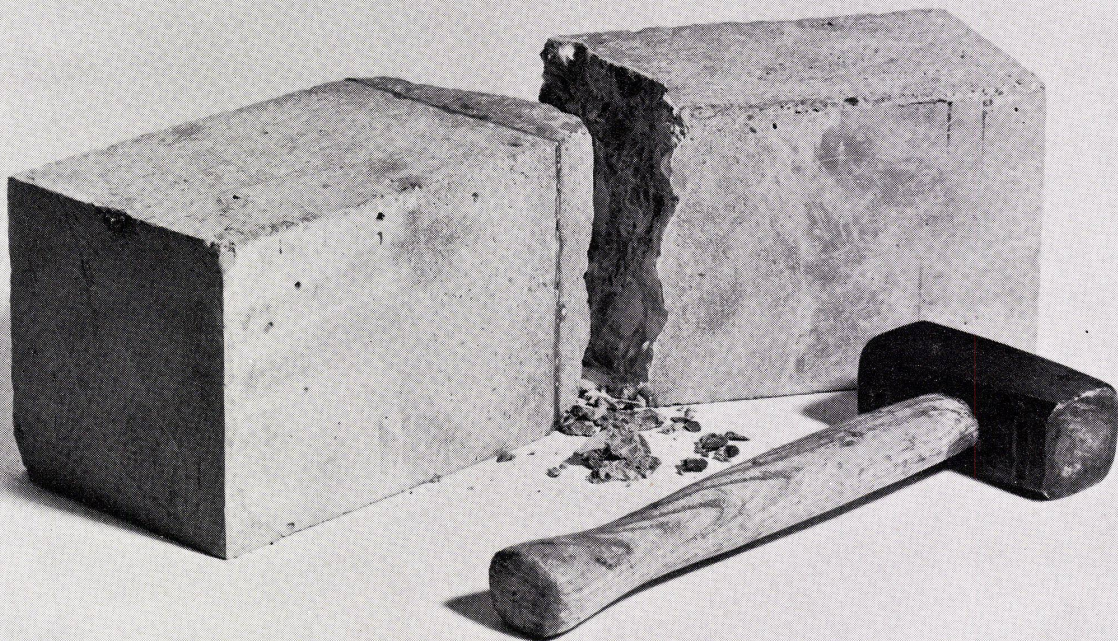

Wie wir abgebundenen Beton kraftschlüssig mit frischem verbinden?

Eines Tages erreichte uns der Notruf eines bedeutenden Bauunternehmens. Beim Betonieren einer grossflächigen Bodenplatte wurde das Beimischen des Abbindeverzögerers unterlassen. Was tun, um die Schwächung der armierten Decke durch Arbeitsfugen zu vermeiden? Nach Beurteilung des Sachverhalts empfahlen wir das Erstellen einer statischen Haftbrücke zwischen dem abgebundenen und frischen Beton. – Eine Haftbrücke aus Rivalcoll, dem grauen Kunststoffkleber auf Basis von Epoxyharzen. Das leuchtete der Bauleitung ein.

Nicht so bei einem ähnlichen Fall anderswo. Hier führte Skepsis vorerst zu wiederholten Versuchen über die Kraftschlüssigkeit unseres Klebers. Dabei zeigte sich, dass die Haftbrücke bei jeder Bruchprobe die Festigkeit des Betons übertraf. Und das bei weitem.

Erwähnenswert ist auch die Vergrösserung eines Schwimmbads, das an Dichtigkeit nichts einbüßen durfte. Hier wurden Alt und Neu mit Rivalcoll dauerhaft und dicht verbunden.

Indem wir Beton mit Beton verbinden, entbinden wir manchen seiner Sorgen um vollkommene Arbeit.

Durch Klebstellen, die dreimal widerstandsfähiger sind als Beton.

MEYNADIER

Meynadier + Cie AG, 8048 Zürich, Vulkanstrasse 110, Tel. 01/52 2211
Lausanne, Bern, Luzern, Bellinzona, Chur.