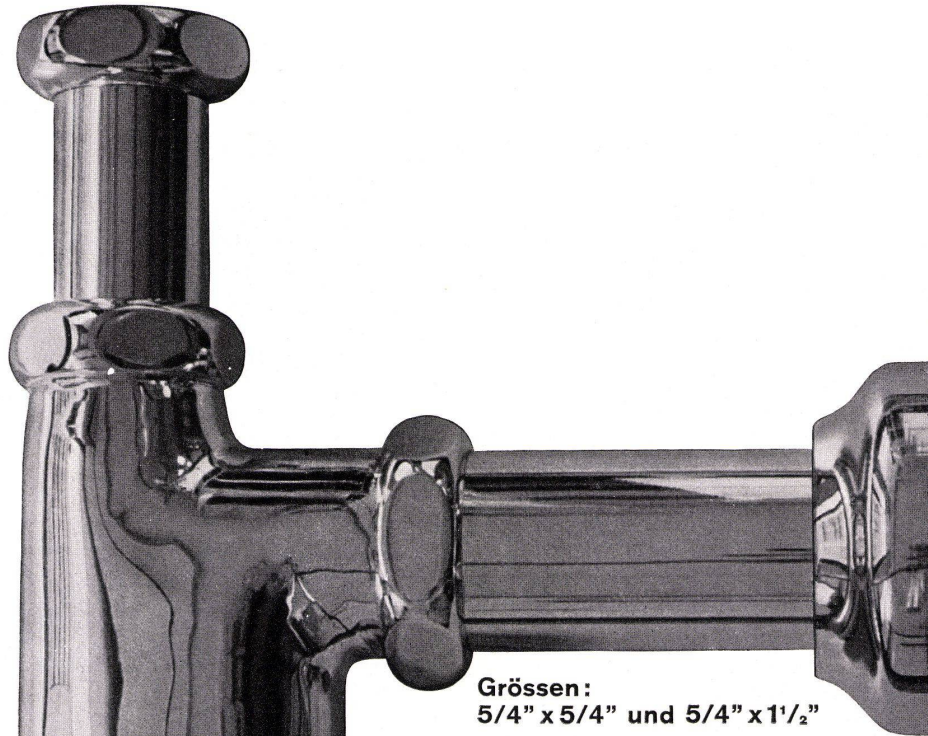

Siphon Pronto

Einfach

zu montieren dank
dem verstellbaren
Tauchrohr

Solid

aus Messing
gegossen und
hochglanz
verchromt

Einzigartig

denn ohne Spezial-
werkzeug wird die
Putzschraube
geöffnet und
geschlossen.
Damit jederzeit

**einfache
Entleerung** →

Größen:
5/4" x 5/4" und 5/4" x 1 1/2"

Sabez Sanitär-Bedarf AG
Spezialisten für Küchenbau und Sanitärbedarf
8032 Zürich Kreuzstrasse 54 Tel. 051/47 35 10