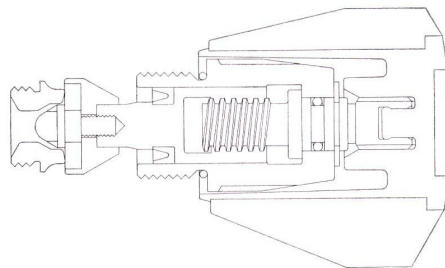

Trimex – ein greifbarer Erfolg der KWC-Designer. Und ein Griff in die Zukunft.

**Trimex. Der Griff. DIN 4109.**

Aktiengesellschaft Karrer, Weber & Cie.  
5726 Unterkulm