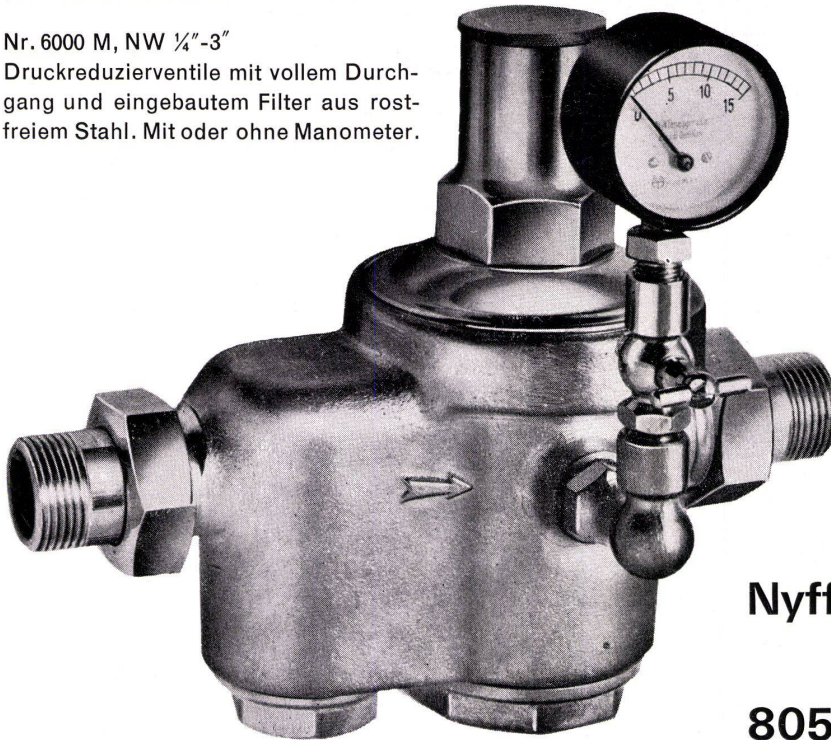

Verkauf durch unsere offizielle Sedila-Vertretung

sedila ag.

Fabrikation moderner Sitzmöbel

CH - 8280 Kreuzlingen

Druckreduzierventile

Nr. 6000 M, NW ¼"-3"

Druckreduzierventile mit vollem Durchgang und eingebautem Filter aus rostfreiem Stahl. Mit oder ohne Manometer.