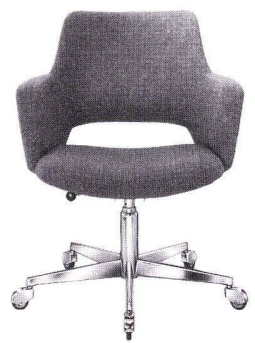

Modell S 512 R/5 daunenweich abgeheftet, mit oder ohne Wippmechanik lieferbar

Exclusiv

»|N« Design und Qualität

sedila
M O D E L L E

Modell S 512 R

S 512 Federdrehessel
Sitzhöhe verstellbar von 43–59 cm
mit Aussparung in Rückenlehne
Kunststoffgleiter auf Kreuzfuß

S 512 R Federdrehessel
Sitzhöhe verstellbar von 45–61 cm
wie vorstehendes Modell
nur mit Rollen

S 512 R/5 Federdrehessel
Sitzhöhe verstellbar von 45–61 cm
Aussparung in Rückenlehne
mit Fußlenkrollen
5-Fuß-Ausführung

Modell 615
Gleiche Sitzschale
nicht verstellbar
jedoch drehbar und
gedeut
Sitzhöhe ca. 47 cm

sedila Modelle sind nach den Grundsätzen des »good design«
gestaltet und vielfach international ausgezeichnet. Sie werden in tausenden
Büros in vielen Ländern der Welt von zufriedenen Kunden benutzt