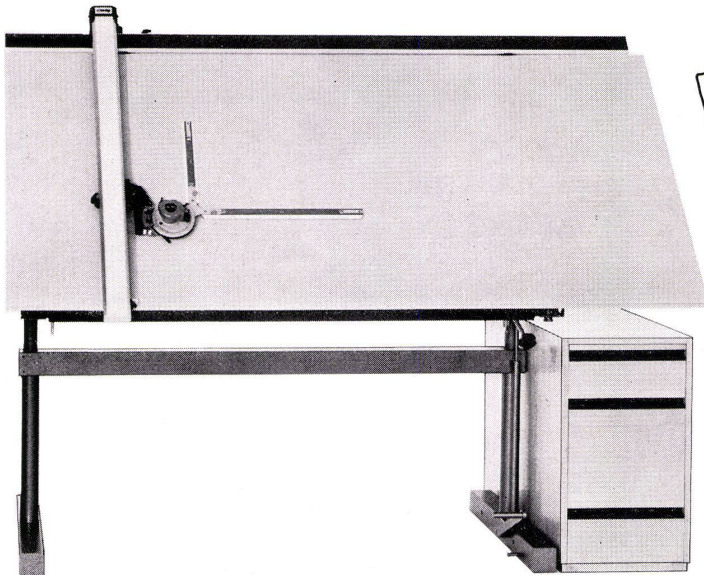

Für Interessenten, die über Variosa weitere Informationen wünschen, genügt ein Telefonanruf, und sie erhalten sofort die Spezial-Dokumentation.

Steckbrief:
Auffallend vielgerühmter Pult-
zeichentisch, anzutreffen in
verschiedenen Grössen und
Ausstattungen, einzeln oder in
Gruppen, oft auch eingesetzt
als Zeichenständer. Verhält
sich sehr anpassungsfähig dank
eleganter Verstellmöglichkeit
der Höhe von 78 bis 108 cm,
der Schräglage von horizontal
bis vertikal. Lässt sich gerne
ausrüsten mit Schubladekorpus
aus Buchenholz, Kunststoff oder
Stahl.
Achtung: Variosa, ergänzt
mit Laufwagen-Zeichenmaschine,
gibt sich mit Vorliebe aus als
"Vollkommenster Arbeitsplatz
für Anspruchsvolle"!