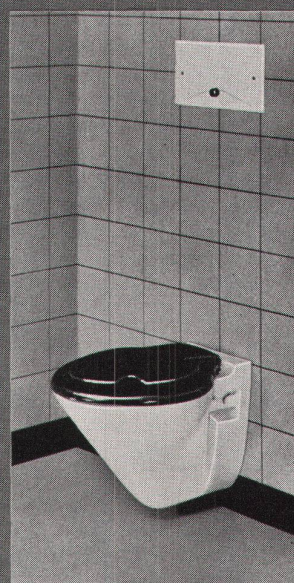

# GEBERIT-PVC-Spülkasten: betriebssicher, geräuscharm, unverwüstlich!

**GEBERIT+**

GEBERIT-PVC-Spülkasten Nr. 10.000 mit Spülbogen 2" x 1 1/2", 28 x 21 cm, für am Boden befestigtes Klosett

**GEBERIT+**

GEBERELLA-PVC-Spülkasten Nr. 18.000 weiss oder farbig, Deckel schwarz, Kastenboden mit Befestigungsgarnitur, Spülrohrbogen, Sitz- und Bodenbefestigung Nr. 48.900, passend zu GEBERELLA-Klosett.

**GEBERIT+**

GEBERIT-PVC-Spülkasten Nr. 10.000, mit Spülrohr 2" x 1 1/2", Länge 70 x 22 cm, Nr. 44.020 für am Boden befestigtes Klosett

**GEBERIT+**

GEBERIT-PVC-Spülkasten für Wandeinbau Nr. 15.000, mit Anschlussgarnitur Nr. 49.300 für an der Wand befestigtes Klosett