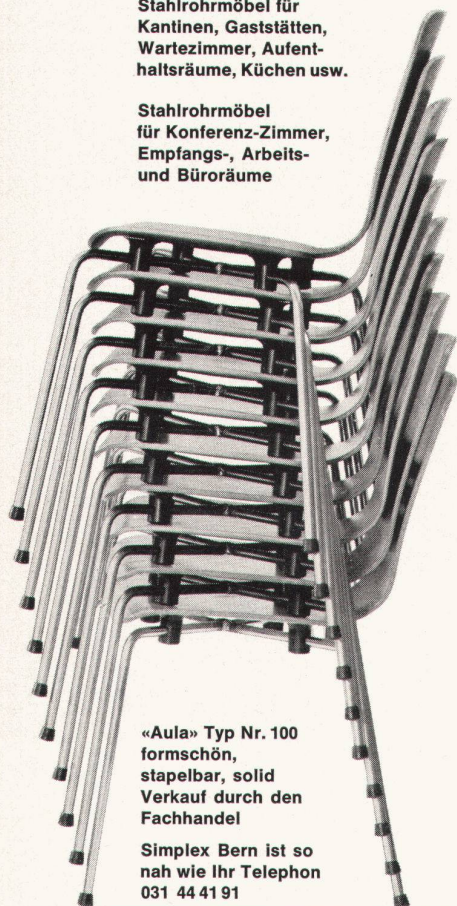

**GEBERIT+**

GEBERIT-PVC-Spülkasten Nr. 10.000, mit Spülrohr 2" x 1 1/2", Länge 70 x 22 cm, Nr. 44.020 für am Boden befestigtes Klosett

**GEBERIT+**

GEBERIT-PVC-Spülkasten für Wandeinbau Nr. 15.000, mit Anschlussgarnitur Nr. 49.300 für an der Wand befestigtes Klosett

Fabrikant:  
B. Rampinelli-Schwarz  
Egelgasse 31, 3000 Bern  
Telephon 031 44 41 91

Stahlrohrmöbel für  
Kantinen, Gaststätten,  
Wartezimmer, Aufent-  
haltsräume, Küchen usw.

Stahlrohrmöbel  
für Konferenz-Zimmer,  
Empfangs-, Arbeits-  
und Büroräume