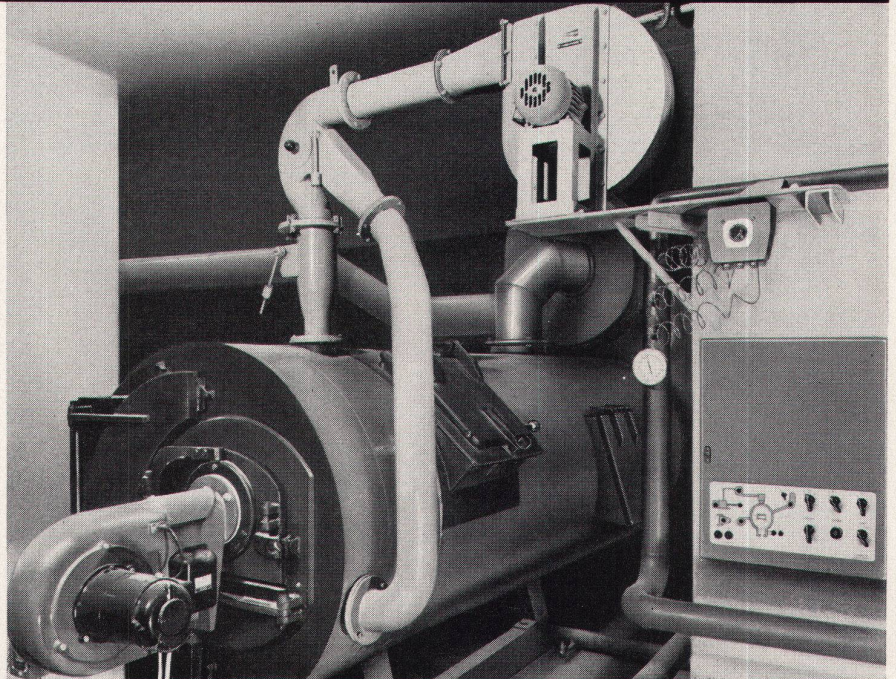

Voll- automatische Späne- feuerungen

Unsere Referenz:

**300
Anlagen**

W Rüeeggsegger

Luft- und Feuerstechnische Anlagen. Äusserst exakte Projektierung und Ausführung.

Tobelhofstrasse 348, 8044 Zürich

Telefon 051/85 85 80