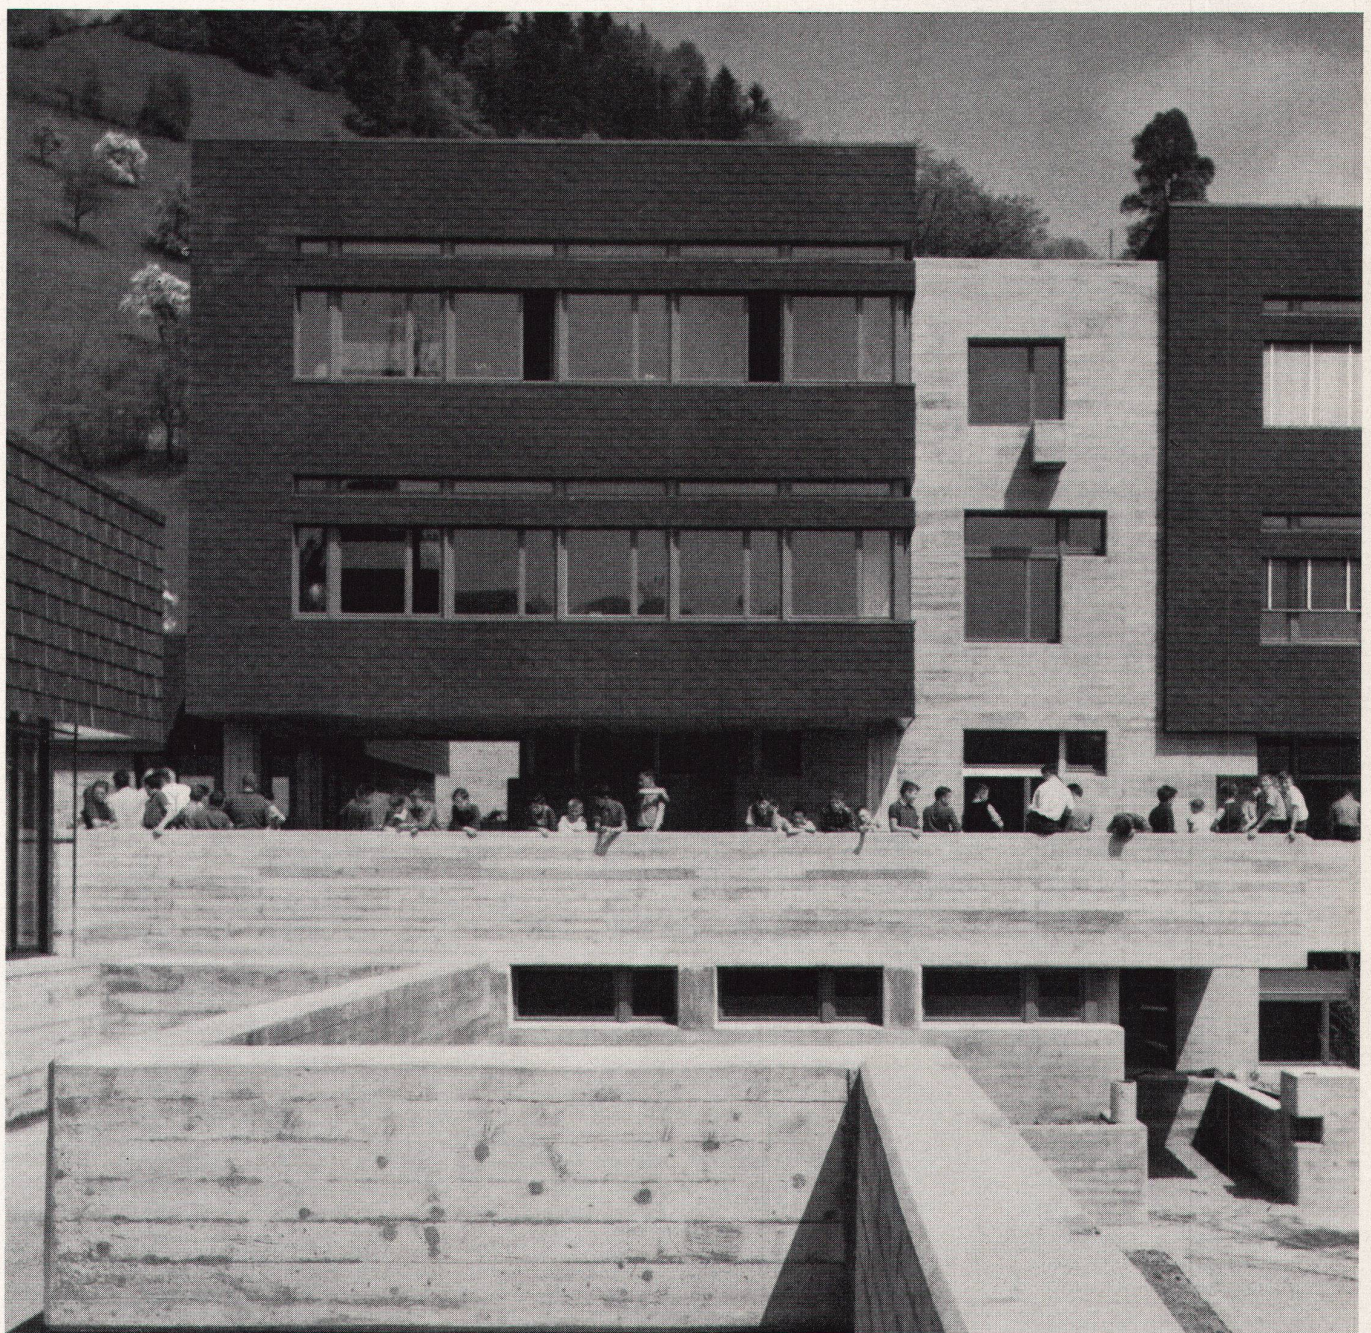

Eternit®

Ursprünglich waren die Asbestzement-Dachschiefer «ETERNIT» als Ersatz für traditionelles Bedachungsmaterial vorgesehen. In der architektonischen Konzeption gewann der neue Baustoff auch ästhetische und künstlerische Werte. Das zeigen besonders auch Schulhausbauten der neuesten Zeit.

Schulhaus und Gemeindehaus Entlebuch
Fassadenverkleidung mit Dachschiefern
«ETERNIT» schwarz SC 49 Doppeldeckung
Architekten: Förderer & Otto & Zwimpfer, Basel

® Die gesetzlich geschützte Marke
für Asbestzement-Produkte

Eternit AG
8867 Niederurnen / 1530 Payerne