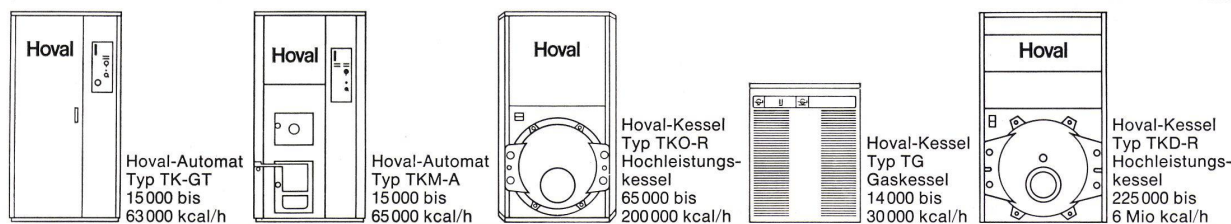

Gehen Sie auf sicher,
wenn es um
die Heizung und
Warmwasserbereitung geht.
Beim Hoval-Kessel
wird die Sicherheit
mitgeliefert

Eine Heizungs- und Warmwasserbereitungsanlage muss Ihnen ein Leben lang jeden Tag Komfort bieten. Sie gehört deshalb zu den wichtigsten Anschaffungen in jedem Haus. Zu den Anschaffungen, auf die man sich jederzeit verlassen will. Darum legt Hoval nicht nur grossen Wert auf

die Qualität der Konstruktion, sondern pflegt auch den Kundendienst. Das bedeutet für Sie, dass Ihre Anlage einwandfrei läuft und dass sie Ihnen – jederzeit – den uneingeschränkten Hoval-Komfort bietet: Sparsame Heizung und unbeschränkt Warmwasser zu niedrigsten Kosten.

Ob Sie Oel, Gas oder feste Brennstoffe verfeuern, es lohnt sich für Sie, dem Hoval-Kessel den Vorzug zu geben. Hoval-Kessel gibt es für Ein- und Mehrfamilienhäuser, Hotels, Schulen und Gewerbebetriebe, für Neubauten und für die Modernisierung bestehender Häuser. Verlangen Sie kostenlos nähere Unterlagen.

Hoval Herzog AG,
Feldmeilen
Telefon 051 731282
Basel Bern Lausanne
Lugano

Verkauf und Service auch in Deutschland (Krupp-Kessel) Oesterreich, Benelux, England, Frankreich, Italien

Hoval

Hoval – für Heizung, Warmwasser und Klima