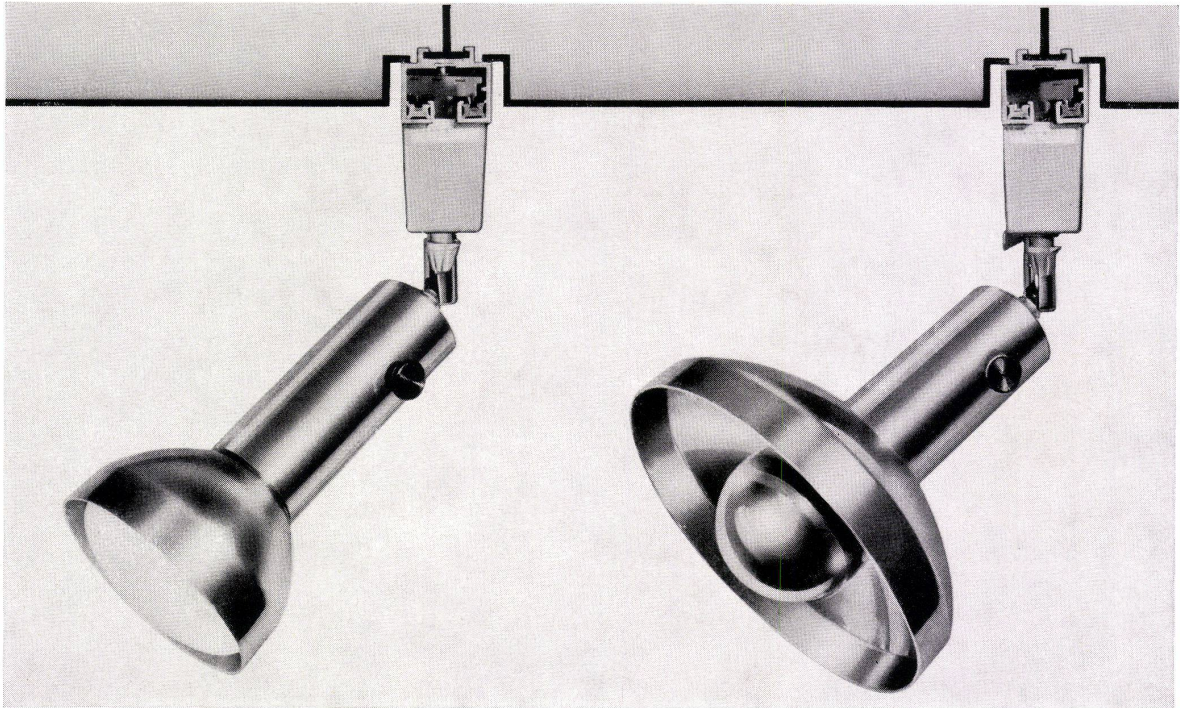

Erfahrung:
 25 Jahre SIBIR

Kühlapparate GmbH, 8952 Schlieren

WOERTZ – Stromschienen 1 P+N+E, 16 A, 250 V

für bewegliche Beleuchtungs-Installationen in Schaufenstern, Ladengeschäften, Warenhäusern, gleichzeitig verwendbar als Tragkonstruktion für herabgehängte Decken