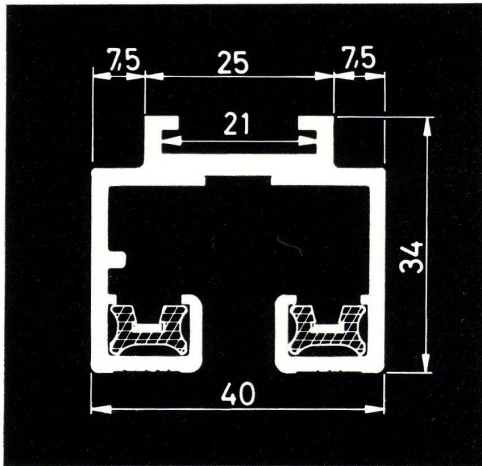

Erfahrung:
 25 Jahre SIBIR

Kühlapparate GmbH, 8952 Schlieren

WOERTZ – Stromschienen 1 P+N+E, 16 A, 250 V

für bewegliche Beleuchtungs-Installationen in Schaufenstern, Ladengeschäften, Warenhäusern, gleichzeitig verwendbar als Tragkonstruktion für herabgehängte Decken