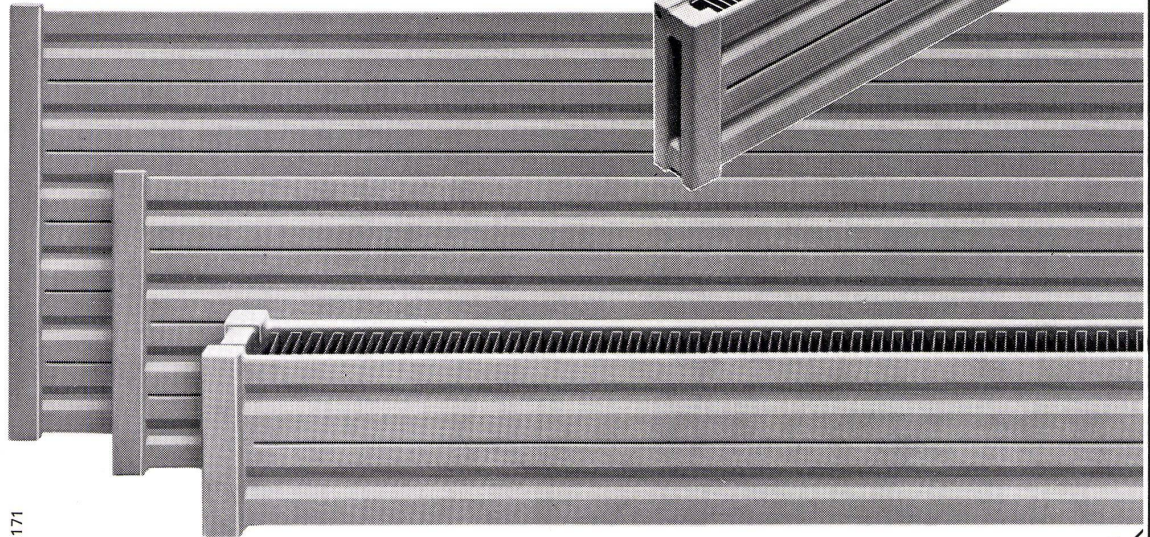

Heizwände

171

Sarina Heizwände und Konvektoren werden im Sarina-Werk in Moncor/Freiburg nach den neuesten Erkenntnissen mit modernsten Maschinen fabriziert. Die Produktionsmöglichkeiten in einer Vielzahl von Modellen jeglicher Grösse sind praktisch unbegrenzt. Sarina Heizwände und Konvektoren sind formschön und wirtschaftlich; sie sind druckbeständig auch für Hochhäuser und werden - ohne Preiszuschlag - allen zweckgebundenen Erfordernissen und innenarchitektonischen Wünschen gerecht. Sarina bleibt ihrem Prinzip treu, der Qualität stets den Vorrang zu geben. Wählen Sie richtig, wählen Sie Sarina-Heizwände und Konvektoren, und Sie wählen gut!

Sarina

Sarina-Werke AG
Fabrik für Heizwände, Konvektoren und Radiatoren
1701 Freiburg Telefon 037 22 24 91

BON Einsenden an Sarina-Werke AG, 1701 Fribourg
Bitte um Zustellung des neuen Prospektes
«Heizwände und Konvektoren».
Firma und Postleitzahl/Ort

BW