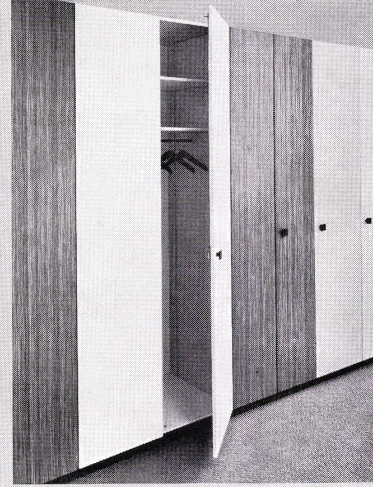

An die Stelle der Idee für die Einzelanfertigung tritt die Wernle-Forschung für das System. An die Stelle der teuren Handarbeit tritt die maschinelle Serienfabrikation. An die Stelle von Improvisation treten klare Kosten und eine klare Planung.

Ein Wernle-Produkt ist nicht nur qualitativ aussergewöhnlich gut, sondern qualitativ immer gleich gut. Alle Elemente sind stets abrufbereit an Lager. Die hundert Wernle-Monteure kennen ihre Systeme, das kürzt die Montagezeit ab. Bei Reparaturen werden Teile nicht geflickt, sondern ersetzt. Denn jedes Wernle-Systemteil ist auch noch nach Jahren in der gleichen Ausführung lieferbar.

Wernle-Systeme sind so variantenreich, dass jeder Raum so gut wie möglich ausgenützt werden kann, dass jeder Architekt so planen kann, wie er möchte,

dass jeder Bauherr so bauen lassen kann, wie er es sich wünscht, und dass jeder Mieter anders wohnen kann als alle andern.

Konfektion mit Mass, das ist die Wernle-Konzeption.

Ausstellungen, Planungs- und Verkaufsbüros in:

5024 Küttigen
Kirchbergstrasse 1030
Telephon 064/24 16 61-65

4000 Basel
Bruderholzstrasse 35
Telephon 061/34 24 20

3000 Bern
Sennweg 6
Telephon 031/24 01 22

1008 Prilly
Rochelle 12
Telephon 021/25 81 56

8048 Zürich
Karstlerstrasse 14
Telephon 01/62 74 62

J.H.

Bitte ausfüllen und einsenden an
J. Wernle AG, Kirchbergstrasse 1030,
5024 Küttigen. Danke.

☐ Schicken Sie mir kostenlos den
32seitigen Prospekt über Wernle-
Norm-Küchen.

☐ Senden Sie mir den 14seitigen
Gratis-Prospekt über Wernle-Norm-
Türen.

☐ Der 12seitige Prospekt über
Wernle-Norm-Schränke interessiert
mich.

Zuständig _____

Firma _____

Adresse _____

PLZ, Ort _____

WE

J. Wernle AG
Kirchbergstrasse 1030
5024 Küttigen