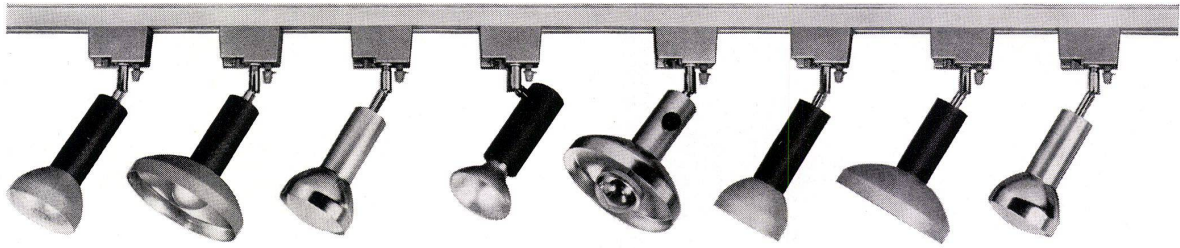

Erfahrung:
 25 Jahre SIBIR

Kühlapparate GmbH, 8952 Schlieren

WOERTZ – Stromschienen 1 P+N+E, 16 A, 250 V

für bewegliche Beleuchtungs-Installationen in Schaufenstern, Ladengeschäften, Warenhäusern, gleichzeitig verwendbar als Tragkonstruktion für herabgehängte Decken