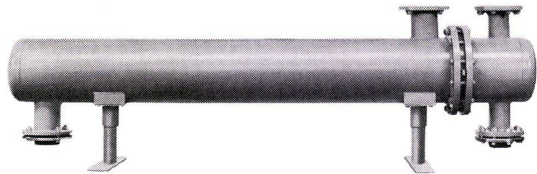

5.

**ORION Rohrbündel-
Wärmeaustauscher und
Dampferzeuger**
für jeden Bedarf
bis 160 m² Austauschfläche
lieferbar in allen Werkstoffen
**ORION Kältemittel-
Kondensatoren, -Ver-
dampfer und -Sammler**