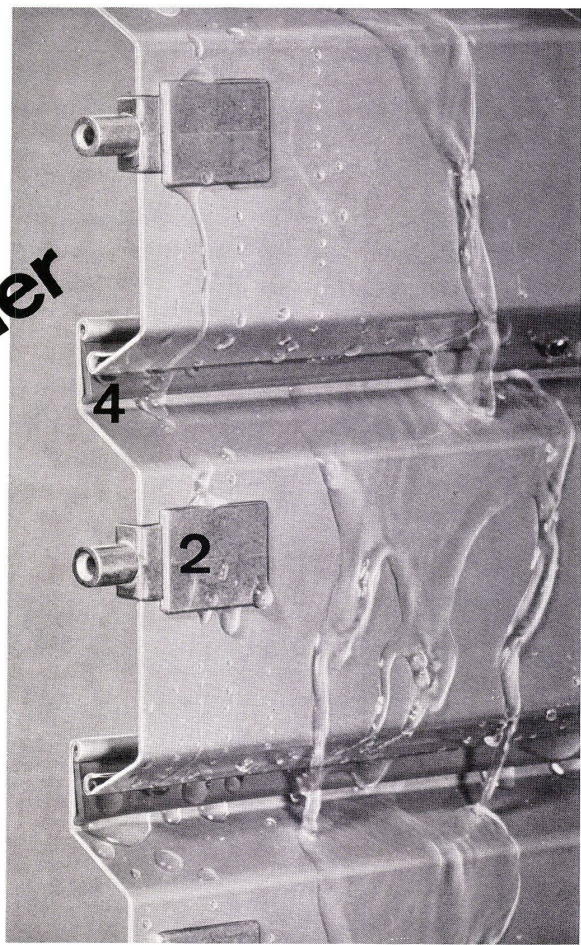

Bitte verlangen Sie unsere Sonderdokumentation