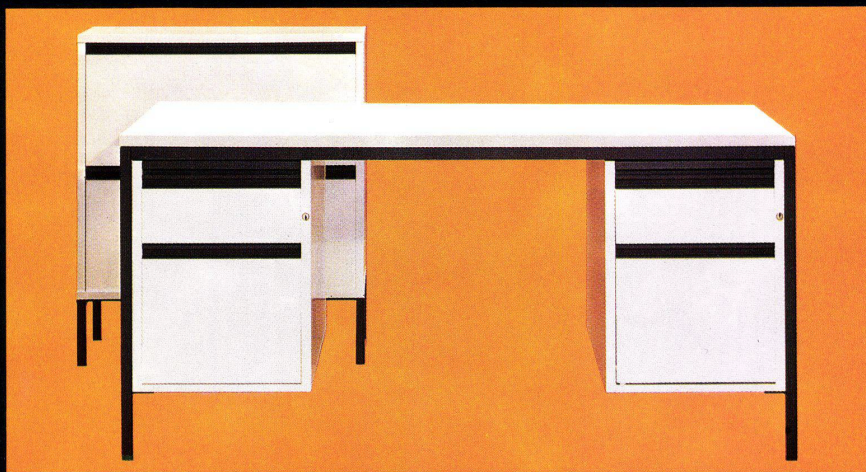

Schweizer Büromöbel im Element-System

Eine vollständig neue Büromöbel-Konzeption: ZKD 2000! Kunststoff-Beschichtung Eiche oder Nussbaum.

Color-Programm mit verschiedenen attraktiven Farben. Bei Grossaufträgen kann jeder Farbwunsch ohne Mehrpreis berücksichtigt werden.

ZKD-Büromöbel sind qualitativ erstklassige Schweizer-Produkte. Dank rationellem Element-System überdies erstaunlich vernünftig im Preis.

ZKD 2000

Bezugsquellen-Nachweis durch den Fabrikanten:
Max Zimmermann, Büromöbelfabrik, 5314 Kleindöttingen Telefon 056 - 45 19 55