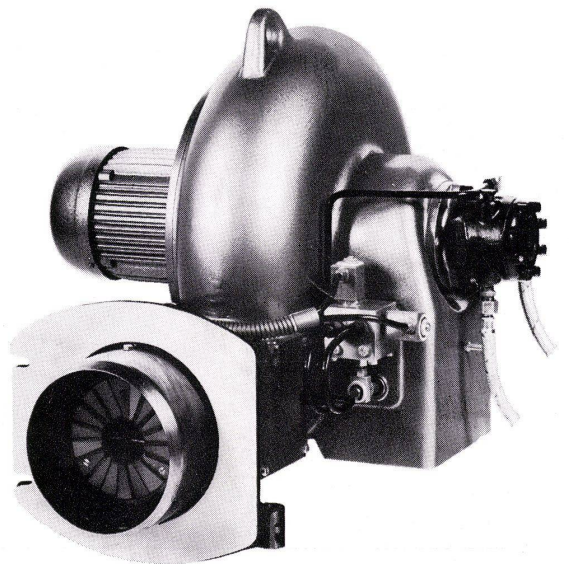

CUENOD - ATELIERS DES CHARMILLES S.A. GENÈVE
Eine Schweizer Firma mit Weltruf, konstruiert Oel- Gas-
Zweistoff- und Emulsionsbrenner von 20'000 bis 12'000'000 kcal/h,
sowie stopfbüchsenlose Umwälzpumpen für Zentralheizungen.

Bitte verlangen Sie unsere Dokumentation.

Ateliers des Charmilles S. A. Usine de Châtelaine Genève