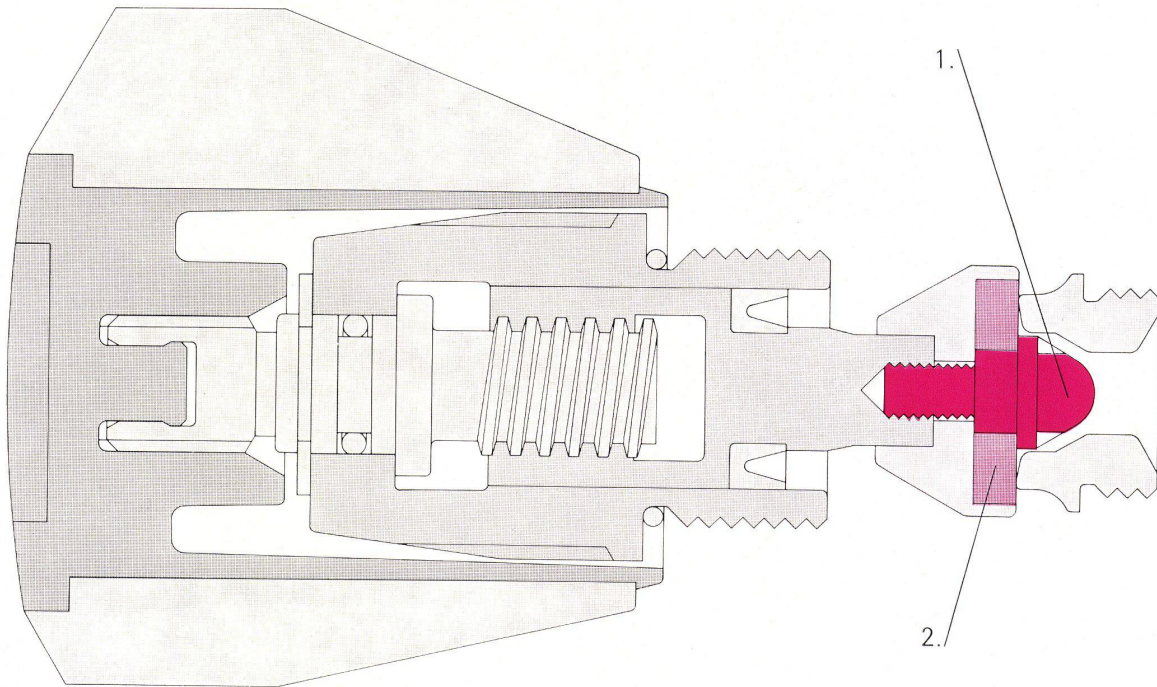

Kleine Ursachen

Für 2 der Vorteile des neuen KWC-Oberteils Trimex gilt: kleine Ursachen, wichtige Wirkungen.

1. Die optimale Reguliermöglichkeit. Sie wird garantiert durch den Regulierkegel, welcher gleichzeitig als Befestigungsschraube für die Ventiltellerdichtung dient.
2. Die optimale Konstanz der gewählten Wassermenge und des Mischverhältnisses. Sie wird erzielt durch die spezielle Form und Qualität der Ventiltellerdichtung.