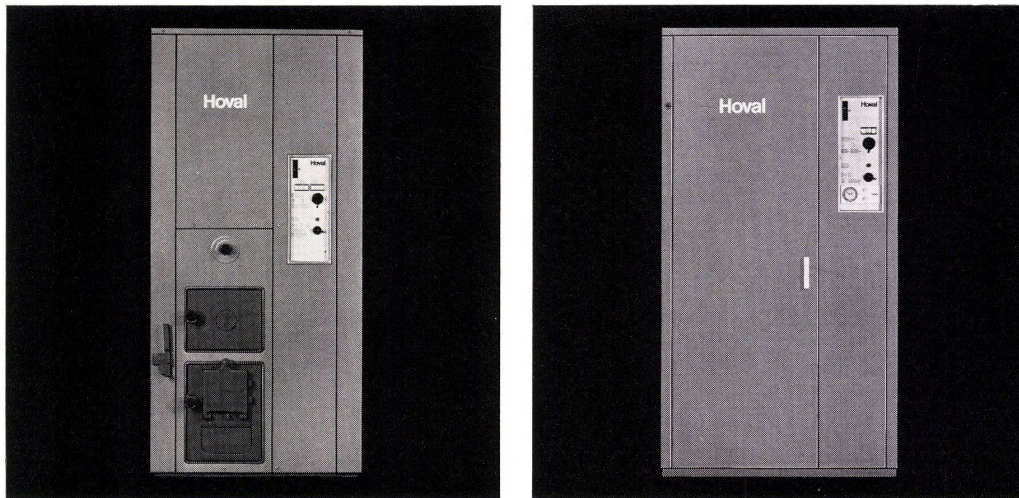

R. Caluori AG, Chur
Biesser-Fenster AG, Luzern

Herstellernachweis für das Ausland:
Eltreva AG, 4147 Aesch, 061 - 78 11 17

Erstaunlich: Die neuen Hoval-Heizautomaten

Die neuen Hoval-Automaten Typ TKM-GT für Oelfeuerung und Typ TKM-A für Umstellbrand vereinigen Zentralheizungskessel, korrosionsfester Warmwasserboiler, Automatik (Raumsteuerung mit oder ohne Schaltuhr oder Aussensteuerung), Umwälzpumpe, Mischventil und Druck-Expansionsgefäß.