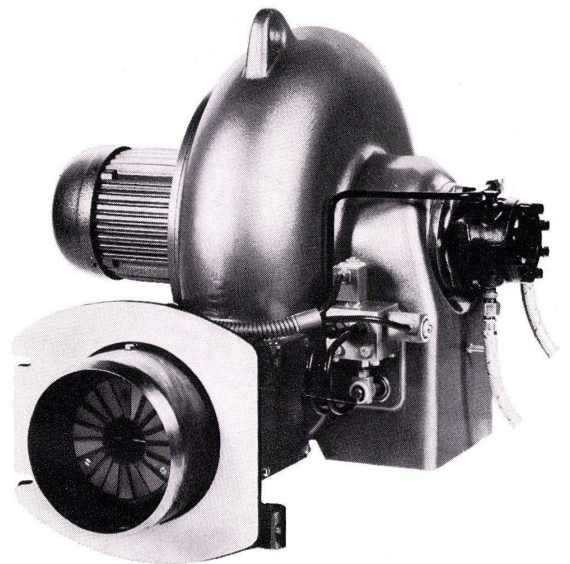

CUENOD - ATELIERS DES CHARMILLES S.A. GENÈVE
Eine Schweizer Firma mit Weltruf, konstruiert Oel- Gas-
Zweistoff- und Emulsionsbrenner von 20'000 bis 12'000'000 kcal/h,
sowie stopfbüchsenlose Umwälzpumpen für Zentralheizungen.

Bitte verlangen Sie unsere Dokumentation.

Ateliers des Charmilles S. A. Usine de Châtelaine Genève