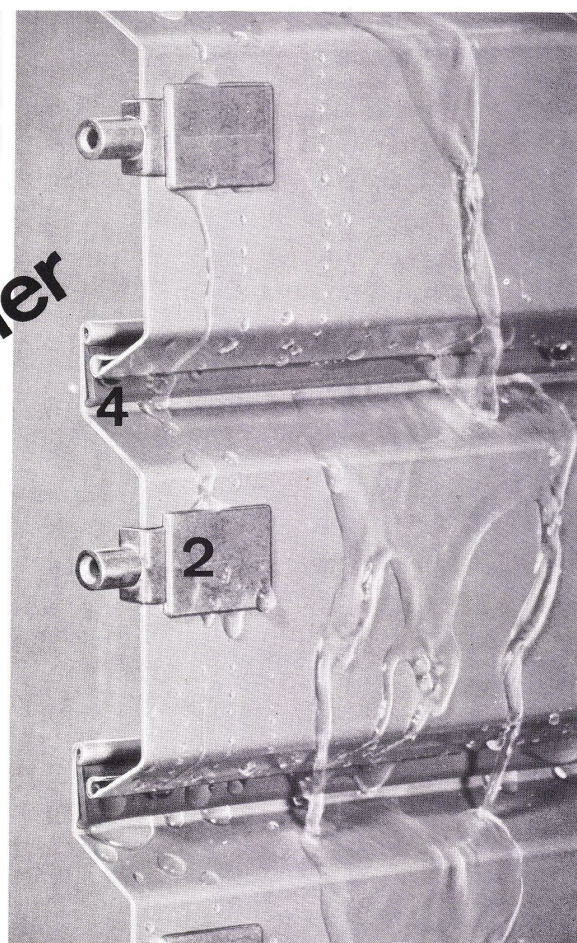

Wir präsentieren Ihnen eine wirkliche Neuheit – ein Produkt, das alle Vorteile eines Rolladens und eines Lamellenstorens in sich vereinigt.

- ① Sturmsicherheit dank sehr stabiler, beidseitig geführter, rollprofilierter Aluminiumlamelle
- ② zwangsweiser Antrieb jeder Lamelle, trotzdem an Ort und Stelle einzeln auswechselbar
- ③ solide, automatische Verriegelung des Storenpanzers
- ④ geräuscharm dank eingerollter Dämpfungslippe
- ⑤ freier, ungehinderter Durchblick (keine Tragbänder, keine Tragkordeln), dazu genaues Dosieren des Lichteinfalles
- ⑥ optimaler Verdunkelungseffekt
- ⑦ Einbau in normalen Raffstoren-Sturz, kein Rolladenkasten nötig (spez. Einbaumasse beachten)
- ⑧ architektonische Gestaltungsmöglichkeiten dank neuartiger Spezialprofilierung

Schenker Ganzmetall Raffstoren

Vertretungen:
Basel, Bern, Biel, Chur,
Fribourg, Genève,
Lausanne, Locarno,
Lugano, Luzern,
Neuchâtel, St. Gallen,
Sion, Solothurn,
Winterthur, Zürich

Emil Schenker AG
5012 Schönenwerd
Telefon 064 412031

Schenker Storen

Bitte verlangen Sie unsere Sonderdokumentation