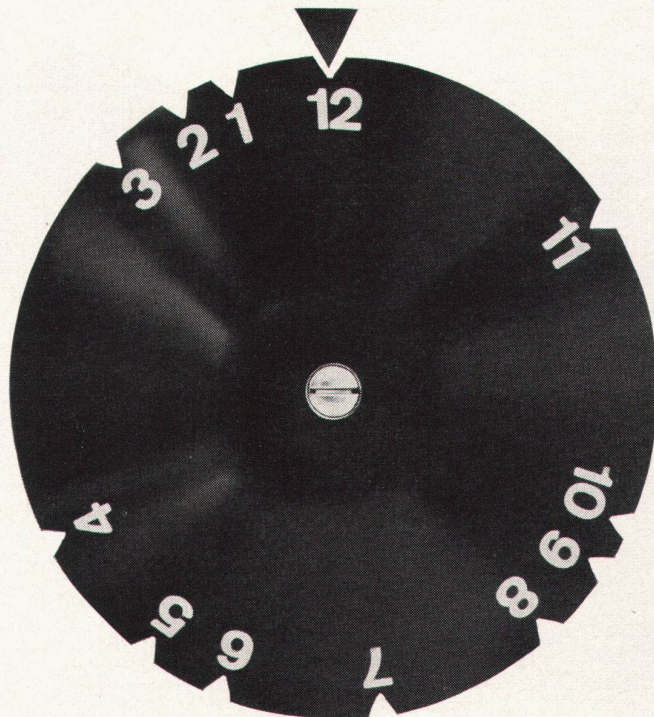

DIE NEUE PERFECT 4+6

ein Waschvollautomat der Spitzenklasse

12 Programme für verfeinerte Wäschepflege