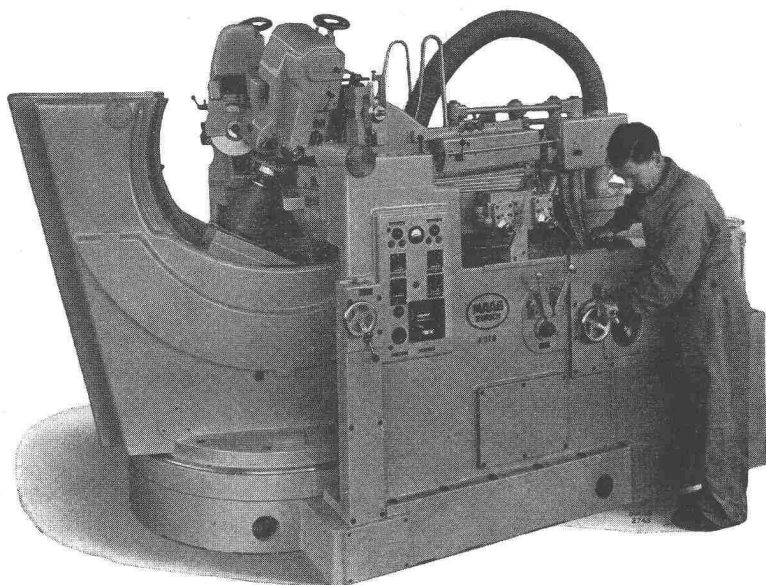

Wallisellen-Zürich - Tel. 051/ 93 32 32

Stahl- Panzerrohr

seit Jahrzehnten bewährt

Ein Schweizer
Qualitätsprodukt

Rationelles und hochpräzises Kegelschleifen auf der

MAAG-Kegelschleifmaschine Typ KS-42

Die nach dem Abwälzverfahren selbsttätig arbeitende MAAG-Schleifmaschine KS-42 eignet sich zum genauen Einzel- und Serienschleifen von Kegelschleifsteinen bis 420 mm Durchmesser.