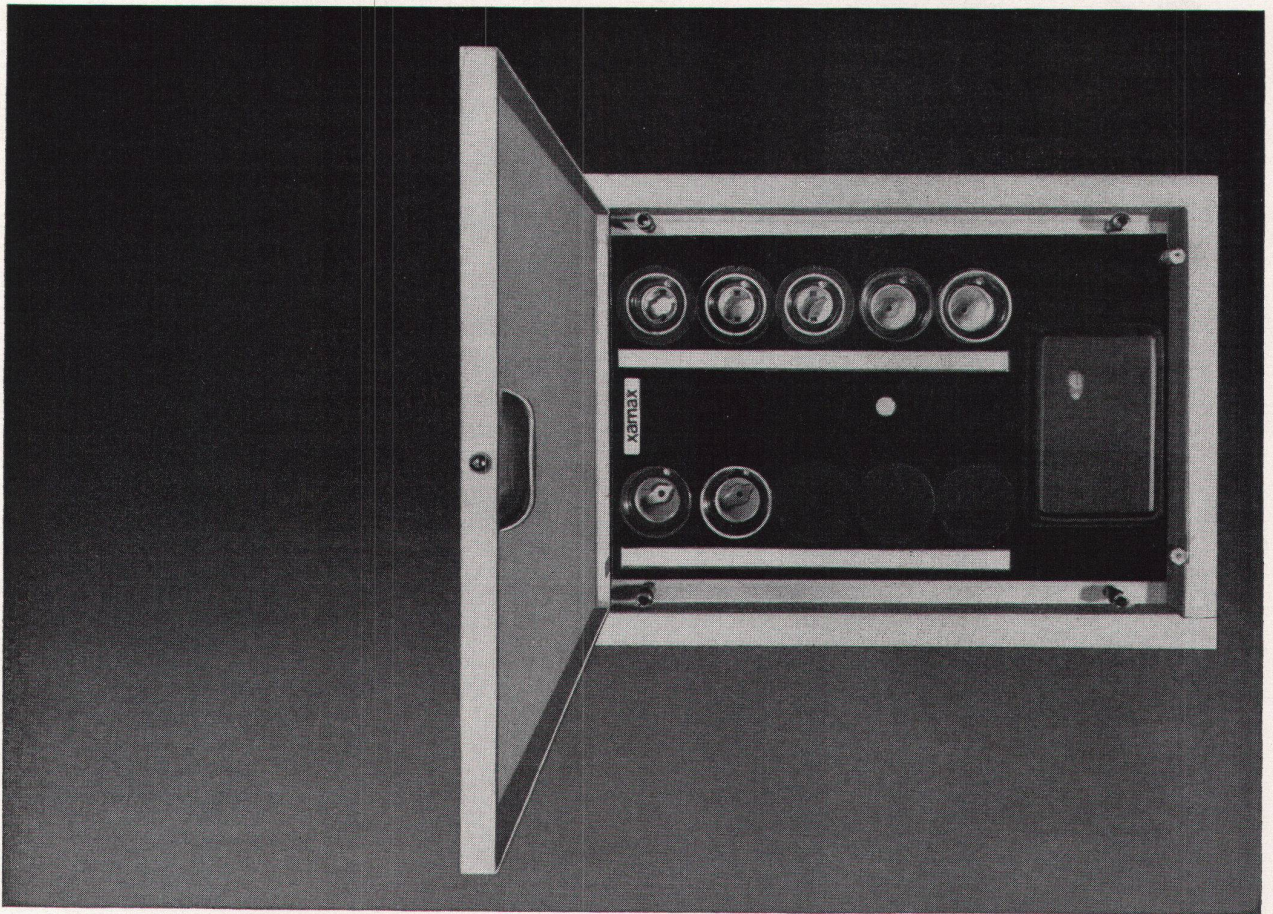

modern:

Xamax HTT ist der Wohnungs-Kleinverteiler mit der sinnvollen Verstellvorrichtung für den putzbündigen Einbau des Türrahmens. Unauffällig und ohne vorstehende Teile liegt die «kleine Hauszentrale» in der Mauer: sei es im Korridor, in der Wohndiele oder im Treppenhaus.

praktisch:

Xamax-Kleinverteiler HTT werden in fünf verschiedenen Grössen hergestellt. Sie werden den jeweiligen Bedürfnissen entsprechend ausgerüstet: neben den

üblichen Sicherungsgruppen finden auch Schalter oder Steckkontakte darin Platz. Xamax HTT können bereits im Rohbau am Netz angeschlossen und verwendet werden – lange bevor die sauber deckende Türe montiert wird.

sicher:

Die im Xamax HTT eingebauten Sicherungselemente weisen dank erstklassigen Materialien und präziser Fabrikation äusserst geringe Übergangsverluste auf. Die ausgereifte Konstruktion gewährleistet eine sichere Wärmeabfuhr.

**modern
praktisch
sicher**

12

Xamax AG 8050 Zürich
Telefon 051 46 64 84

xamax