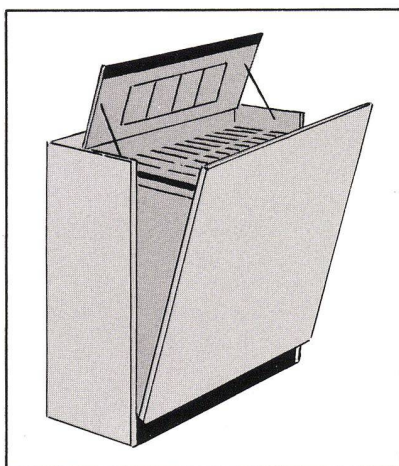

**Zeichnungs-
schränke
und
Zeichnungs-
ordner**

Nie die
Übersicht
verlieren! **Denz&co**

Nie die Übersicht verlieren!

Ob Ihre Zeichnungen und Pläne liegend oder hängend aufbewahrt werden sollen spielt keine Rolle. So oder so behalten Sie die Übersicht und die ständige Kontrolle über Ihr geistiges Eigentum.

Beim Zeichnungsordner OR gewinnen Sie eine wesentlich bessere Platzausnutzung. Der Deckel öffnet sich und gibt den Verschluss für die ausklappbare Vorderseite frei. Ein Spezialbeschlag arretiert sie in Sortierstellung und läßt sich zum Ein- und Aushängen der Pläne noch weiter öffnen. Im Zeichnungsschrank werden Zeichnungen und Pläne mit Vorteil in sogenannten Zeichnungsrollenhüllen aufbewahrt.

BZ Zeichnungsordner OE und OR

OE, im Format DIN A 0, A 0 quer und A 1, Fassungsvermögen bis 1200 Blatt.

OR, Normgröße für DIN A 0 quer. Der geringe Abstand der Aufhängestifte von 6 cm ermöglicht die Unterbringung sämtlicher Formate von A 0 bis A 5, Fassungsvermögen 1200 Blatt DIN A 0 oder das entsprechend Mehrfache von kleineren Formaten. In den Holzarten Eiche, Teak, Nußbaum oder Schleiflack (weiß, grau, orange).