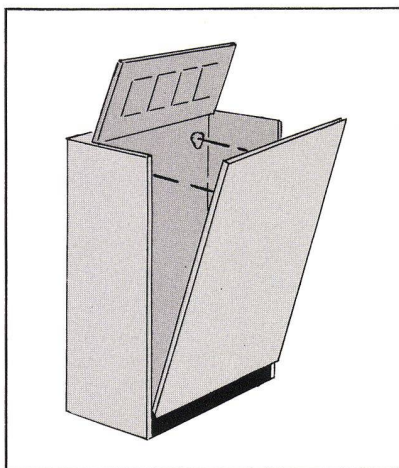

**Zeichnungs-
schränke
und
Zeichnungs-
ordner**

Nie die
Übersicht
verlieren! **Denz&co**

Nie die Übersicht verlieren!

Ob Ihre Zeichnungen und Pläne liegend oder hängend aufbewahrt werden sollen spielt keine Rolle. So oder so behalten Sie die Übersicht und die ständige Kontrolle über Ihr geistiges Eigentum.

Beim Zeichnungsordner OR gewinnen Sie eine wesentlich bessere Platzausnutzung. Der Deckel öffnet sich und gibt den Verschluss für die ausklappbare Vorderseite frei. Ein Spezialbeschlag arretiert sie in Sortierstellung und läßt sich zum Ein- und Aushängen der Pläne noch weiter öffnen. Im Zeichnungsschrank werden Zeichnungen und Pläne mit Vorteil in sogenannten Zeichnungsrollenhüllen aufbewahrt.

BZ Zeichnungsordner OE und OR

OE, im Format DIN A 0, A 0 quer und A 1, Fassungsvermögen bis 1200 Blatt.

OR, Normgröße für DIN A 0 quer. Der geringe Abstand der Aufhängestifte von 6 cm ermöglicht die Unterbringung sämtlicher Formate von A 0 bis A 5, Fassungsvermögen 1200 Blatt DIN A 0 oder das entsprechend Mehrfache von kleineren Formaten. In den Holzarten Eiche, Teak, Nußbaum oder Schleiflack (weiß, grau, orange).