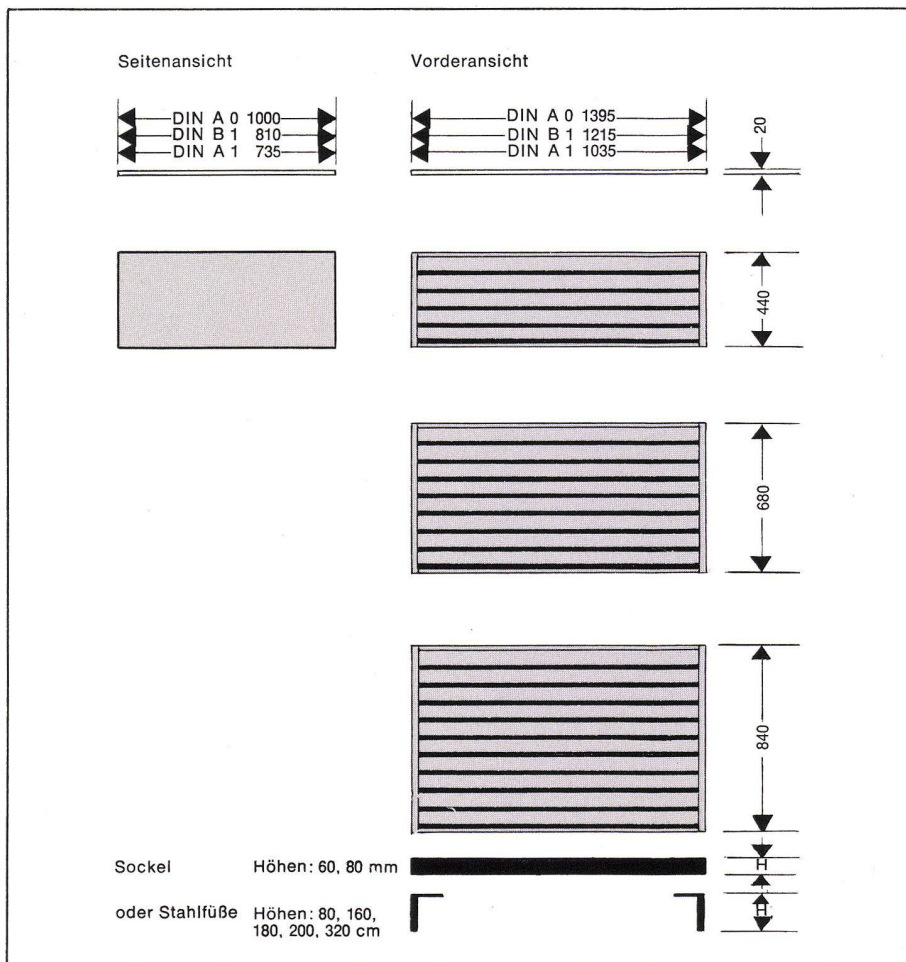

**Zeichnungs-
schränke
und
Zeichnungs-
ordner**

Nie die
Übersicht
verlieren! **Denz&co**

Nie die Übersicht verlieren!

Ob Ihre Zeichnungen und Pläne liegend oder hängend aufbewahrt werden sollen spielt keine Rolle. So oder so behalten Sie die Übersicht und die ständige Kontrolle über Ihr geistiges Eigentum.

Beim Zeichnungsordner OR gewinnen Sie eine wesentlich bessere Platzausnutzung. Der Deckel öffnet sich und gibt den Verschluss für die ausklappbare Vorderseite frei. Ein Spezialbeschlag arretiert sie in Sortierstellung und läßt sich zum Ein- und Aushängen der Pläne noch weiter öffnen. Im Zeichnungsschrank werden Zeichnungen und Pläne mit Vorteil in sogenannten Zeichnungsrollenhüllen aufbewahrt.

BZ Zeichnungsordner OE und OR

OE, im Format DIN A 0, A 0 quer und A 1, Fassungsvermögen bis 1200 Blatt.

OR, Normgröße für DIN A 0 quer. Der geringe Abstand der Aufhängestifte von 6 cm ermöglicht die Unterbringung sämtlicher Formate von A 0 bis A 5, Fassungsvermögen 1200 Blatt DIN A 0 oder das entsprechend Mehrfache von kleineren Formaten. In den Holzarten Eiche, Teak, Nußbaum oder Schleiflack (weiß, grau, orange).