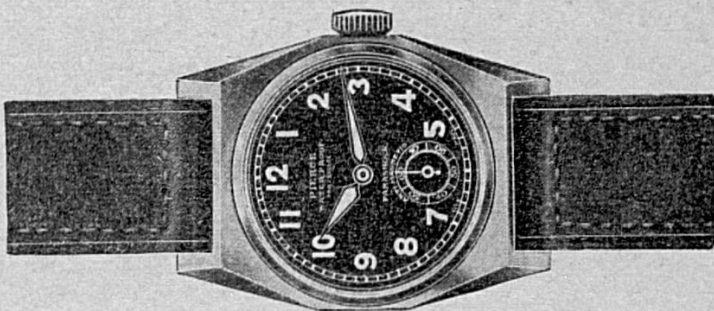

PIERCE

WATERPROOF

Parashock Automatic

NON-MAGNETIC

à prix avantageux !

LES MONTRES MOERIS

sont appréciées pour

**leur construction soignée
et leur réglage parfait**