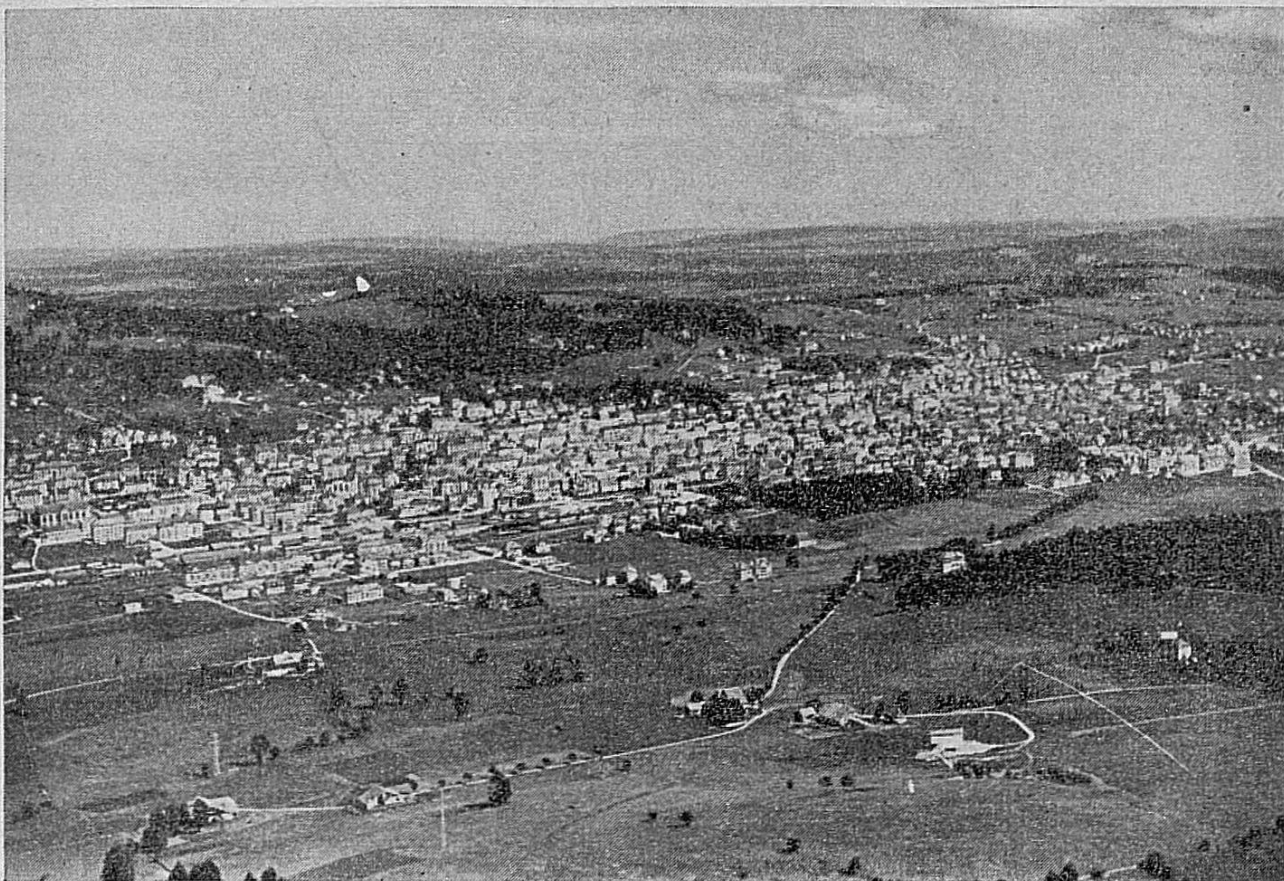

Machines de grande précision

Tours
Pinces américaines
Perceuses multiples
Fraiseuses

Ch. Schaublin - Villeneuve, Bévillard

Navigation sur le Lac de Bienne

Courses régulières toute l'année entre Neuveville et Cerlier. — Courses régulières de Bienne à Cerlier en passant l'île de St-Pierre, d'avril à octobre. — Sur demande, courses spéciales sur les lacs de Neuchâtel et Morat. — Pour renseignements et prospectus, s'adresser au chef d'exploitation à Bienne, tél. 51.75