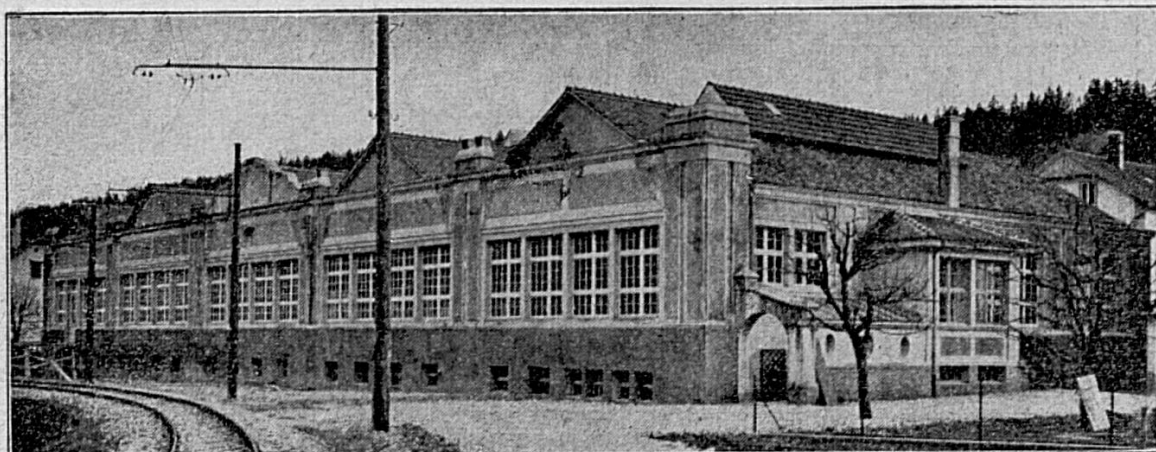

USINE DE TRAMELAN

*L'unique TISSAGE de TOILES en Suisse française,
la Maison de confiance spécialisée dans la fabrication
du «beau linge» et qui garantit*

Qualité - Solidité - Prix avantageux

SCHWOB & Cie, S. A., BERNE

Hirschengraben 7

Café-Restaurant A la Locomotive, Boncourt

Adolphe Freléchoux

Téléphone 6663

Restauration à toute heure.

Grande salle pour sociétés.

Consommations de premier choix

Spécialité de truites de rivière et friture

de carpes. Vivier à la maison.

PRIX MODÉRÉS

Tous travaux d'impression

Pour vos imprimés, adressez-vous en toute confiance à

l'Imprimerie du «Démocrate» S. A.

Delémont Téléphone 2.17.71

INSTALLATIONS MODERNES