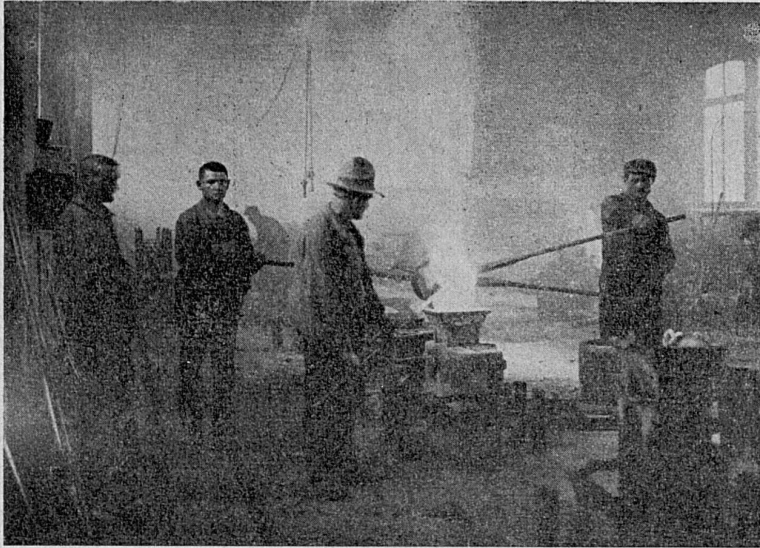

Fonderie Boillat S. A.

Reconvilier

(SUISSE)

Laiton

pour Décolletage, Horlogerie,
Compteurs, Profils de Cons-
truction et de Décoration, etc.