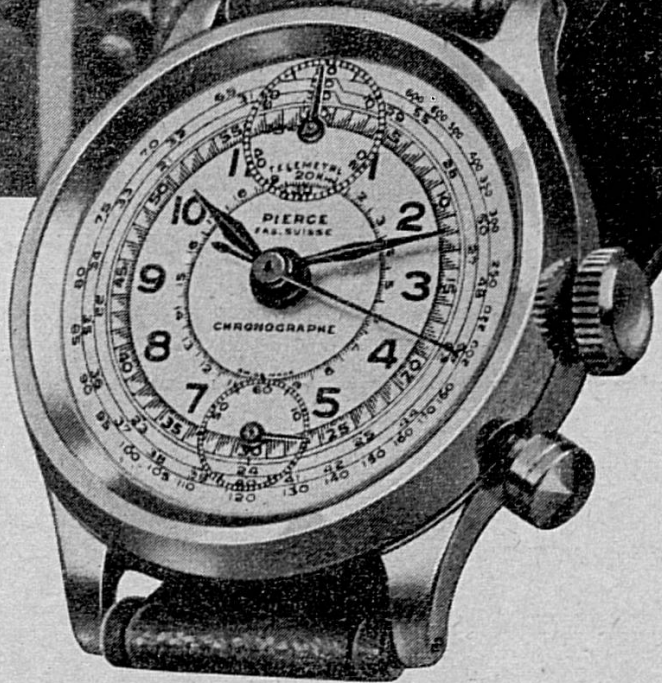

The 4 in 1 Watch

NON-MAGNETIC

Montre-bracelet

Chronographe

Tachymètre

Télémètre

Fr. 39.-

Dans tous les bons
magasins d'horlogerie

PIERCE

WATERPROOF

Parashock Automatic

NON-MAGNETIC

à prix avantageux !

LES MONTRES MOERIS

sont appréciées pour

**leur construction soignée
et leur réglage parfait**