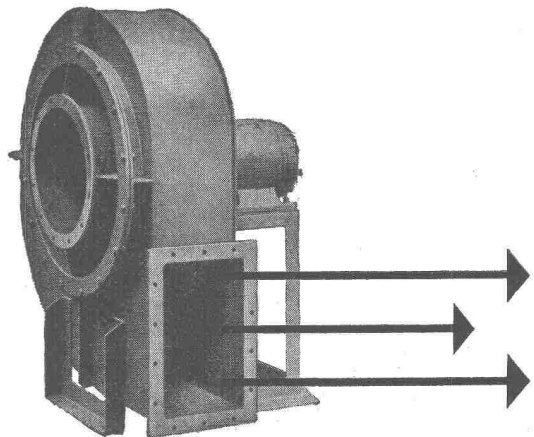

GARTENMANN ISOLATIONEN

Typ Irregular
mit unregelmässiger Lochung in:
NAVITEX 585/585 mm
ECHOSTOP 625/625 mm

ergibt besonders reizvolle Decken für
Korridore, Hallen, Tea-Rooms, Cinémas
etc.

C. Gartenmann & Cie AG
BERN Laubeggstrasse 22, Tel. (031) 461 61
ZÜRICH Alfred-Escherstrasse 80, Tel. (051) 23 60 55
GENÈVE 19, rue de la Croix-d'Or, Tel. (022) 24 63 23

ZONOLIT

**Nivelliere
Theodolite
Messgeräte
Bandmasse
Wasserwaagen**

Fordern Sie
bitte Angebot
von

GRAB & WILDI AG
URDORF und ZÜRICH

Meidinger

Ventilatoren und Elektromotoren

Qualitätsprodukte seit mehr als einem halben Jahrhundert. Anpassung an alle Ansprüche der Technik. Geräuschloser Lauf durch spezielle Ausführung der Flügelräder und sorgfältiges Ausbalancieren der Ventilatorflügel und Motoranker. Behebung der magnetischen Geräusche der Elektromotoren durch Spezialwicklung. Genau passende Ersatzteile jederzeit ab Lager lieferbar.
G. Meidinger & Cie, Basel 4
Telefon 061-22 97 65