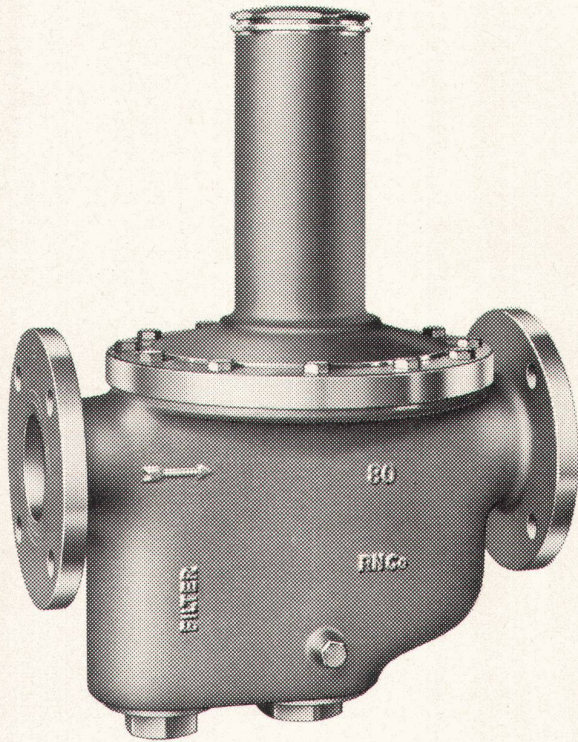

Schliessen der Fenster durch einfache Pumpbewegung.
Öffnen in jede gewünschte Lage durch Drücken des entsprechenden Steuerknopfes.

ARNOLD

Nussbaum Wasserdruck Reduzier- ventil

Nr. 5012 Ein Nussbaum-Produkt aus unserem reichhaltigen Arbeitsprogramm für großdimensionierte Leitungen LW 65, 80 und 100 mm