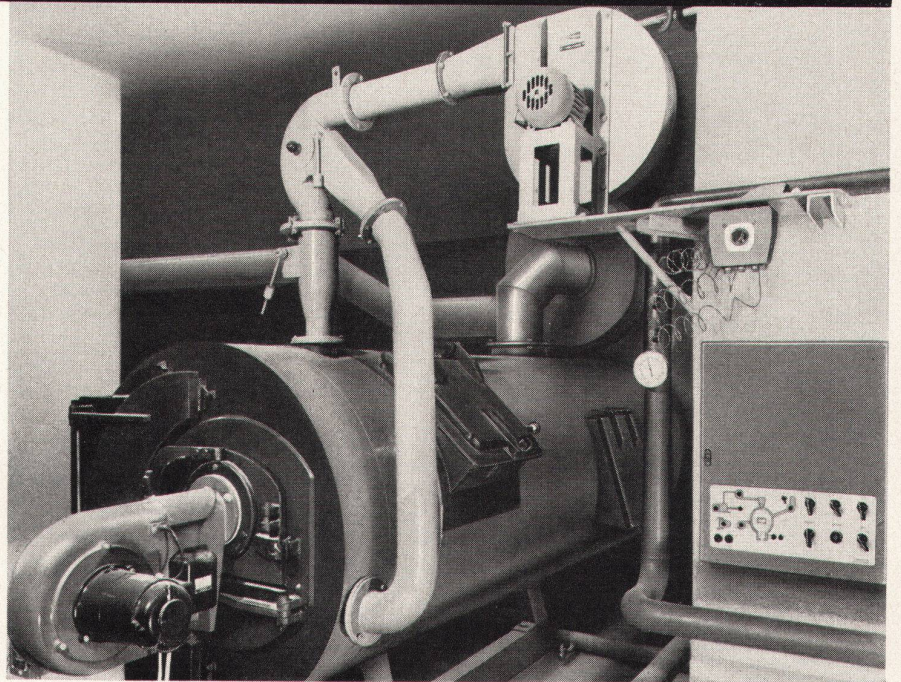

Unsere Referenz:

**300
Anlagen**

Luft- und Feuerungstechnische Anlagen. Äusserst exakte Projektierung und Ausführung.

W Rüeegsegger

Tobelhofstrasse 348, 8044 Zürich

Telefon 051/85 85 80

POLYGLASS

Das mehrscheibige Isolierglas
 aus Spiegelglas
 oder aus Fensterglas
 wird von einem
 rostfreien Stahlrahmen
 umschlossen.