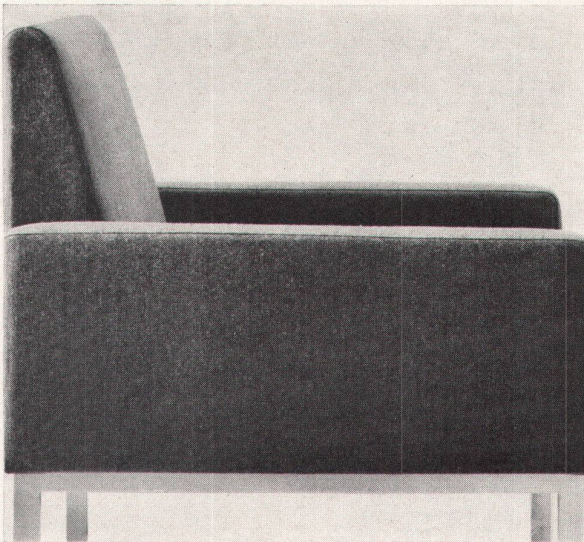

Wilkhahn Sitzmöbel

Programm 880

Beispielhaft für funktionsbewußte Eleganz: das Kombinationsprogramm 880.

Die aus Latex geschäumten Polsterkörper mit frei durchfederndem Rücken sorgen für ungemein bequemes, ermüdungsfreies Sitzen. Gestelle (verchromt oder anthrazit), Polster, Tische und Ablageflächen ergänzen sich zu einem System, das für jeden Raum die vorteilhafteste Gruppierung ermög-

licht. Polstermöbel, die man strapazieren kann –

von Wilkhahn.
3256 Eimbeckhausen
Telefon 05042 8041