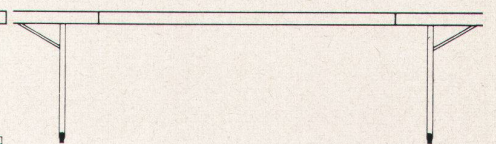

1255

1275

1265

1265 Moderner, vom Schweizerischen Werkbund mit «die gute Form» ausgezeichnet, bequemer Stuhl für Reihenbestuhlung in Sälen usw. Beansprucht wenig Grundfläche, ist stapelbar, aufklappbar, schachtelbar und kuppelbar.

1602 Moderner, sehr solider Tisch für alle Verwendungszwecke, mit eingeklapptem Fussgestell auf kleinstem Raum stapelbar, seitlich mit Schlitz zum Einfügen von Zwischenplatten. Standardgrösse der Tischplatte 170 x 70 cm. Tischhöhe 74 cm.

1602

1792

1793

1792 und 1793 Zwei formschöne, quadratische oder rechteckige Tische, für Säle, Kantinen usw. Standardgrössen der Tischplatten 75 x 75 cm oder 75 x 120 cm. Tischhöhe 74 cm.

ZAUBERHAFT TECHNIK