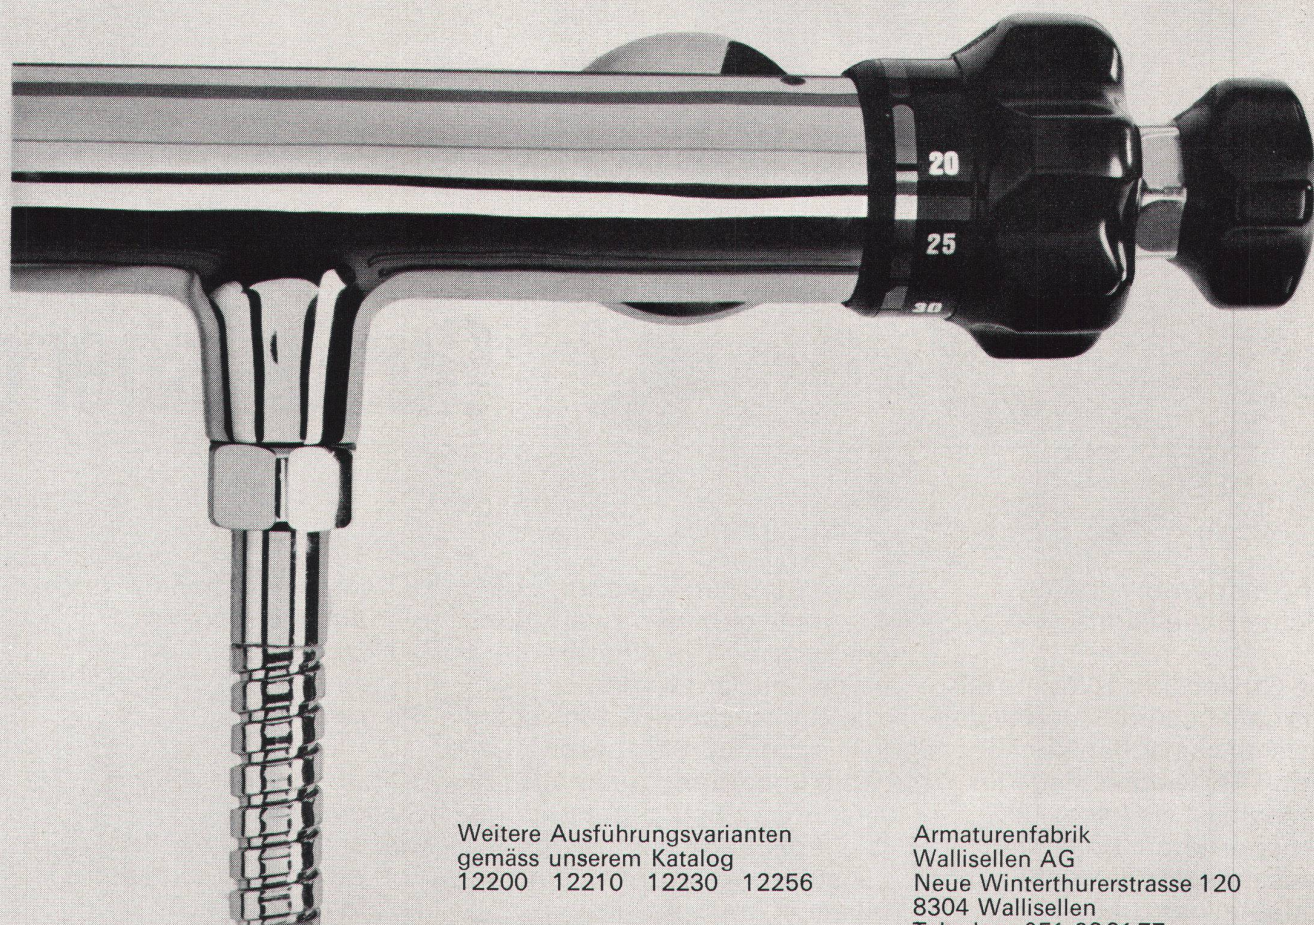

arwa

Neue «arwa»-Ideen bringen praktischen Fortschritt und niedrige Betriebskosten.

Die neue Idee, den gesamten Steuermechanismus auf einfachste Weise vom Armaturenkörper trennen zu können, ist heute bei allen «arwa-therm»-Armaturen durch die Konstruktion des auswechselbaren Steuereinsatzes realisiert.

Der praktische Fortschritt wirkt sich in einer weiteren Verbesserung der Funktionstüchtigkeit und in einer wesentlichen Vereinfachung im Unterhalt aus.

Im speziellen hat die neue Idee den Bau einer noch zweckmässigeren und formschöneren Duschenbatterie ermöglicht, welche die Ausführung mit Schwenkauslauf ersetzt.

Und das Entscheidende: Die genannten praktischen Vorteile kosten weniger. Neben einer Verbilligung des «arwa-therm»-Unterhalts im allgemeinen ist es uns möglich, die neue Duschenbatterie zu einem tieferen Preis anzubieten.

Duschenbatterien

12256

12260

Weitere Ausführungsvarianten
gemäss unserem Katalog
12200 12210 12230 12256

Armaturenfabrik
Wallisellen AG
Neue Winterthurerstrasse 120
8304 Wallisellen
Telephon 051 9331 77