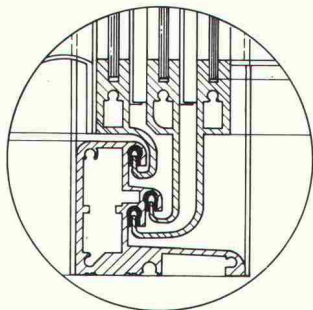

Vertrieb nur über den Sanitär-Großhandel

BEKON AG, Metallwarenfabrik

6252 Dagmersellen LU Tel. 062 86 29 69

Gewerbeausstellungen

Zur Besückung Ihres Standes an Gewerbeausstellungen usw. stellen wir Ihnen unentgeltlich Ausstellungsstücke zur Verfügung. Rufen Sie uns an!

JOLIE TABLE

Jetzt wird der Einkauf bei der Ausstattung von Hotels, Restaurants oder Grossküchen einfacher und lohnender.

Jolie Table AG bietet Ihnen ein Lager von 10 000 Artikeln an für den Hotel- und Restaurantbedarf.

Auf einer Ausstellungsfläche von 800 m² können Sie zudem wählen, begutachten, vergleichen und zusammenstellen. Unsere Berater kommen aus der gastgewerblichen Branche und kennen sich aus. Und bei Neueinrichtungen gewähren wir Spezialkonditionen.

JOLIE TABLE

Ihr Partner bei der Planung und Einrichtung von Hotels und Restaurants
Telefon 01 741 41 81

Verlangen Sie unseren Prospekt.

Firma: _____

Adresse: _____

Telefon: _____

Zuständige Person: _____

Senden an: Jolie Table AG, Riedstrasse 8, CH-8953 Dietikon

Vetroflex

ISOVER
VETROFLEX

isoliert

Wärme + Kälte + Schall

noch **besser**

FIBRIVER
Verkaufsbüro deutsche Schweiz
8155 Niederhasli / ZH
Tel. 01 850 24 44