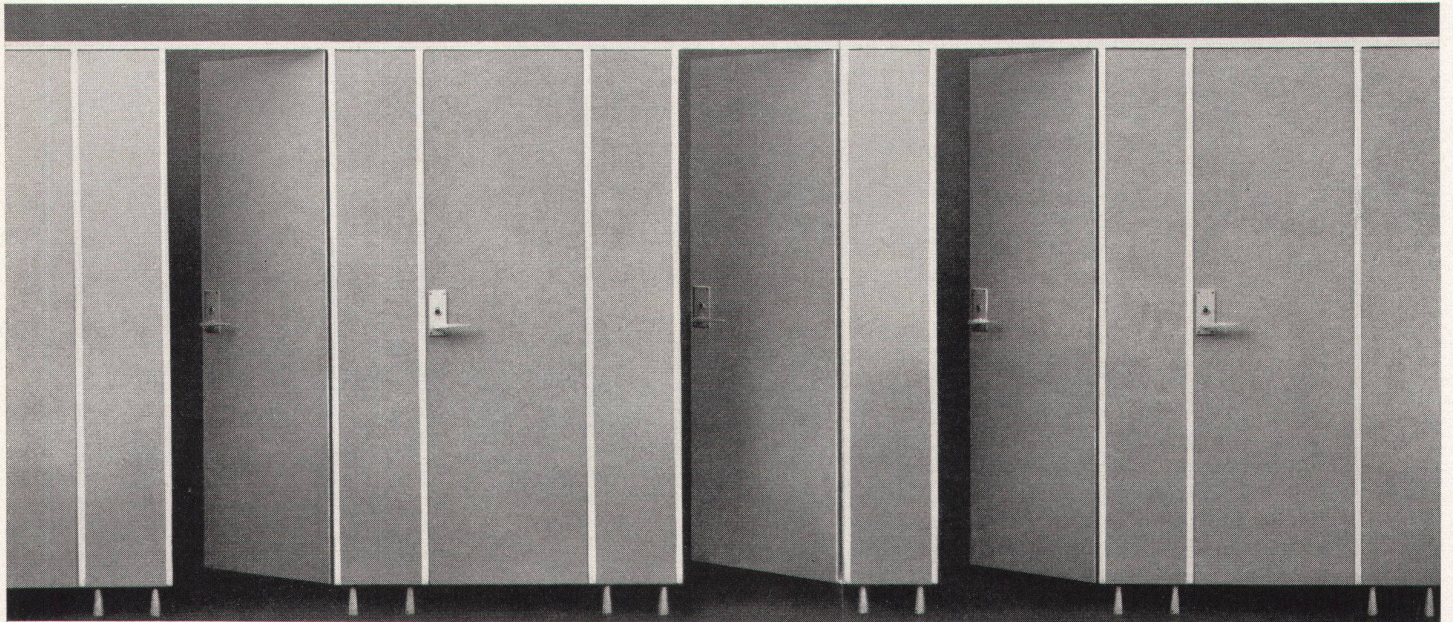

Glanz-Eternit «Spezial»

Farbige Asbestzement-Platten für den Innenausbau

Innenbau-Platten GLANZ-ETERNIT «Spezial» sind hochgepresste Asbestzement-Platten mit einem eingebrannten Farbbelag von mattem Glanz. Sie faulen und rosten nicht, sind wasserfest, unbrennbar, kratzfest und widerstandsfähig gegen mechanische Abnutzung.
Glanz-Eternit AG 8867 Niederurnen