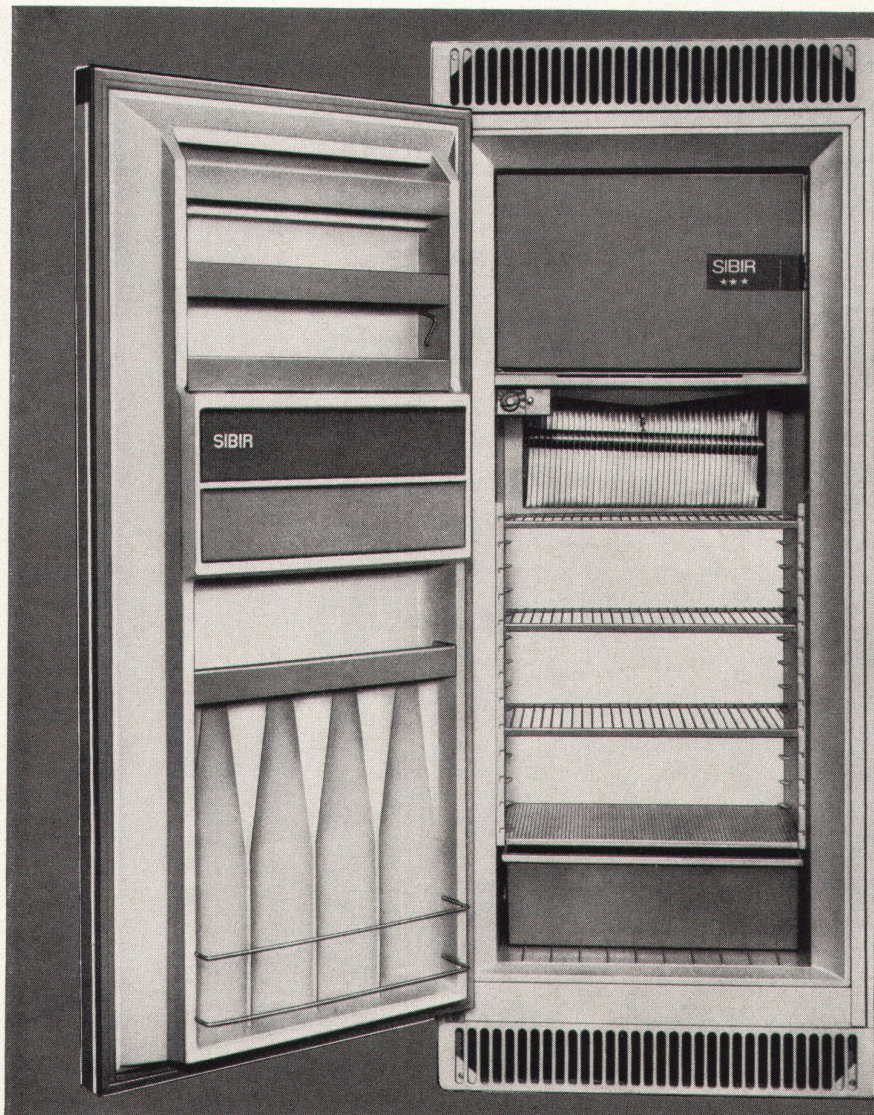

GLACERIES DE SAINT-ROCH s.a.

DIVISION GLACERIES DE LA SAMBRE • AUVELAIS • BELGIEN

SIBIR

Für jede Wohnungsgröße
ein SIBIR-Einbaumodell

NEU

... der echte
***Zweitemperaturen-
Einbau-Kühlschrank
190 Liter

Der bekannte und bewährte 190-Liter-
***Zweitemperaturen-Kühlschrank mit
dem aussergewöhnlich grossen Tief-
kühlfach von 24 Liter (stets -18°), jetzt
auch als Einbaumodell erhältlich.