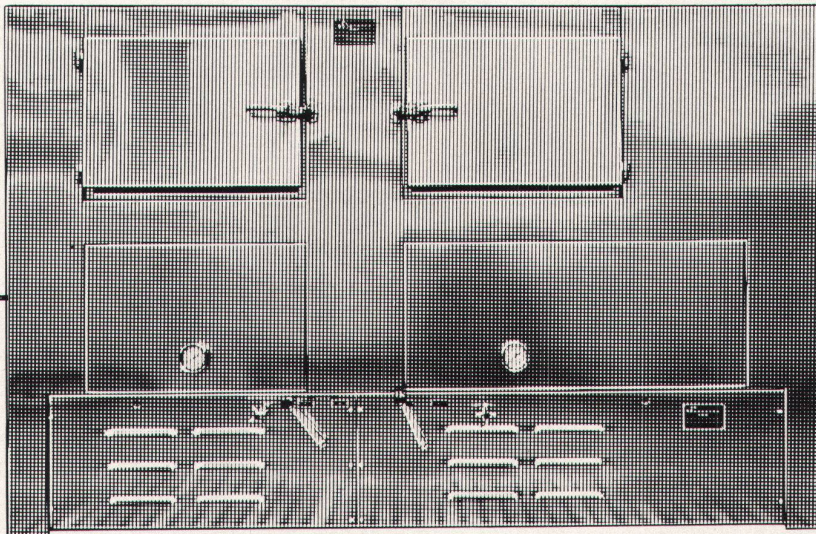

Wir übernehmen die Planung und Ausführung kompletter Betriebsküchen- und Kantinen-Einrichtungen

Aus unserem Verkaufsprogramm:

Geschirrwaschmaschinen
Universalküchenmaschinen
Gemüseschneidemaschinen
Kartoffelschälmaschinen
elektrische Friteusen
Kaffeemaschinen
Küchen-Mobiliar
Economat-Einrichtungen
Thermische Apparate
Kochgeschirr
Küchen-Kleininventar
Service-Geschirr
usw.

Sujet SL/15/66

Probleme in der Küche? — dann zu Schwabenland...!

Geschirrwaschmaschine EXCELSIOR VI-2TKA

Die automatische, leistungsfähige Zweitank-Geschirrwaschmaschine in robuster Ausführung, ganz aus rostfreiem Stahl, geschaffen für Grossbetriebe, weitgehend wartungsfrei. Einfache Bedienung, selbsttätige Nachspülung, auf Wunsch mit eingebauter Dosieranlage für das selbständige Trocknen des Geschirrs.

Pumpenleistung 1200 Liter/Minute je Pumpe,
Motor 3 PS, 1450 T/Min.,
Fördergeschwindigkeit ca. 1 m/Min.