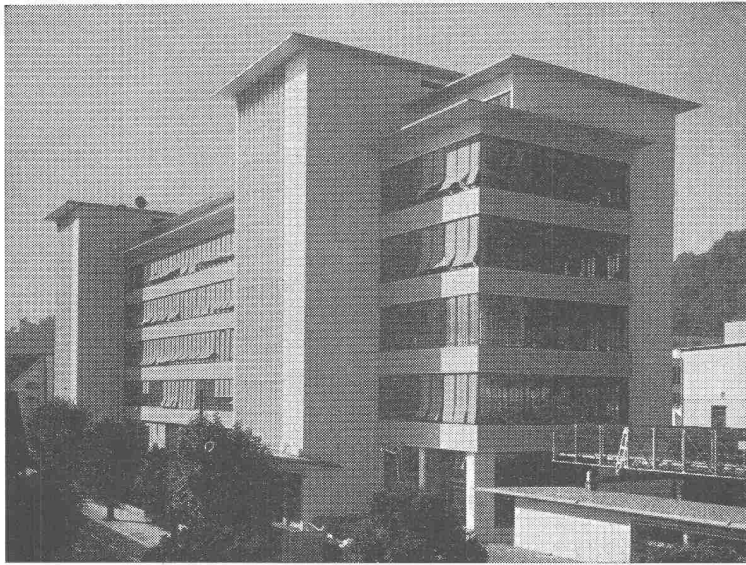

METALLDRÜCKEREI

Flachbedachungen Terrassenbeläge Grundwasserisolierungen

AEZ

Brown, Boveri & Cie. AG.
Baden

Längsbau Bruggerstrasse
Flachbedachung Hauptdach
1600 m²

Architekt: Dr. Roland Rohn, Zürich

Telephon (051) 25 88 66
Löwenstrasse 11