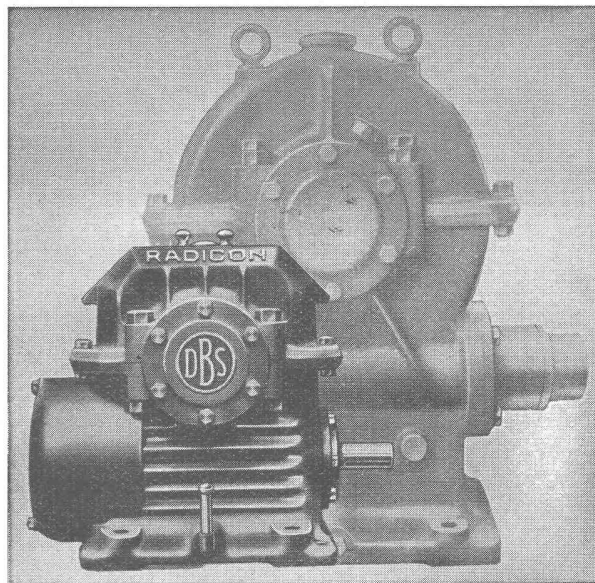

Modernste Fabrikationseinrichtungen
und langjährige Erfahrung bürgen für
die Qualität der  Parkettsorten.

Auskunft und Prospekt durch

BAUWERK AG ST. MARGRETHEN/SG 071.73733

Verwenden Sie
DAVID BROWN
RADICON SCHNECKENGETRIEBE