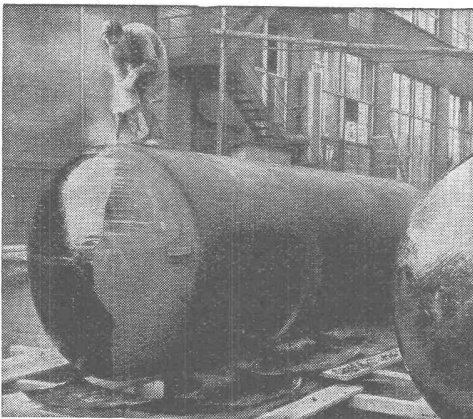

Maschinenfabrik a. d. Sihl AG. Zürich

Gegründet 1871

Telephon (051) 23 35 14

GÖHNER
TÜREN + FENSTER
NORMEN

die beste
Garantie
für Qualität

ERNST GÖHNER AG ZÜRICH
BERN BASEL ST. GALLEN ZUG BIEL GENÈVE LUGANO