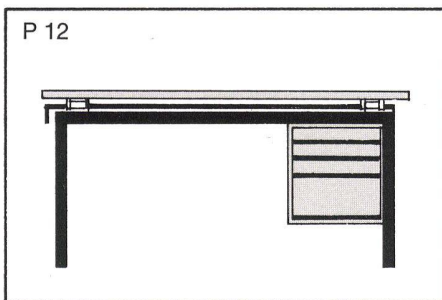

# Wir bekennen Farbe!

Der Zeichentisch PERFEKT (Modellreihe P 11, P 12, P 13) ist für die Reihenaufstellung im Großraum-Zeichensaal prädestiniert. Er dient gleichzeitig als Zeichentisch mit allen Schikanen (Vorderseite) und als vollwertiger Schreibtisch (Rückseite). Dies ergibt eine maximale Raumnutzung. Die Schubladen lassen sich so montieren, daß sie entweder vom Zeichen-

tisch oder vom Pult aus bedient werden können. Verschiedene Holzarten und Farbtöne helfen mit, daß auch große Räume individuell eingerichtet werden können.

Trotz der Doppelverwendbarkeit Zeichentisch/Pult sind die PERFEKT-Modelle keine Kompromisse: Stufenlose Höhen- und Schrägverstellung (84 bis 115 cm, resp. bis 90°), also für jede Zeichenarbeit geeignet, Gewichtsausgleich in jeder Schräg- und Höhenlage, geringster Platzbedarf, da keinerlei Ausschwenken der Platte erfolgt, absolute Standfestigkeit dank durchgehendem Stahlgestell mit 4 Tischbeinen.