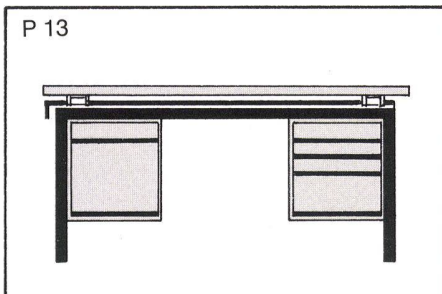

# Wir bekennen Farbe!

Der Zeichentisch PERFEKT (Modellreihe P 11, P 12, P 13) ist für die Reihenaufstellung im Großraum-Zeichensaal prädestiniert. Er dient gleichzeitig als Zeichentisch mit allen Schikanen (Vorderseite) und als vollwertiger Schreibtisch (Rückseite). Dies ergibt eine maximale Raumnutzung. Die Schubladen lassen sich so montieren, daß sie entweder vom Zeichen-

tisch oder vom Pult aus bedient werden können. Verschiedene Holzarten und Farbtöne helfen mit, daß auch große Räume individuell eingerichtet werden können.

Trotz der Doppelverwendbarkeit Zeichentisch/Pult sind die PERFEKT-Modelle keine Kompromisse: Stufenlose Höhen- und Schrägverstellung (84 bis 115 cm, resp. bis 90°), also für jede Zeichenarbeit geeignet, Gewichtsausgleich in jeder Schräg- und Höhenlage, geringster Platzbedarf, da keinerlei Ausschwenken der Platte erfolgt, absolute Standfestigkeit dank durchgehendem Stahlgestell mit 4 Tischbeinen.