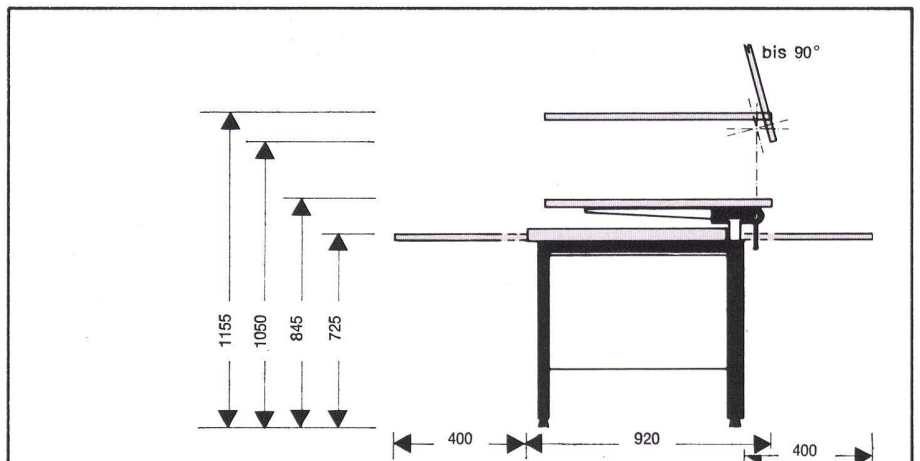

Größen der Zeichenplatten und deren Ausführungen

85 x 160 cm, Pappel
92 x 180 cm, Pappel
100 x 200 cm, Pappel
oder alle Größen beidseitig mit weißem oder grauem PVC belegt.

Grundausführung

Stahlgestell mit stufenloser Schräg- und Höhenverstellung, anthrazit einbrennlackiert, Zeichenplatte in Pappel, Schreibtischplatte allseitig mit hellgrauem oder weißem Kunststoff belegt. In den Holzarten Eiche, Nußbaum, Schleiflack (weiß, grau oder orange).

Zusatz-ausrüstungen

Zeichenplatte beidseitig mit weißem oder grauem PVC belegt, beidseitig ausziehbare Arbeitsplatte in Kunststoff weiß oder grau, Schubladenblocks links und rechts, Formulareinsatz für Doppelschubfach, Hängeregisterzug.

Organisationsmöbel
Lagerstraße 107
8021 Zürich
Tel. 01 - 23 46 99 / 23 74 66

Denz&co