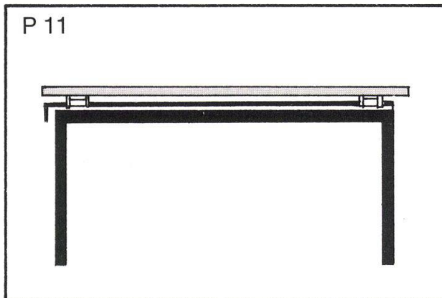

# Wir bekennen Farbe!

Der Zeichentisch PERFEKT (Modellreihe P 11, P 12, P 13) ist für die Reihenaufstellung im Großraum-Zeichensaal prädestiniert. Er dient gleichzeitig als Zeichentisch mit allen Schikanen (Vorderseite) und als vollwertiger Schreibtisch (Rückseite). Dies ergibt eine maximale Raumnutzung. Die Schubladen lassen sich so montieren, daß sie entweder vom Zeichen-

tisch oder vom Pult aus bedient werden können. Verschiedene Holzarten und Farbtöne helfen mit, daß auch große Räume individuell eingerichtet werden können.

Trotz der Doppelverwendbarkeit Zeichentisch/Pult sind die PERFEKT-Modelle keine Kompromisse: Stufenlose Höhen- und Schrägverstellung (84 bis 115 cm, resp. bis 90°), also für jede Zeichenarbeit geeignet, Gewichtsausgleich in jeder Schräg- und Höhenlage, geringster Platzbedarf, da keinerlei Ausschwenken der Platte erfolgt, absolute Standfestigkeit dank durchgehendem Stahlgestell mit 4 Tischbeinen.