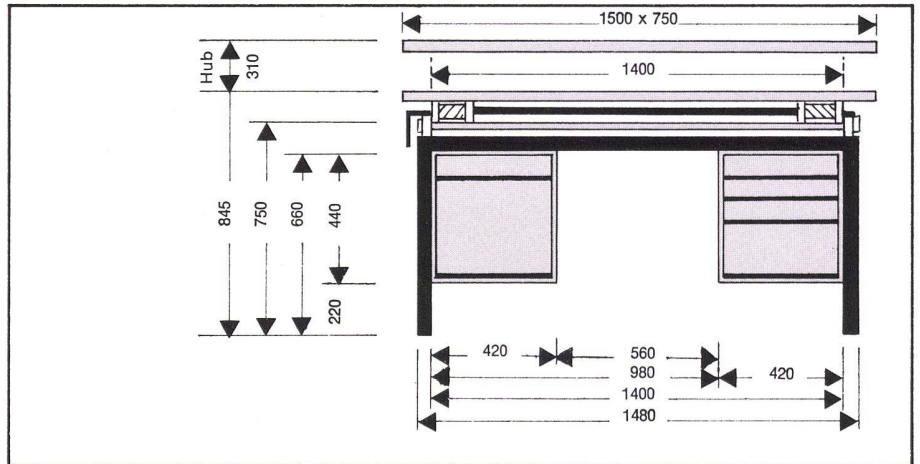

# Wir bekennen Farbe!

Der Zeichentisch PERFEKT (Modellreihe P 11, P 12, P 13) ist für die Reihenaufstellung im Großraum-Zeichensaal prädestiniert. Er dient gleichzeitig als Zeichentisch mit allen Schikanen (Vorderseite) und als vollwertiger Schreibtisch (Rückseite). Dies ergibt eine maximale Raumnutzung. Die Schubladen lassen sich so montieren, daß sie entweder vom Zeichen-

tisch oder vom Pult aus bedient werden können. Verschiedene Holzarten und Farbtöne helfen mit, daß auch große Räume individuell eingerichtet werden können.

Trotz der Doppelverwendbarkeit Zeichentisch/Pult sind die PERFEKT-Modelle keine Kompromisse: Stufenlose Höhen- und Schrägverstellung (84 bis 115 cm, resp. bis 90°), also für jede Zeichenarbeit geeignet, Gewichtsausgleich in jeder Schräg- und Höhenlage, geringster Platzbedarf, da keinerlei Ausschwenken der Platte erfolgt, absolute Standfestigkeit dank durchgehendem Stahlgestell mit 4 Tischbeinen.