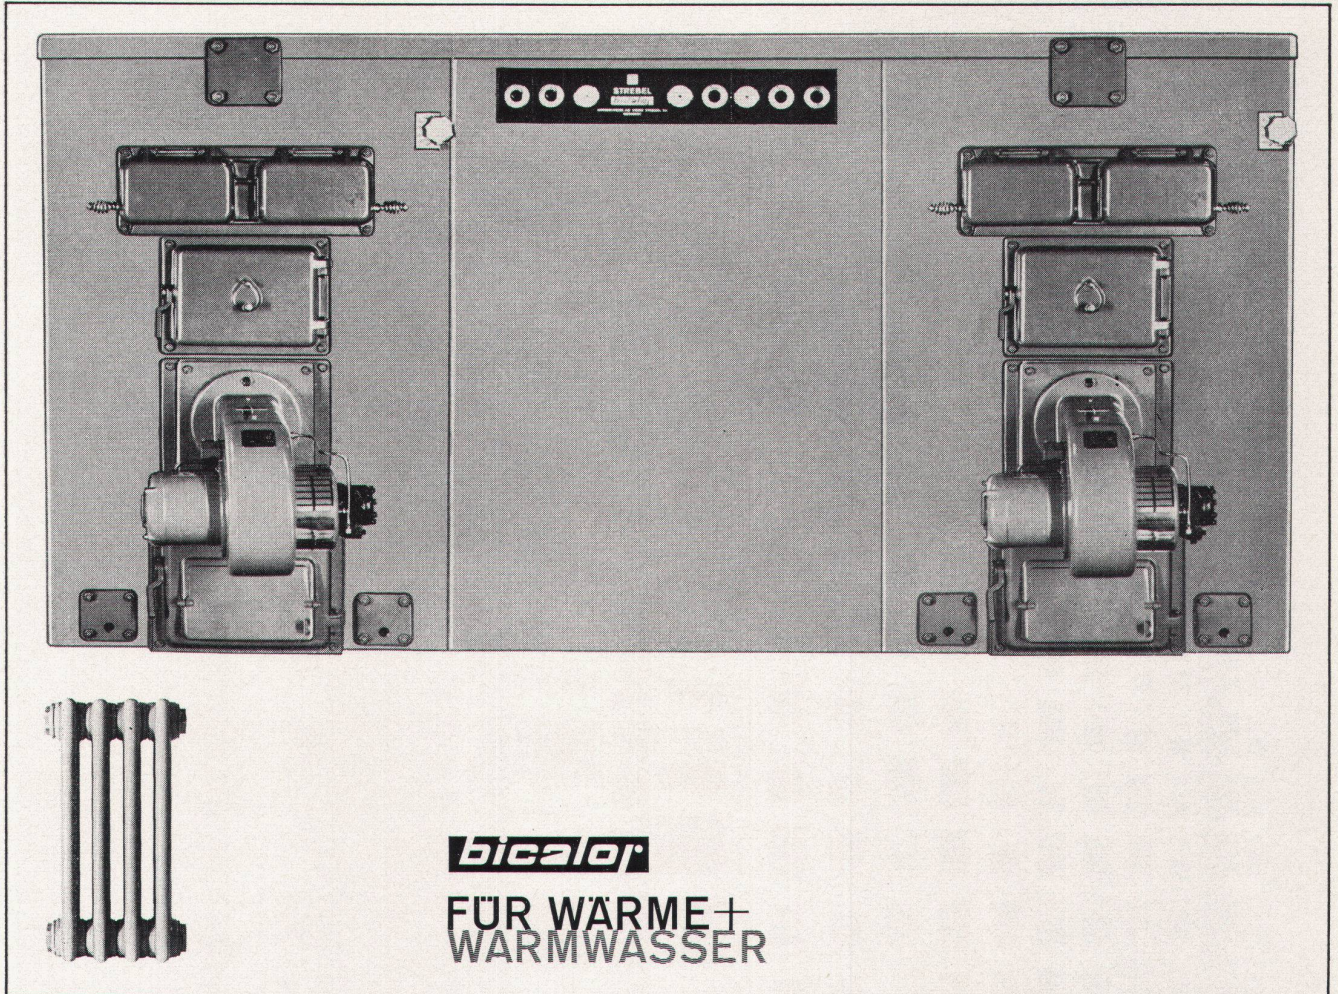

## Eine Entscheidung die für viele Jahre Gültigkeit hat

**bicalor**

**FÜR WÄRME +  
WARMWASSER**

FAVO Guß- oder Stahl-Radiatoren sind schlicht und unaufdringlich in der Formgebung. Ihre glatte, allseitig freie Oberfläche ist leicht zu reinigen und ergibt eine hohe Wärmeleistung. FAVO-Radiatoren brauchen wenig Platz. Die Vielzahl der Modelle gestattet die gute Anpassung an alle baulichen Verhältnisse.