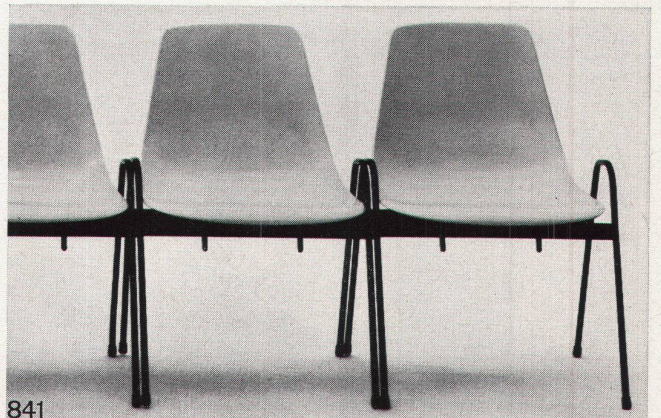

813

831/32

863

Ein interessantes Stuhlprogramm

von international bekannten Gestaltern geschaffen.

Ein Programm guter, auserlesener Stühle, die am Bequemlichkeit und Aussehen den heutigen Ansprüchen entsprechen.

Besuchen Sie unsere Ausstellung im Bellevuehaus oder verlangen Sie unsere Dokumentation.

Repräsentativer Schalensessel mit hohem Sitzkomfort

841

841

Leichter, eleganter Stapel- und Reihensstuhl

für die Bestuhlung von Sälen, Hallen, Restaurants, Aufenthaltsräumen usw.

811

821

806

819

Äusserst bequeme oder elegant runde Armsessel und Stühle

mit spezieller Rückenstütze für Wohnräume, Sitzungszimmer, Konferenzsäle, Leder oder Stoffbezug.

817

816