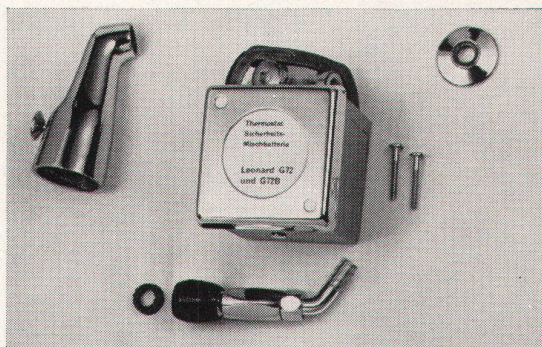

das ist die neue *Leonard 886 Wannen- und Duschen-Kombination*

Sie ermöglicht eine rasche Wahl für Bad oder Dusche in Verbindung mit einem automatischen LEONARD G72B Thermostat-Mischventil.

Wünscht "SIE" ein erfrischendes Bad . . . so richtig wohlig warm?

Wünscht "ER" eine Dusche . . . anregend und erfrischend kühl?

Wie einfach!

Ein Bad? Temperatur wählen — Hahn öffnen . . . und Sie geniessen dank der praktischen und geschmackvollen LEONARD Wannen- und Duschen-Kombination Ihr Bad, gerade in der von Ihnen gewünschten wohltuenden Wärme.

Oder eine Dusche?

Temperatur wählen — Hahn öffnen. Umstellknopf am Wanneneinlauf heben . . . und schon strömt das Wasser verjüngend und erquickend über Ihren Körper. Welch ein Genuss! Denn LEONARD Thermostat-Sicherheits-Mischventile halten die einmal eingestellte Wärme konstant . . . nicht zu heiss — nicht zu kalt! Nach dem Duschen stellt der Umstellknopf zudem automatisch wieder auf den Wanneneinlauf um.

Einfach auszustellen
Einfach einzubauen
Einfach zu bedienen
Einfach zu unterhalten

Jeder Karton enthält:

Einen Wanneneinlauf mit Umstellung auf Dusche, einen Gelenk-Brausekopf oder Metallschlauch mit Handbrause- und natürlich das automatische Leonard G72B Thermostat-Sicherheits-Mischventil.

Walker Croweller & Co. Ltd
Dufourstrasse 122
8008 Zürich
Tel. (051) 32 85 85

aktuell modern einfach