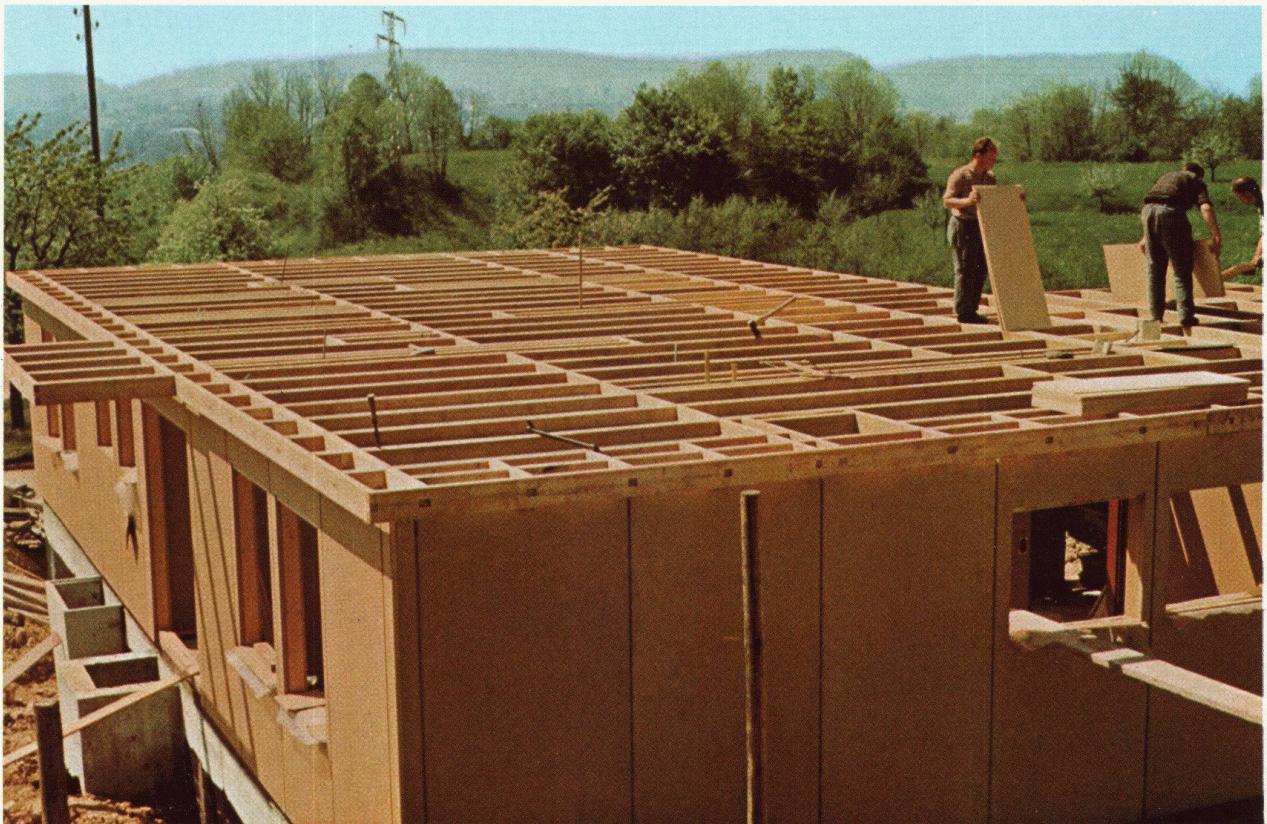

griso dur

das normierte Bauelement

**Neue Möglichkeiten:
Individuelles Bauen mit normierten
Bauelementen im Rastersystem**

Vorfabrizierte Griso dur-Baulemente sind hergestellt unter Verwendung der bewährten Grisotex- Isolier- und -Hartplatten. Sinnvolle und einfache Konstruktion der Elemente ermöglicht dem Bau-schreiner und Zimmermann ohne besondere Ausbildung eine schnelle und einfache Montage und erlaubt dem Planer individuelle Gestaltung. Die absolut trockene Bauweise erlaubt ein sofortiges Einziehen nach Erstellung des Rohbaues und hilft dank der rationellen Montage die Baukosten senken.

**Holzindustrie AG
9430 St.Margrethen SG**