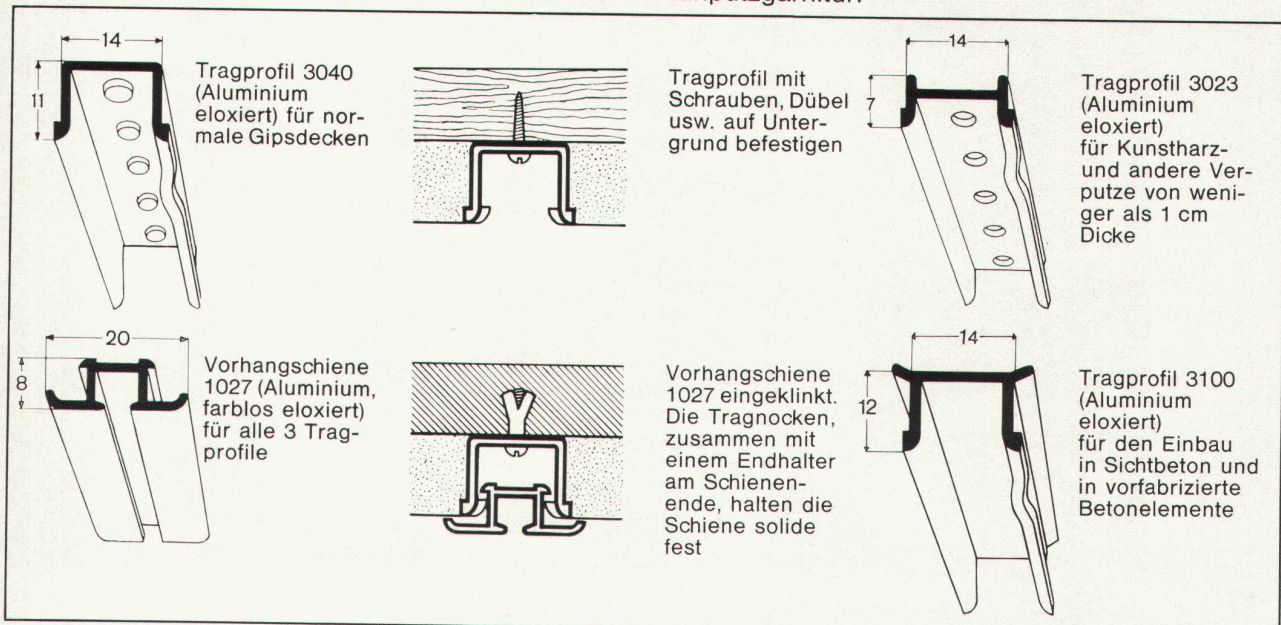

Die perfekte, geräuschlose Einputz- Vorhanggarnitur

Mit der SILENT GLISS-Einputzgarnitur fallen die Vorhänge direkt aus der Decke. Mehr Tageslicht durch volle Ausnutzung der Fensterhöhe! Die zweiteilige Garnitur besteht aus einem der drei Tragprofile 3040, 3023 oder 3100 und der Vorhangschiene 1027, die nach Beendigung der Malerarbeiten nur noch in das Tragprofil eingeklinkt wird. Die seitli-

chen Fugendeckel bei der Vorhangschiene 1027 überdecken die Risse zwischen Tragprofil und Verputz und verhindern, dass der Vorhang am Verputz schleift. Abgebogene Garnituren mit Radius 15 cm. Selbst schwere Vorhänge gleiten leicht und leise in der eleganten und bewährten SILENT GLISS-Einputzgarnitur.

R = International geschützte Marke der ersten geräuschlosen Vorhangeinrichtungen der Welt

Handmuster, Referenzen, Prospekte und Montageanleitung durch

Metallwarenfabrik F. J. Keller + Co. 3250 Lyss Tel. 032 84 27 42-43