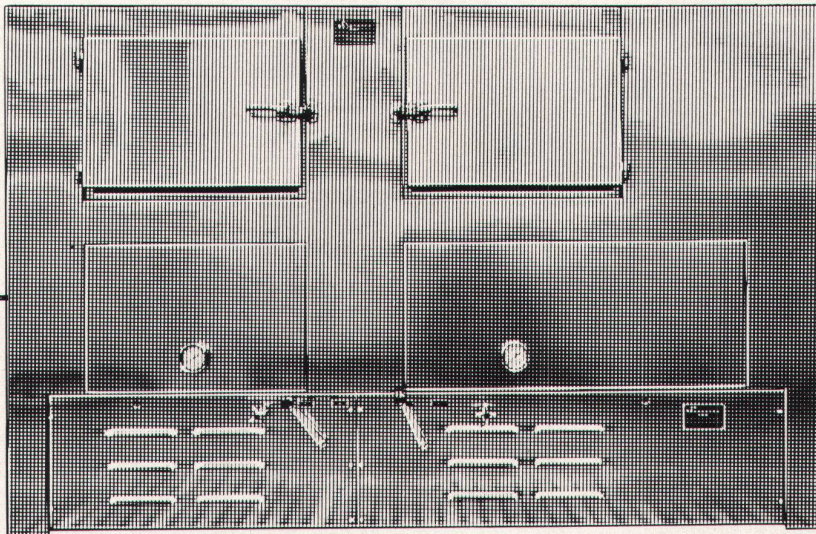

Wir übernehmen die Planung und Ausführung kompletter Betriebsküchen- und Kantinen- Einrichtungen

Aus unserem Verkaufs- programm:

Geschirrwaschmaschinen
Universalküchenmaschinen
Gemüseschneidemaschinen
Kartoffelschälmaschinen
elektrische Friteusen
Kaffeemaschinen
Küchen-Mobiliar
Economat-Einrichtungen
Thermische Apparate
Kochgeschirr
Küchen-Kleininventar
Service-Geschirr
USW.

Sujet SL/15/66

Probleme in der Küche? — dann zu Schwabenland...!

Geschirrwaschmaschine EXCELSIOR VI-2TKA

Die automatische, leistungsfähige Zweitank-Geschirrwaschmaschine in robuster Ausführung, ganz aus rostfreiem Stahl, geschaffen für Grossbetriebe, weitgehend wartungsfrei. Einfache Bedienung, selbsttätige Nachspülung, auf Wunsch mit eingebauter Dosieranlage für das selbständige Trocknen des Geschirrs.

Pumpenleistung 1200 Liter/Minute je Pumpe,
Motor 3 PS, 1450 T/Min.,
Fördergeschwindigkeit ca. 1 m/Min.