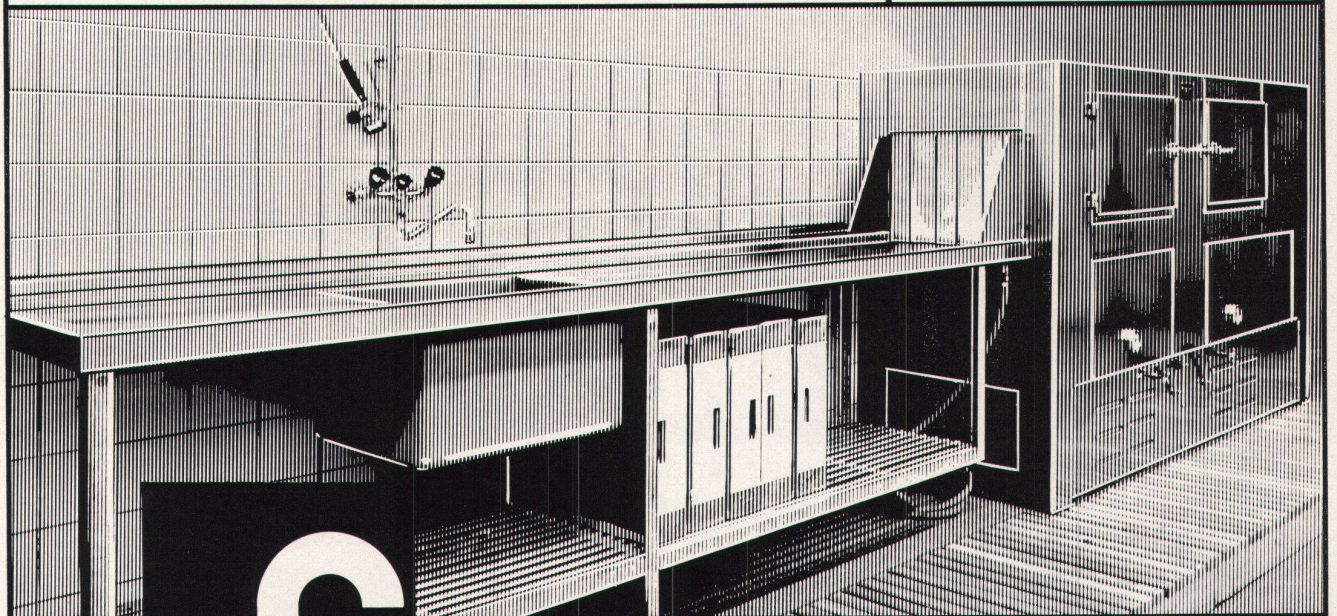

h/jr

Office im Maison de Retraite du Pt-Saconnex, Genf: Geschirrwaschmaschine und Ein- und Auslaufftisch