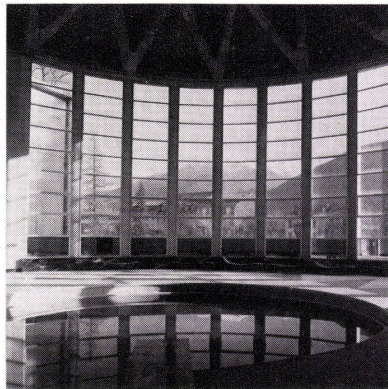

Licht einsatzbereit nach Wunsch

Für eine Architektur des Lichtes produzieren SAINT-GOBAIN und SAINT-ROCH, - die Hersteller mit dem umfassendsten Programm an Glaserzeugnissen der Welt, jedes Jahr ein Kristallspiegelglasband von über 20.000 km Länge.

Das sind über 50 Millionen Quadratmeter Spiegelglas verschiedenster Dicke, Farbe und Abmessung, die alljährlich nach einer strengen Qualitätskontrolle die 9 europäischen Werke der Gruppe verlassen.

In Europa stammen zwei von drei Spiegelgläsern aus der Produktion von SAINT-GOBAIN und SAINT-ROCH.

Ob im Float- oder Twinverfahren hergestellt; -Spiegelglas von SAINT-GOBAIN und SAINT-ROCH bedeutet weltweit : Licht einsatzbereit nach Wunsch.

SAINT-GOBAIN

SAINT-ROCH

OPC CONSEIL SCE 711

SABIAC S.A.
Grindelstrasse 2
8304 WALLISELEN
ZÜRICH
Tel. : (01) 93.11.25

EXPROVER S.A.
1, rue Paul Lauters
1050 BRUXELLES
BELGIQUE