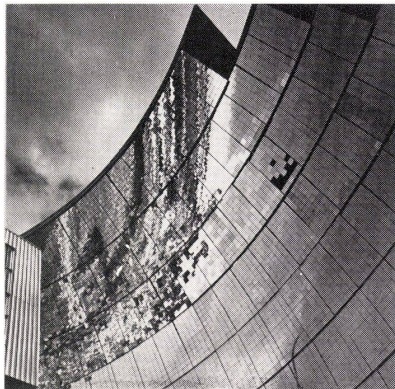

Licht einsatzbereit nach Wunsch

Für eine Architektur des Lichtes produzieren SAINT-GOBAIN und SAINT-ROCH, - die Hersteller mit dem umfassendsten Programm an Glaserzeugnissen der Welt, jedes Jahr ein Kristallspiegelglasband von über 20.000 km Länge.

Das sind über 50 Millionen Quadratmeter Spiegelglas verschiedenster Dicke, Farbe und Abmessung, die alljährlich nach einer strengen Qualitätskontrolle die 9 europäischen Werke der Gruppe verlassen.

In Europa stammen zwei von drei Spiegelgläsern aus der Produktion von SAINT-GOBAIN und SAINT-ROCH.

Ob im Float- oder Twinverfahren hergestellt; -Spiegelglas von SAINT-GOBAIN und SAINT-ROCH bedeutet weltweit : Licht einsatzbereit nach Wunsch.

SAINT-GOBAIN

SAINT-ROCH

OPC CONSEIL SCE 711

SABIAC S.A.
Grindelstrasse 2
8304 WALLISELEN
ZÜRICH
Tel. : (01) 93.11.25

EXPROVER S.A.
1, rue Paul Lauters
1050 BRUXELLES
BELGIQUE