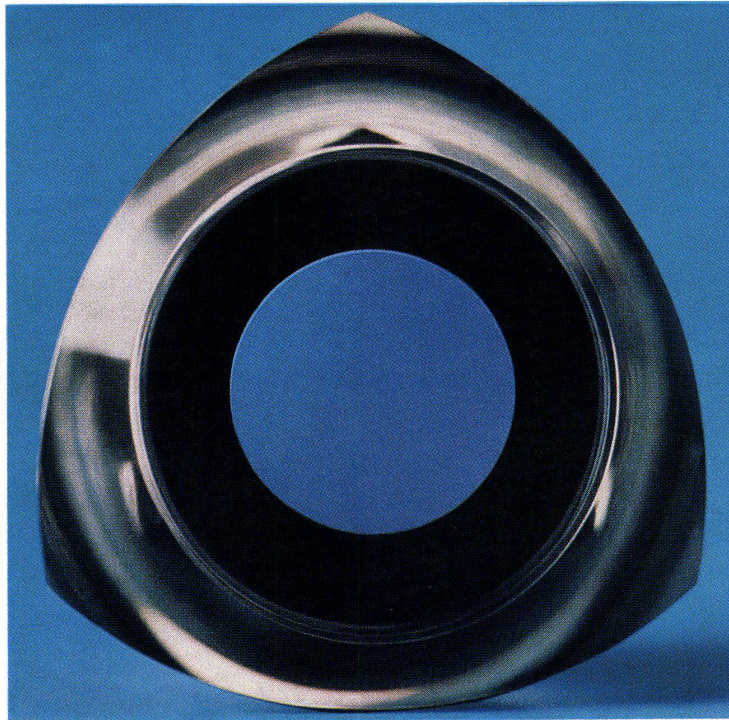

Innen fix.

Der neue KWC-Griff ist nicht einfach ein Griff mit einem neuen Design. Auch sein Inneres, also das Oberteil, ist neu und nicht ohne. Zum Beispiel die doppelte Abdichtung: kein Wasser und kein Schmutz kommen zu den beweglichen Teilen, wodurch der Griff immer leichtgängig bleibt.

(Übrigens: obwohl seine Befestigung verborgen ist, ist er einfach zu demontieren.)

Die spezielle Dichtungsart gewährleistet eine nahezu konstante Wassermenge und optimale Mischmöglichkeiten. Der neue KWC-Griff hat übrigens einen Namen:

Trimex. Der Griff.