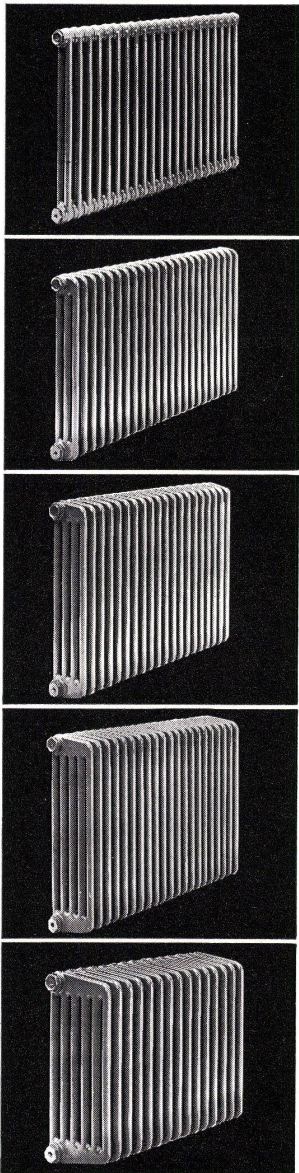

Warum ist der Stahlrohr- Radiator TURO IHR Radiator...

Weil jedes TURO-Modell einen einzigartigen Vorteil besitzt: Gleicher Abstand zwischen Radiatorenanschluß und Mauer. Resultat: Kürzere Montagezeiten und geringere Baukosten, bei eventueller späterer Auswechslung eines Radiators keine kostspieligen Änderungen. TURO-Radiatoren, Modelle 17, ersetzen vorteilhaft Lamellenkonvektoren. – Aber TURO-Radiatoren bauen wir nicht nur in allen Größen, sondern auch in jeder Spezialausführung wie Eckradiatoren für Veranden- und Eingangstüren, Stufenradiatoren für Treppenhäuser, gebogene und Winkelradiatoren für individuelle Raumgestaltung. TURO-Radiatoren besitzen glatte Oberflächen und sind weniger staubanfällig; ihre stark gerundeten Kopfstücke vermeiden die Unfallgefahr. TURO-Radiatoren entsprechen allen Anforderungen in bezug auf Betriebsdruck und Heiztemperatur. TURO-Radiatoren sind in den ständigen Baumessen von Basel, Bern, Lausanne, Luzern und Zürich ausgestellt. Montage durch alle guten Heizungsinstallateure.