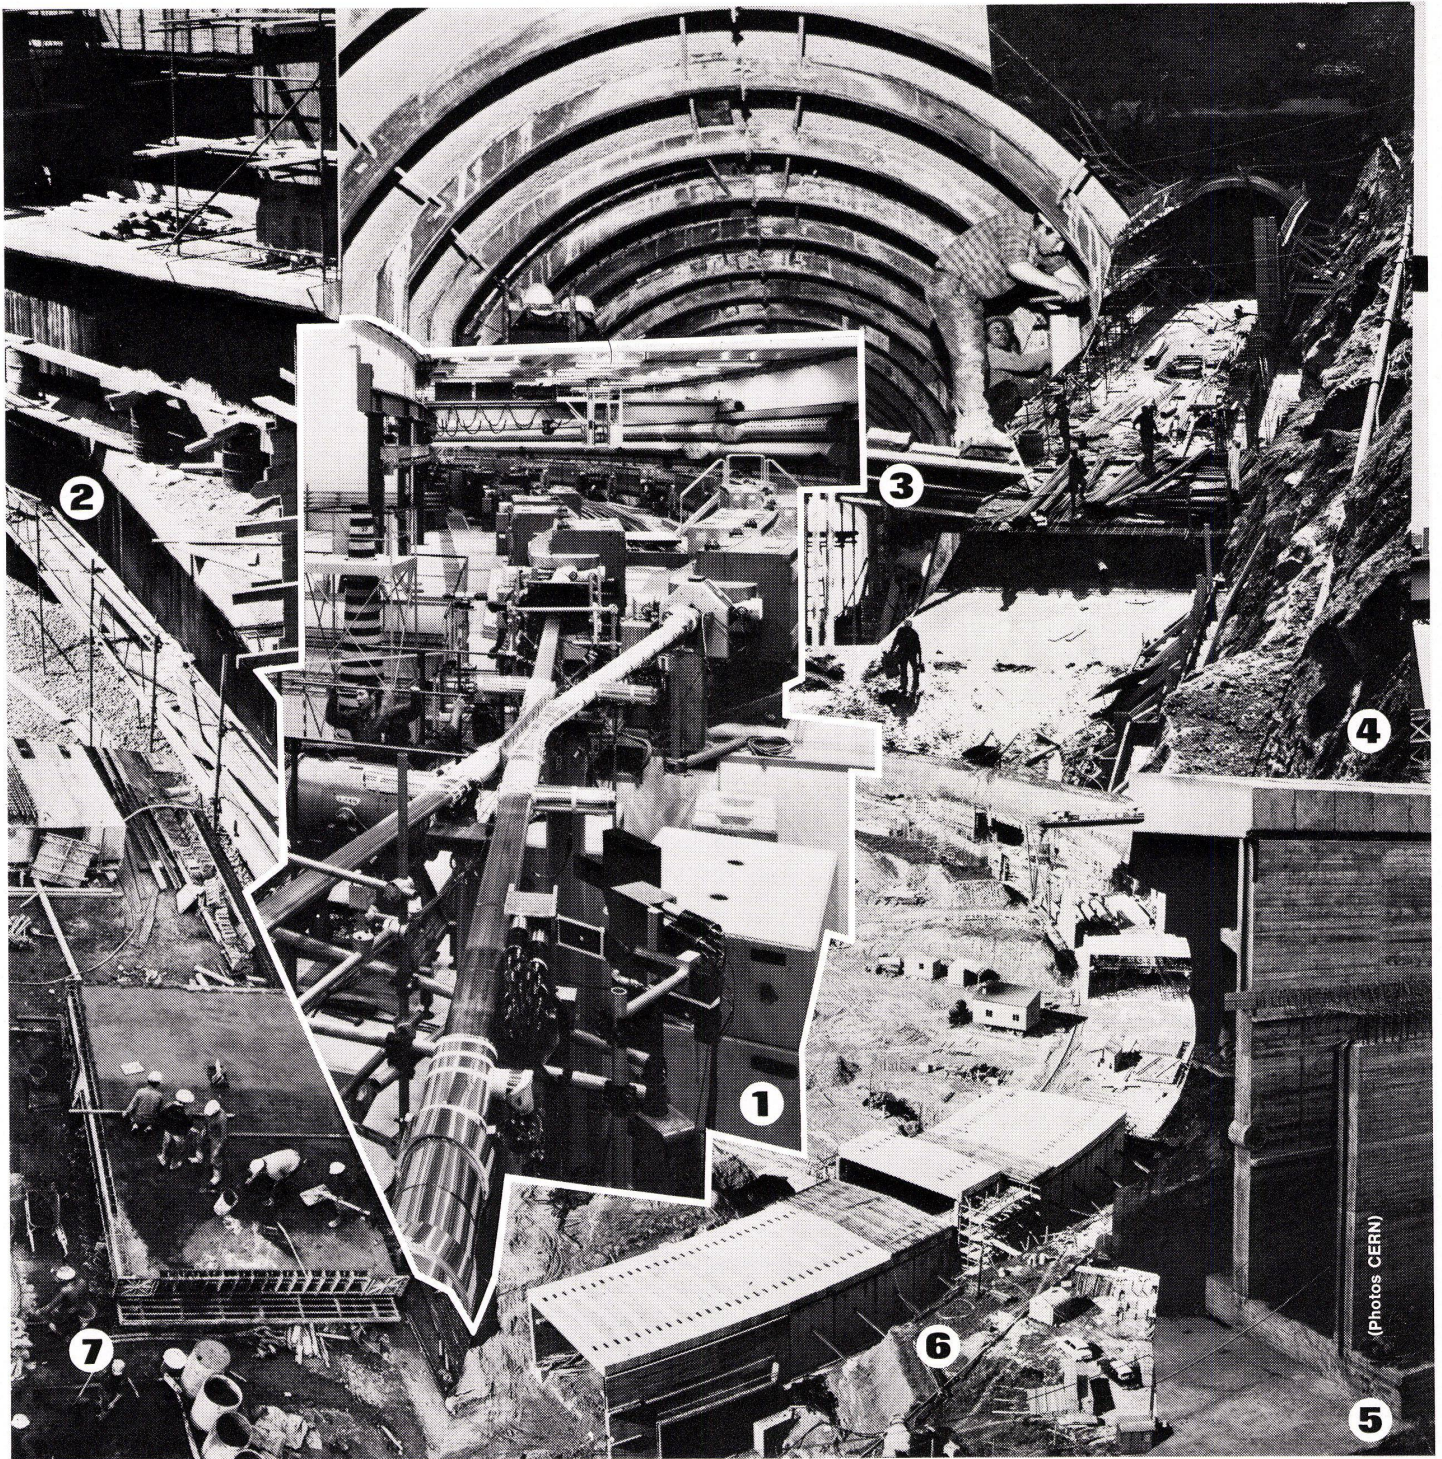

Photos CERN

Wir halten Wasser auf, damit die Forschung im CERN* nicht aufgehalten wird.

Ein Kreistunnel von 1000 m Umfang mit einem Volumen von 140000 Kubikmeter, der die zur täglichen Beobachtung subnuklearer Geheimnisse notwendigen Speicherringe (ISR) des CERN (1) beherbergt. Die ISR, ein Bauwerk von über 100 Millionen Franken, umfassen einen Komplex von Gebäuden, Hallen und Tunnels, die mit unserer Hilfe gegen Feuchtigkeit und Wassereinwirkung geschützt wurden.

Speicherringe ISR – Abdichtung der vorgefertigten senkrechten Elemente mit BARRA-PULVER(7), dem normalbinden-

den Mörtel-Dichtungsmittel, und NEROL B(2), einem plastischen Schutzanstrich auf Bitumenbasis. Fugendichtung mit PALTIX-KITT(6).

Gebäude, Hallen und Servicestollen – Abdichtung der Wände mit BARRA-PULVER. Betondichtungszusatz SPERRBARRA 05 (4) für Bauten unter Drainage. MEYCO-FUGENBÄNDER (5) zur Abdichtung von Arbeits- und Dilatationsfugen.

Vorgetriebene Verbindungsstollen – Abdichtung mit PRENOTEKT(3), der kalt spritzbaren Beschichtung auf Bitumen-

Kautschuk-Basis.

Im Bestreben, heute schon für die Zukunft zu bauen, trug Meynadier so zum Gelingen eines Vorhabens von europäischen Ausmassen bei.

* Europäisches Kernforschungs-Institut, Genf

MEYNADIER + CIE AG
Zürich, Lausanne, Bern,
Luzern, Bellinzona, Chur

MEYNADIER