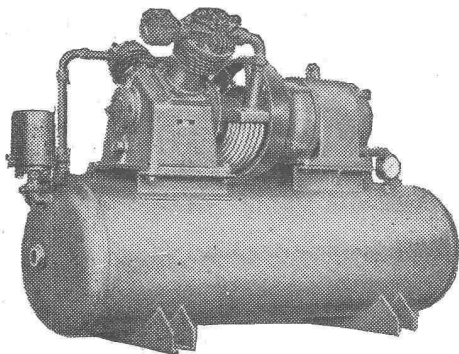

Haug KOMPRESSOREN

Kompressoren

3-140 m³/h, 6-25 atü
ein- und zweistufig,
ein- und mehrzylindrig

Vakuumpumpen

2-37 m³/h, bis 90 % Vakuum
Kolben- und Rotationspumpen
Hochdruckgebläse

Vollautomatische Druckluft- und Vakuumanlagen