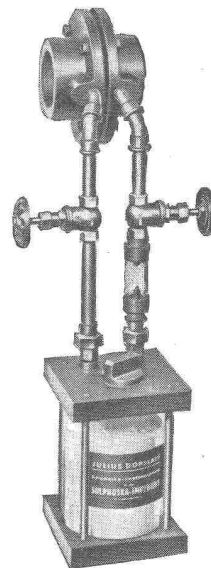

Impfbiene

Sulphoska Feindosierapparate

zur Verhinderung von **Kalk**, **Wasserstein** und **Rost** in **Boilern** und **Kaffeemaschinen**, sowie in allen **Dampf-** und **Heisswassergeräten**.

Auskunft erteilen Sanitär-Installationsgeschäfte, sowie die Generalvertretung

Scheidegger & Hanner
Zürich 4 Sihlfeldstrasse 128
Telephon (051) 27 94 30