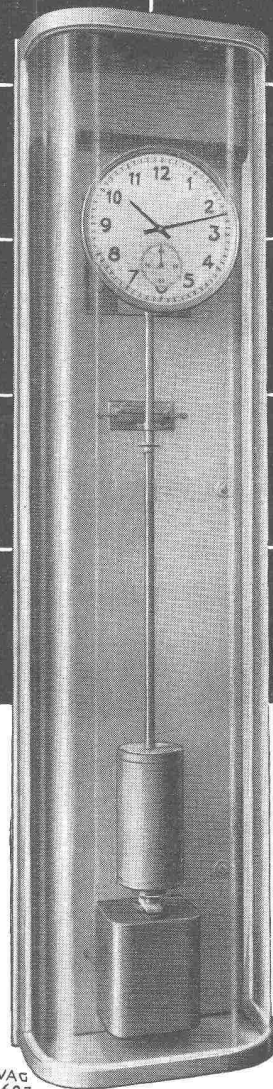

EINFACH

FORMSCHÖN

FAVAG
H. 683

Die Hauptuhr H-12

vereinigt Eleganz und Einfachheit mit technischen Qualitäten — das Ergebnis einer fast hundert-jährigen Erfahrung.

FAVAG

Fabrik elektrischer Apparate AG.

NEUCHÂTEL