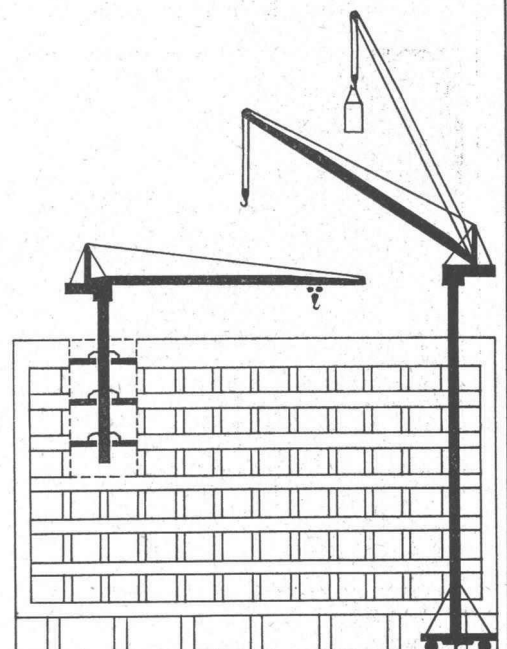

Schwing

Universal-Kran

Der SCHWING-Kran wird als Kletter- oder Standkran eingesetzt. Je nach Bedarf kann der Ausleger horizontal mit Laufkatze oder als Wippausleger mit horizontalem Lastweg arbeiten.

Als Kletterkran wird der SCHWING in die obersten drei Decken eingespannt und klettert aus eigener Kraft mit dem Bau in die Höhe. Freistehend, auf Schienen fahrbar (mit oder ohne Kurvenfahrwerk) erreicht er durch Einsetzen von standardisierten Maststücken eine Höhe bis zu 47 m. (Als Standkran abgestützt über 100 m.)

Die hohe Arbeitsgeschwindigkeit, die grosse Tragfähigkeit und der Arbeitsbereich bis zu 80 m Durchmesser garantieren eine eindrucksvolle Leistung.

Dürfen wir Sie mit den vielseitigen Einsatzmöglichkeiten des modernen SCHWING bekanntmachen?