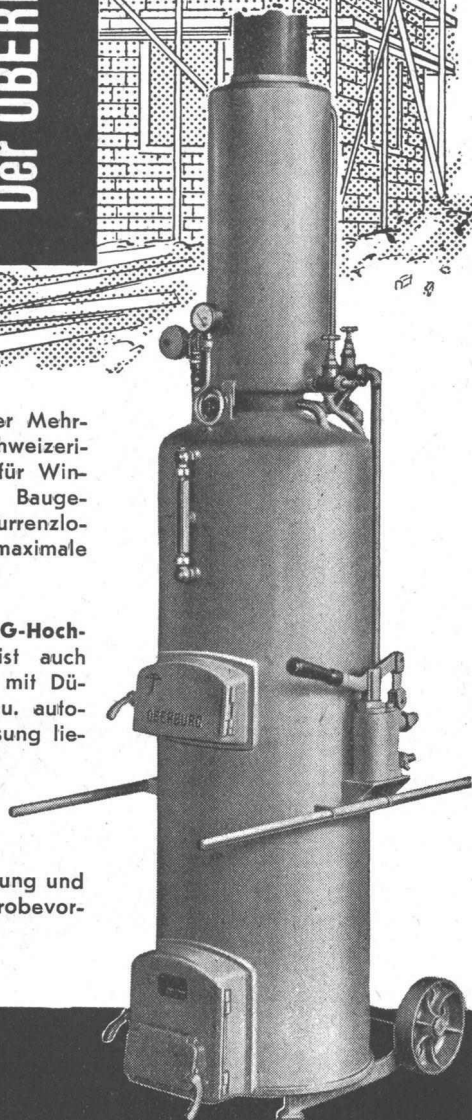

bietet als solider Mehrzweckkessel schweizerischer Herkunft für Winterarbeiten im Baugewerbe bei konkurrenzlosem Preis eine maximale Leistung

Der **OBERBURG-Hochleistungskessel** ist auch als Vollautomat mit Düsen-Ölbrenner u. automat. Wasserspeisung lieferbar.

Technische Beratung und unverbindliche Probevorführung durch