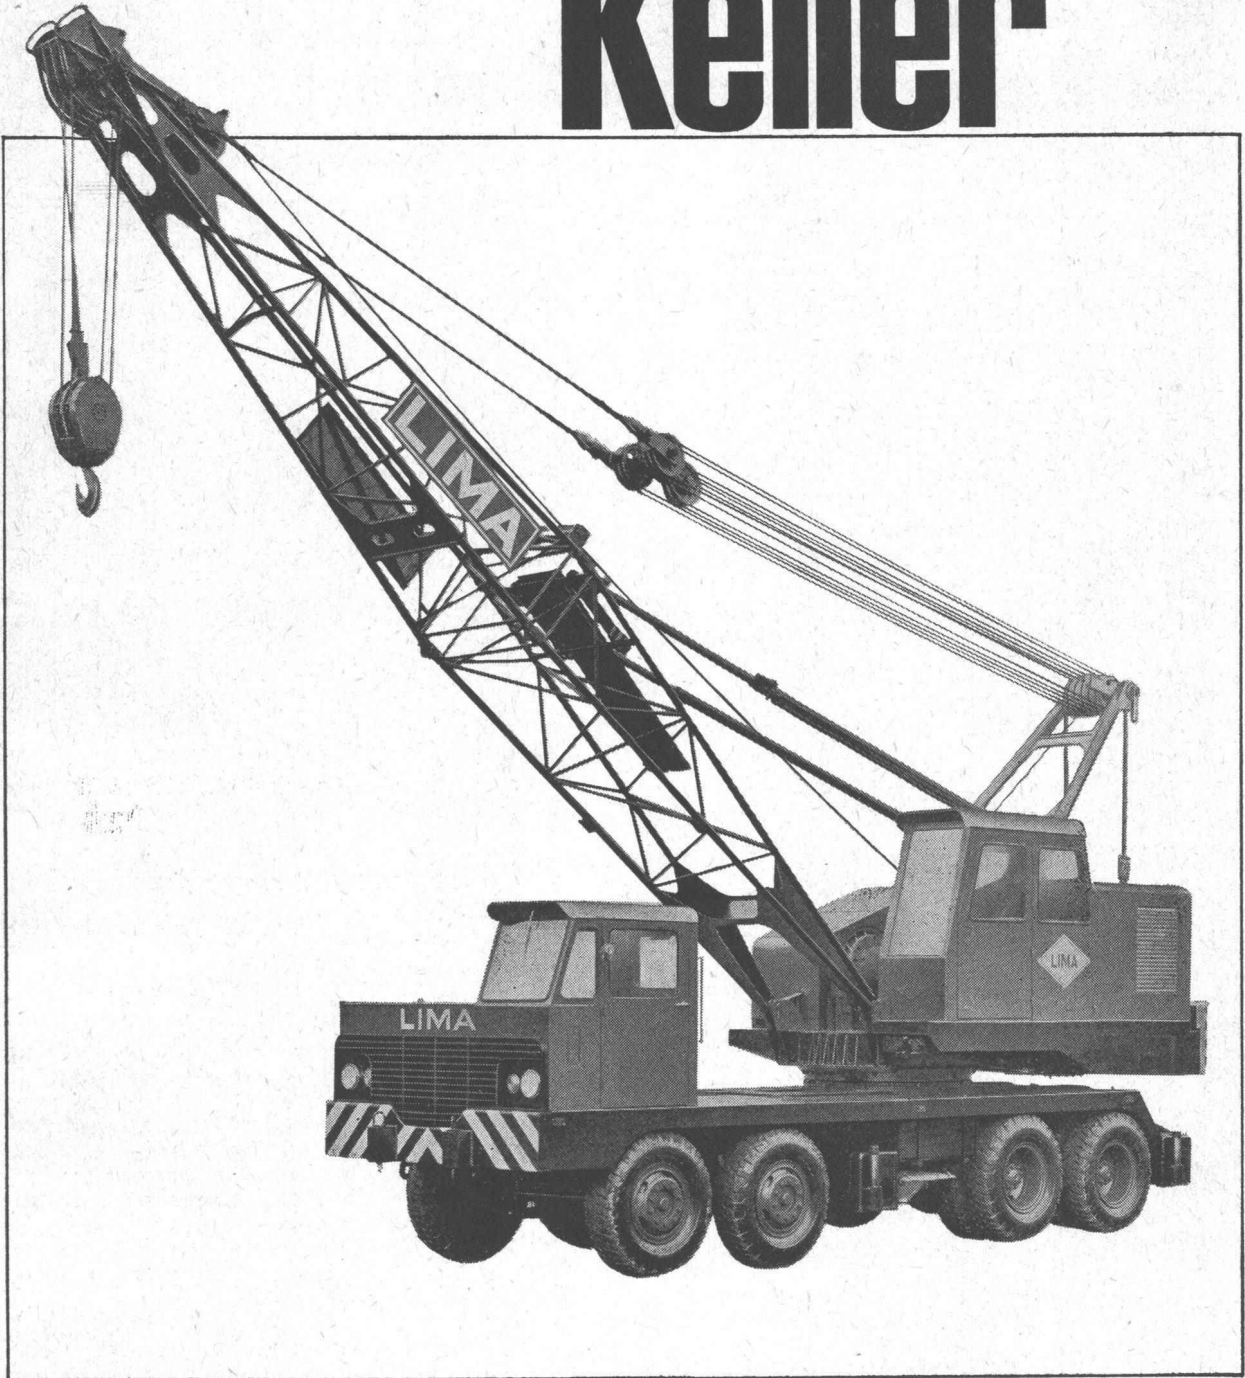

Charles Keller Wallisellen ZH

Keller

Lima Pneukranwagen

– die modernsten Pneukrane der Welt, druckluftgesteuert und für schwersten Einsatz konstruiert. Speziell lange Ausleger (Beispiel: der abgebildete Typ 250-T mit Standard-Ausleger 9 m und einer maximalen Auslegerlänge von 52 m, selbstaufstellend) ermöglichen rasche und wirtschaftliche Ausführung von Hochbauarbeiten. Modelle in verschiedenen Grössen mit 22-77 To. Tragkraft, lieferbar mit Schleppkübel und Greiferausrüstung. Unterbreiten Sie uns unverbindlich Ihre Arbeitsprobleme!

Charles Keller Baumaschinen, Tel. 051/933933

b + f corso 238