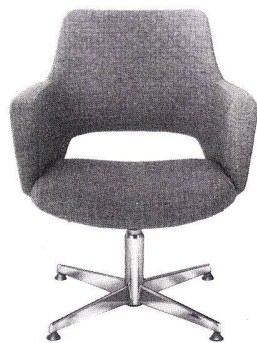

Modell S 512 R/5 daunenweich abgeheftet, mit oder ohne Wippmechanik lieferbar

Exclusiv

»|N« Design und Qualität

sedila
M O D E L L E

Modell S 512 R

S 512 Federdrehessel
Sitzhöhe verstellbar von 43–59 cm
mit Aussparung in Rückenlehne
Kunststoffgleiter auf Kreuzfuß

S 512 R Federdrehessel
Sitzhöhe verstellbar von 45–61 cm
wie vorstehendes Modell
nur mit Rollen

S 512 R/5 Federdrehessel
Sitzhöhe verstellbar von 45–61 cm
Aussparung in Rückenlehne
mit Fußlenkrollen
5-Fuß-Ausführung

Modell 615
Gleiche Sitzschale
nicht verstellbar
jedoch drehbar und
gefedert
Sitzhöhe ca. 47 cm

sedila Modelle sind nach den Grundsätzen des »good design«
gestaltet und vielfach international ausgezeichnet. Sie werden in tausenden
Büros in vielen Ländern der Welt von zufriedenen Kunden benutzt