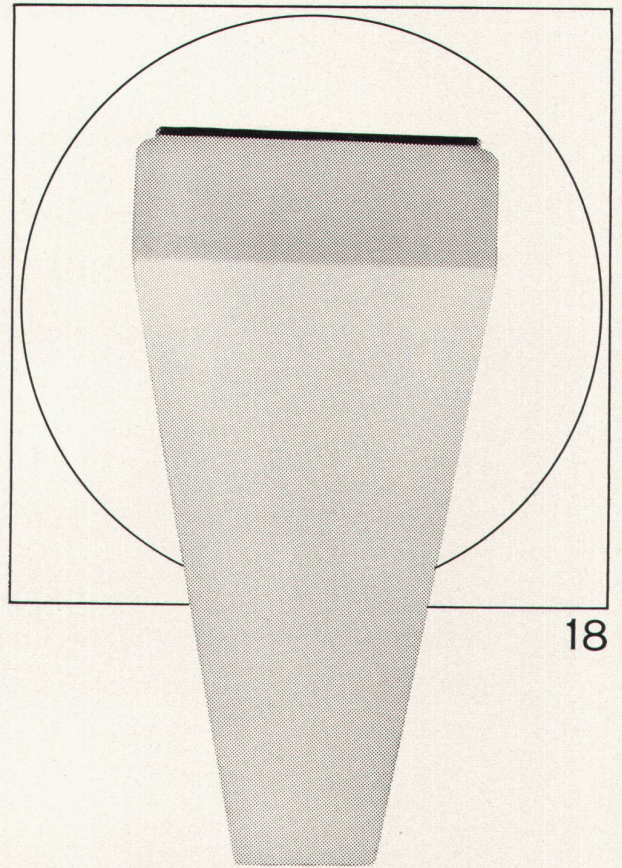

18

Ob Werkstatt oder Büro, ob Schulzimmer oder Bastelraum, ob Verkehrsweg, Tunnel oder Sportplatz, immer muss deren Beleuchtung den Erfordernissen angepasst sein. Zweckmässige, blendungsfreie und ausreichende Beleuchtung soll vermittelt werden durch formal gut gestaltete, allen technischen Anforderungen genügende Leuchten. Bei Entwurf, Konstruktion und Fabrikation werden all diese Gesichtspunkte berücksichtigt — darum wählen Sie vorteilhaft Produkte der BAG Turgi.

BAG TURGI

BAG Bronzwarenfabrik AG 5300 Turgi
Telefon 056/31111

Ausstellungs- und Verkaufsräume:
8023 Zürich, Konradstrasse 58
Telefon 051/445844

8023 Zürich, Pelikanstrasse 5
nahe Bahnhofstrasse
Telefon 051/25 7343