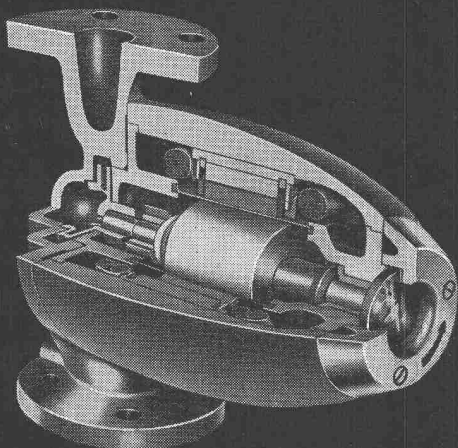

K. RÜTSCHI PUMPENBAU BRUGG

BRUGG SCHWEIZ TELEPHON (056) 413 31

Drei exklusive Vorteile, die Ihnen nur
die PERFECTA bietet:

Die «gute Form»

das Kennzeichen der modernen
PERFECTA-Pumpe

Robuste beidseitige Lagerung

des schweren Rotors bürgt für ge-
räuschlosen Gang und lange Lebens-
dauer

Schauglas

für einfachste Lauf- und Drehrichtungs-
kontrolle