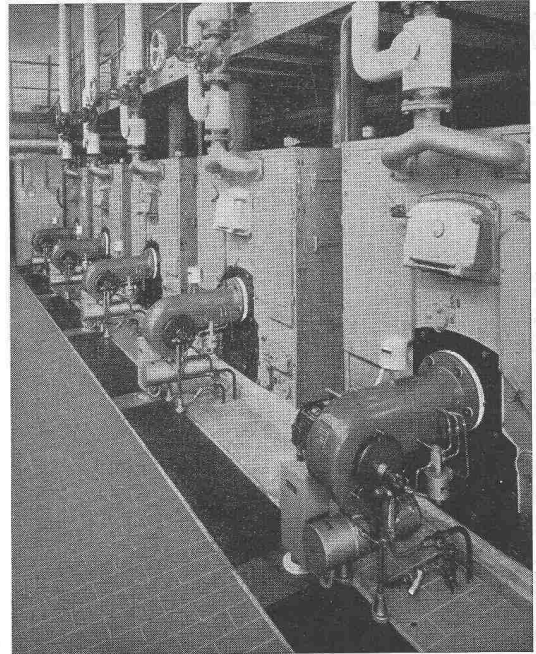

OERTLI Ölbrenner für Zentralheizungen - Industrie - Gewerbe

- für schwere und schwerste Oele
- Photozelle
- Momentanzündung
- über 30 000 Anlagen im In- und Ausland
- 30 eigene Montage- und Servicestellen in der Schweiz