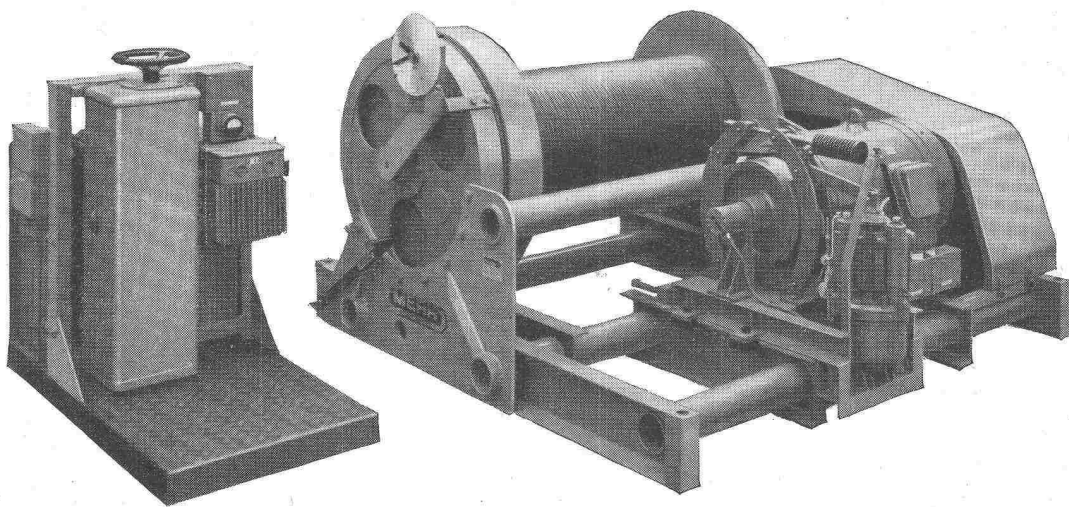

Komplette Antriebe
 ab Lager

WILH. PLÜSS · ZÜRICH 1

Postfach Zürich 39
 Talstrasse 66
 Tel. (051) 27 52 01/27 27 80

Verlangen Sie Katalog 954 B

MERK für Hebezeuge

**Seilwinde
Modell FPX 100
für Kraftwerkbau**
Zugkraft 10.000 kg
mit 100 PS-Motor, mit
Elektro-Hydraulischem
Bremslüfter.
Standanzeiger für den
Seilbahnwagen.