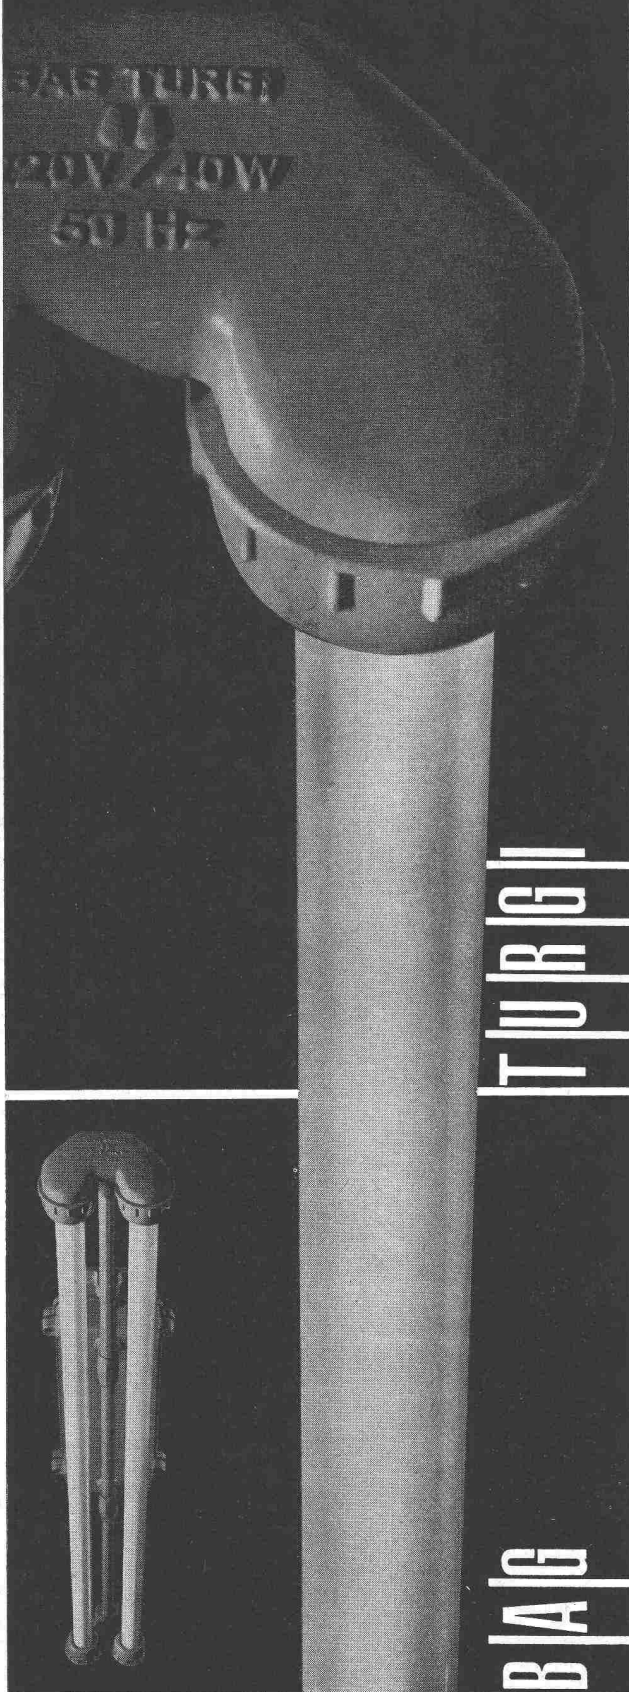

Naßleuchten; schwallwassergeschützte Ausführung in Al. Guß Silafont 1 für 1, 2 und 3 Fluoreszenz-Röhren 40 Watt; SEV geprüft. Wir fabrizieren auch SEV geprüfte Ex-Leuchten für erhöhte Sicherheit.
B. A. G. Bronzwarenfabrik AG Turgi