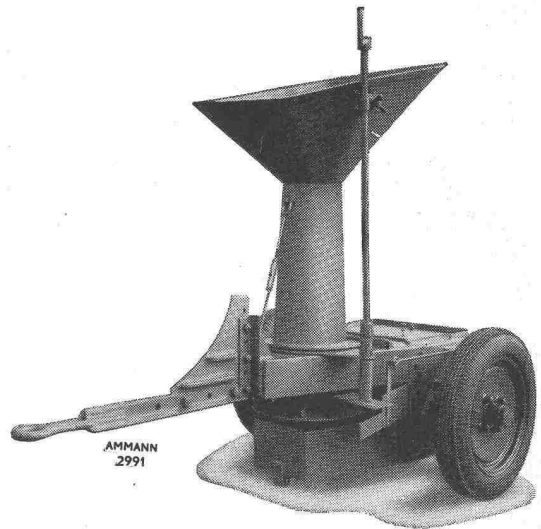

**Gebr.
Tuchs Schmid AG.
Frauenfeld und
Zürich**

Leichtmetallfenster

Sand- und Salzstreuer

zum Anhängen an jeden Lastwagen
Streubreite einstellbar bis 8 m

U. AMMANN

Maschinenfabrik AG.

LANGENTHAL

Tel. 063 / 2 27 02