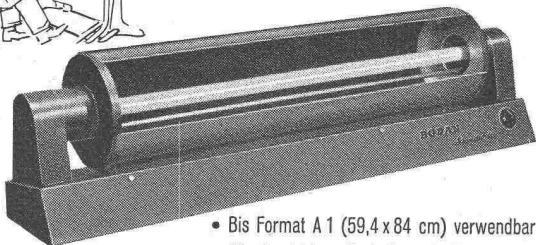

Lieferung in jedes Land mit kurzen Lieferfristen

BODAN-Standard 0 der einfachste Lichtpaus-Apparat

- Bis Format A1 (59,4 x 84 cm) verwendbar
- Für den kleinen Bedarf geschaffen
- Erstaunlich niedriger Preis
- Verlangen Sie **Gratis-Probestellung** oder Prospekt über grössere Durchlauf-Lichtpaus-Maschinen