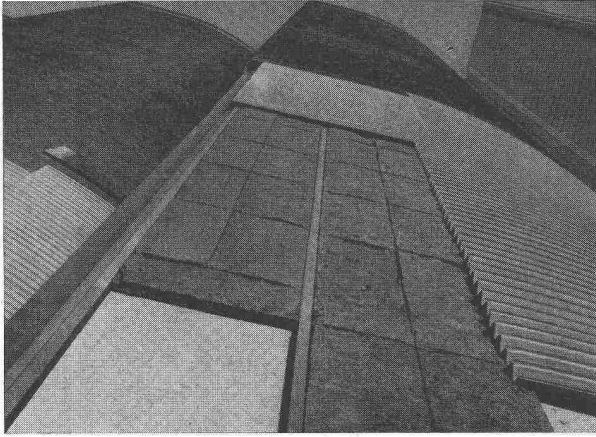

INALTEX

die neuzeitliche Isoliermatte aus Mineralwollefasern und Dampfsperre für Bauisolierungen und Lärmbekämpfung

SCHNEIDER & CO.

AG. für Isolierungen und Industriebedarf
Winterthur   Basel   Bern   Lausanne

**Gebr.
Tuchs Schmid AG.
Frauenfeld und
Zürich**

Leichtmetallfenster