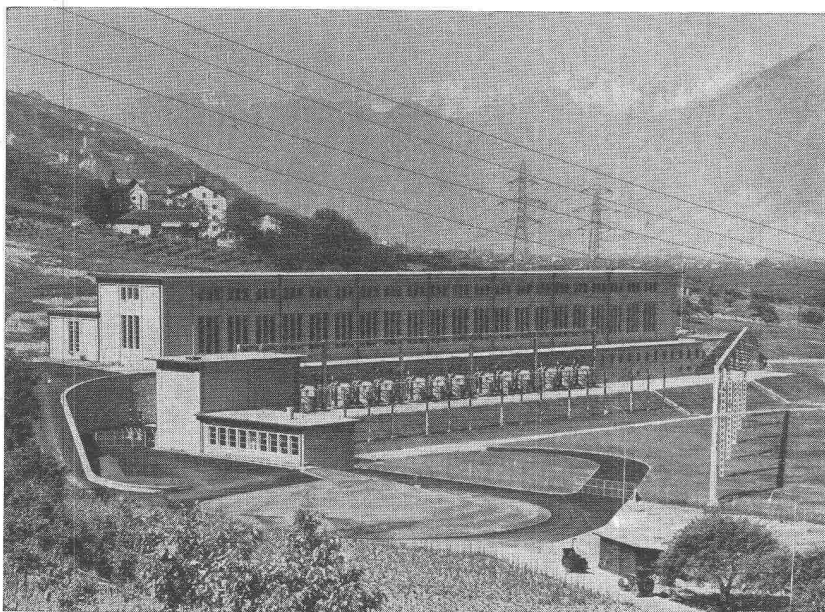

**Kraftwerk Mauvoisin
Zentrale Riddes (VS)**
Flachdachbeläge 4500 m²

Bauleitung: Elektro-Watt
Elektrische und industrielle Unternehmungen AG, Zürich

Löwenstrasse 40
Telephon (051) 25 88 66

Asphalt-Emulsion AG Zürich