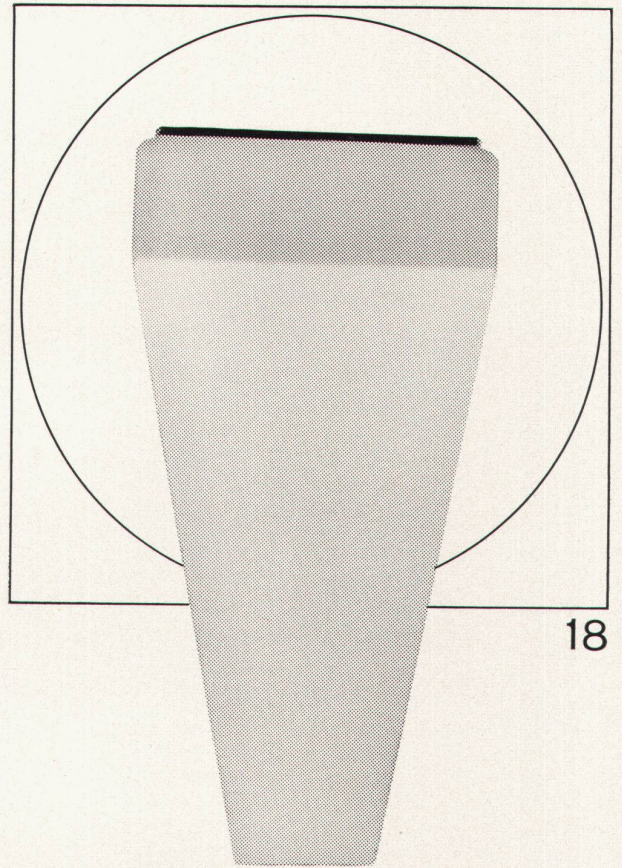

Ob Werkstatt oder Büro, ob Schulzimmer oder Bastelraum, ob Verkehrsweg, Tunnel oder Sportplatz, immer muss deren Beleuchtung den Erfordernissen angepasst sein. Zweckmässige, blendungsfreie und ausreichende Beleuchtung soll vermittelt werden durch formal gut gestaltete, allen technischen Anforderungen genügende Leuchten. Bei Entwurf, Konstruktion und Fabrikation werden all diese Gesichtspunkte berücksichtigt — darum wählen Sie vorteilhaft Produkte der BAG Turgi.

BAG TURGI

BAG Bronzwarenfabrik AG 5300 Turgi
Telefon 056/31111

Ausstellungs- und Verkaufsräume:
8023 Zürich, Konradstrasse 58
Telefon 051/445844

8023 Zürich, Pelikanstrasse 5
nahe Bahnhofstrasse
Telefon 051/25 7343