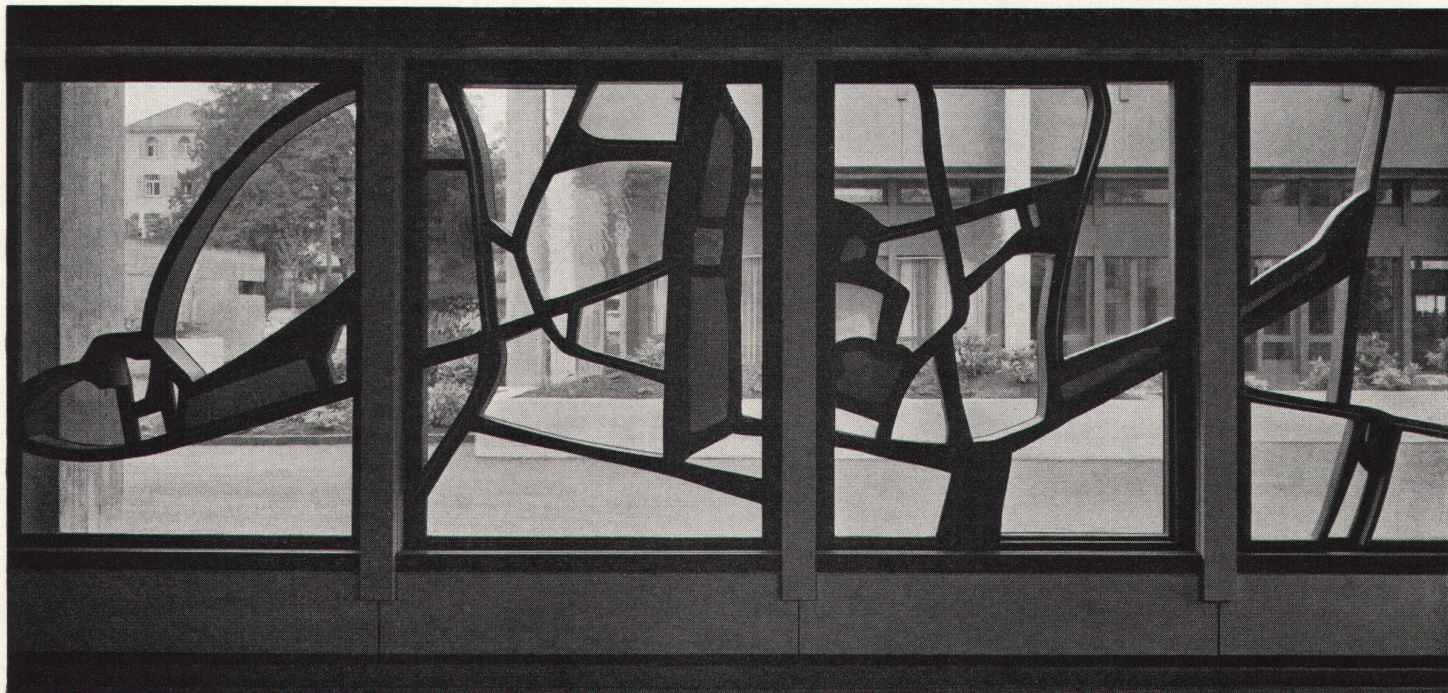

**Armaturenfabrik
Wallisellen AG
Neue Winterthurer-
strasse 120
Telefon 051 933177**

Metallfassaden und Metallfenster

Hochschule St.Gallen. Projektierung der Fassaden- und Fensterkonstruktionen. Fenster, Pfeiler, Brüstungsverkleidungen, Vordach und Eingangspartie in Eisen. Abbildung: Stahl-Glas-Komposition in der Aula von Coghuf.