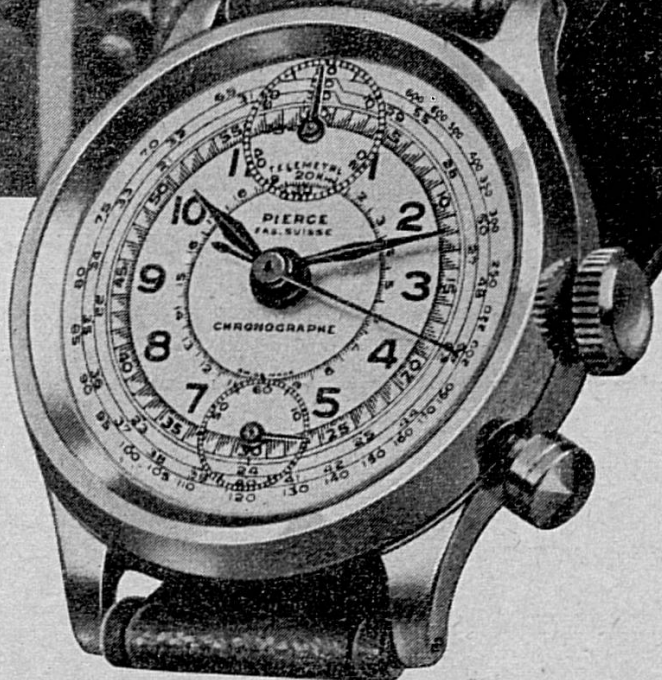

The 4 in 1 Watch

NON-MAGNETIC

Montre-bracelet

Chronographe

Tachymètre

Télémètre

Fr. 39.-

Dans tous les bons
magasins d'horlogerie

PIERCE

WATERPROOF

Parashock Automatic

NON-MAGNETIC

à prix avantageux !

LES MONTRES MOERIS

sont appréciées pour

**leur construction soignée
et leur réglage parfait**