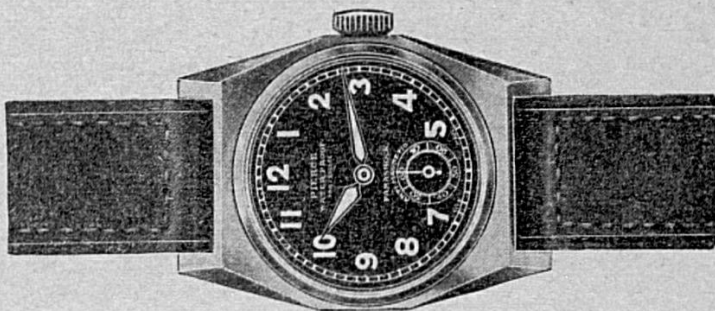

PIERCE

WATERPROOF

Parashock Automatic

NON-MAGNETIC

à prix avantageux !

LES MONTRES MOERIS

sont appréciées pour

**leur construction soignée
et leur réglage parfait**