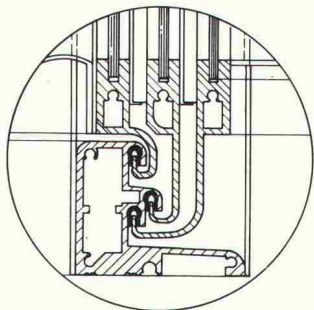

Vertrieb nur über den Sanitär-Großhandel

BEKON AG, Metallwarenfabrik

6252 Dagmersellen LU Tel. 062 86 29 69

Gewerbeausstellungen

Zur Besückung Ihres Standes an Gewerbeausstellungen usw. stellen wir Ihnen unentgeltlich Ausstellungsstücke zur Verfügung. Rufen Sie uns an!

JOLIE TABLE

Jetzt wird der Einkauf bei der Ausstattung von Hotels, Restaurants oder Grossküchen einfacher und lohnender.

Jolie Table AG bietet Ihnen ein Lager von 10 000 Artikeln an für den Hotel- und Restaurantbedarf.

Auf einer Ausstellungsfläche von 800 m² können Sie zudem wählen, begutachten, vergleichen und zusammenstellen. Unsere Berater kommen aus der gastgewerblichen Branche und kennen sich aus. Und bei Neueinrichtungen gewähren wir Spezialkonditionen.

JOLIE TABLE

Ihr Partner bei der Planung und Einrichtung von Hotels und Restaurants
Telefon 01 741 41 81

Verlangen Sie unseren Prospekt.

Firma: _____

Adresse: _____

Telefon: _____

Zuständige Person: _____

Senden an: Jolie Table AG, Riedstrasse 8, CH-8953 Dietikon

Vetroflex

ISOVER
VETROFLEX

isoliert

Wärme + Kälte + Schall

noch **besser**

FIBRIVER
Verkaufsbüro deutsche Schweiz
8155 Niederhasli / ZH
Tel. 01 850 24 44