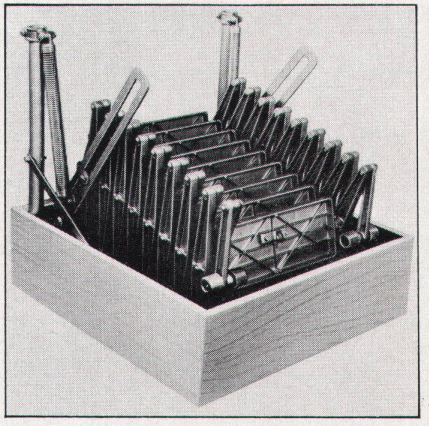

Die Treppe im Koffer!

Die Treppe im Koffer! Die zusammenlegbare Treppe. Die Treppe, die in einem Lukenkasten Platz findet, in den eine gewöhnliche Aufzugstreppe nicht montiert werden kann. Columbus-Scherentreppen, aus hochwertigem Aluminium-Druckguss, werden auf kleinste Dimensionen zusammengelegt. Ausgezogen erlauben sie sicheres und bequemes Hinaufsteigen. Ihre geniale Konstruktion erlaubt geräuschloses, gewichtloses und spielend leichtes Ausfahren. Sofort sind sie stabil und betriebsbereit.

Höchsten Komfort geben Columbus-Scherentreppen, die mit einem elektro-hydraulischen Antrieb vollautomatisch arbeiten. Scherentreppen mit komplettem Flachdachausstieg und Obenabdeckung sind problemlos

einzubauen. Columbus-Treppen werden standardisiert geliefert oder nach Mass angefertigt.

Columbus stellt auch Spindeltreppen aus Aluminium und Schiebetreppen aus Holz her. Bitte verlangen Sie Unterlagen.

Columbus Treppen ag

(früher Mühlberger + Co., St. Gallen)
Industriestrasse 9245 Oberbüren Tel. 071/24 65 22

COUPON

Bitte senden Sie mir
Unterlagen:

Name: _____

Adresse: _____

G SCH 2/72