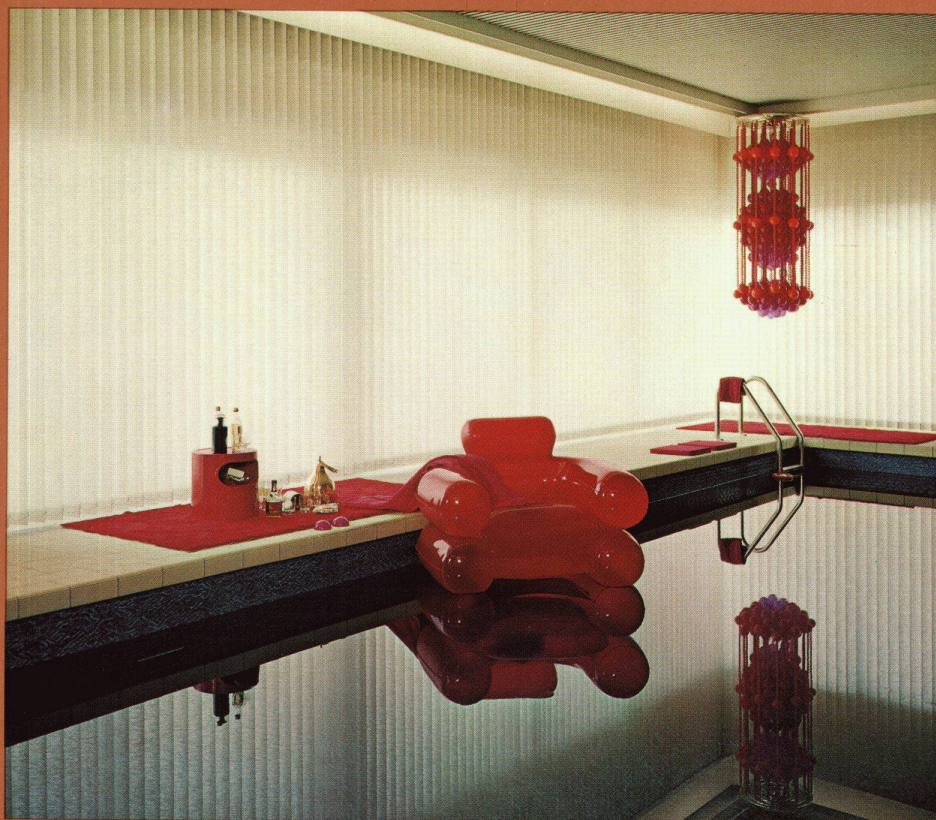

Louverdrappe Vertikal-Lamellen schützen nicht nur, sie geben je

Silga-Werk AG
Metallwaren
für die Innendekoration
CH 9545 Wängi TG

Telefon 054/9 56 26

Fabrikation und Verkauf von
Riloga Vorhangschiene-
Systemen