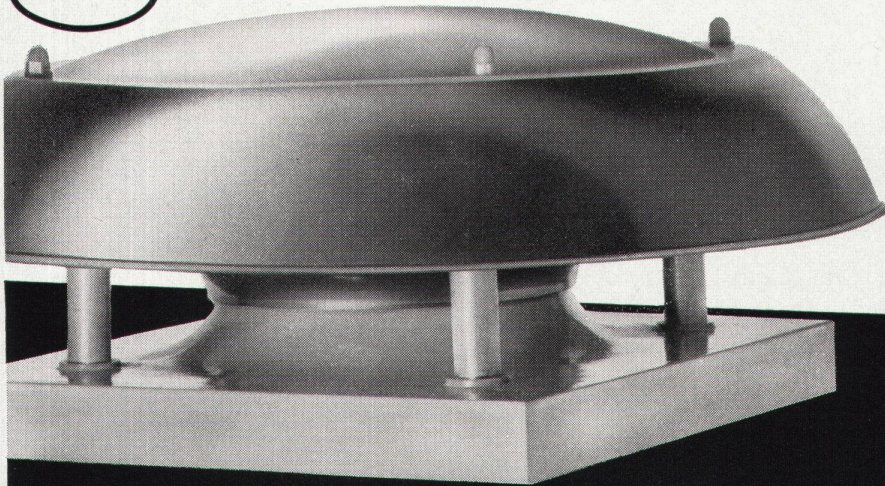

45/70

Erste Schweizer Dachventilatoren

AWAG

- * Ausgereifte, stabile Konstruktion, kompakte, **niedrigste**, wettersichere Bauart.
- * Hohe Luftleistung, einwandfreier Dauerbetrieb durch wartungsfreie Kugellager.
- * Stufenlose Regulierbarkeit des vollkommen gekapselten Motors.
- * Geräuscharmer, ruhiger Lauf dank 8-facher elastischer Motor-Aufhängung.
- * Maximaler Schutz der Motor- und Anschlussteile durch aerodynamische Abdeckhaube. Korrosionsfestes Material.
- * Sehr ansprechende Form, einfache Montage, äusserst günstiger Preis.