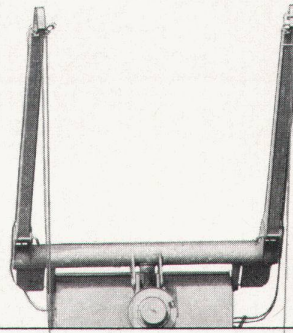

Fassaden- reinigungs- anlage.

Ein Menschenleben ist unbezahlbar. Dass es nicht in Gefahr schwebt, ist bezahlbar.

Sie sind dafür verantwortlich, dass Ihre Arbeiter nicht in Gefahr schweben. Und wenn Sie nicht rechtzeitig für diese Sicherheit bezahlen, könnte es Sie eines Tages teuer zu stehen kommen.

Absolute Sicherheit bietet die Fassadenreinigungsanlage Mannesmann. Denn absolut gefahrlos ist das Ein- und Aussteigen, weil der Ausleger so geschwenkt werden kann, dass die Gondel weit von der Dachraufe zu stehen kommt.

Übrigens ist es bei allen Geräten ein Doppelausleger, an dem die Gondel befestigt ist, damit auch in dieser Beziehung nichts passieren kann.

Der Schwenkvorgang ist denkbar einfach und sehr schnell. Man braucht nur auf einen Knopf zu drücken und innerhalb von 30 Sekunden schwenkt sich der Ausleger in die gewünschte Lage. Das ist so einfach, dass sich der Arbeiter wirklich ganz seiner Aufgabe widmen kann und nicht noch auf seine Sicherheit achten muss. Und auch das kommt Ihnen zugute. Denn nur wer ganz sicher ist, kann ganze Arbeit leisten.

Conrad Kern AG
ck

Althardstrasse 147
8105 Regensdorf
01/712121

Markstallweg 6
4123 Allschwil
061/388714

Kirchlindachstr. 46
3052 Zollikofen
031/573222

En Vallaire
1024 Ecublens
021/356393

6517 Arbedo
092/59317