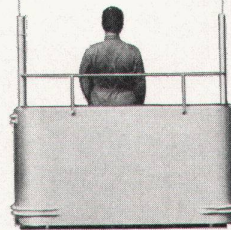

Fassaden- reinigungs- anlage.

Ein Menschenleben ist unbezahlbar. Dass es nicht in Gefahr schwebt, ist bezahlbar.

Sie sind dafür verantwortlich, dass Ihre Arbeiter nicht in Gefahr schweben. Und wenn Sie nicht rechtzeitig für diese Sicherheit bezahlen, könnte es Sie eines Tages teuer zu stehen kommen.

Absolute Sicherheit bietet die Fassadenreinigungsanlage Mannesmann. Denn absolut gefahrlos ist das Ein- und Aussteigen, weil der Ausleger so geschwenkt werden kann, dass die Gondel weit von der Dachraufe zu stehen kommt.

Übrigens ist es bei allen Geräten ein Doppelausleger, an dem die Gondel befestigt ist, damit auch in dieser Beziehung nichts passieren kann.

Der Schwenkvorgang ist denkbar einfach und sehr schnell. Man braucht nur auf einen Knopf zu drücken und innerhalb von 30 Sekunden schwenkt sich der Ausleger in die gewünschte Lage. Das ist so einfach, dass sich der Arbeiter wirklich ganz seiner Aufgabe widmen kann und nicht noch auf seine Sicherheit achten muss. Und auch das kommt Ihnen zugute. Denn nur wer ganz sicher ist, kann ganze Arbeit leisten.

Conrad Kern AG
ck

Althardstrasse 147
8105 Regensdorf
01/712121

Markstallweg 6
4123 Allschwil
061/388714

Kirchlindachstr. 46
3052 Zollikofen
031/573222

En Vallaire
1024 Ecublens
021/356393

6517 Arbedo
092/59317