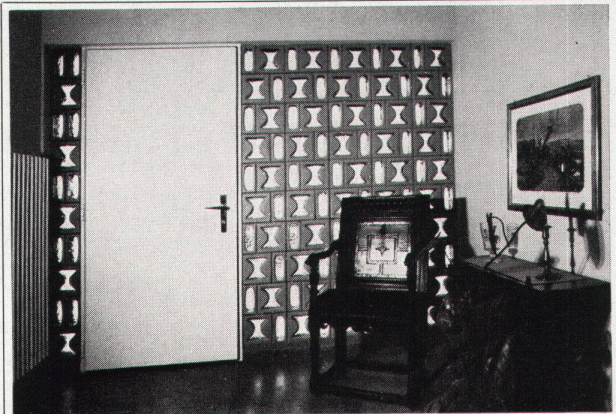

Gewerbliche Berufsschule
Gaißbergstraße 8
8280 Kreuzlingen

R. Anderhub
Vorsteher
072 817 07

Beispiel in der Baumusterzentrale Zürich.

Eingangspartie aus künstlerisch
dekorativen Glasbausteinen
I N T A G L I O.