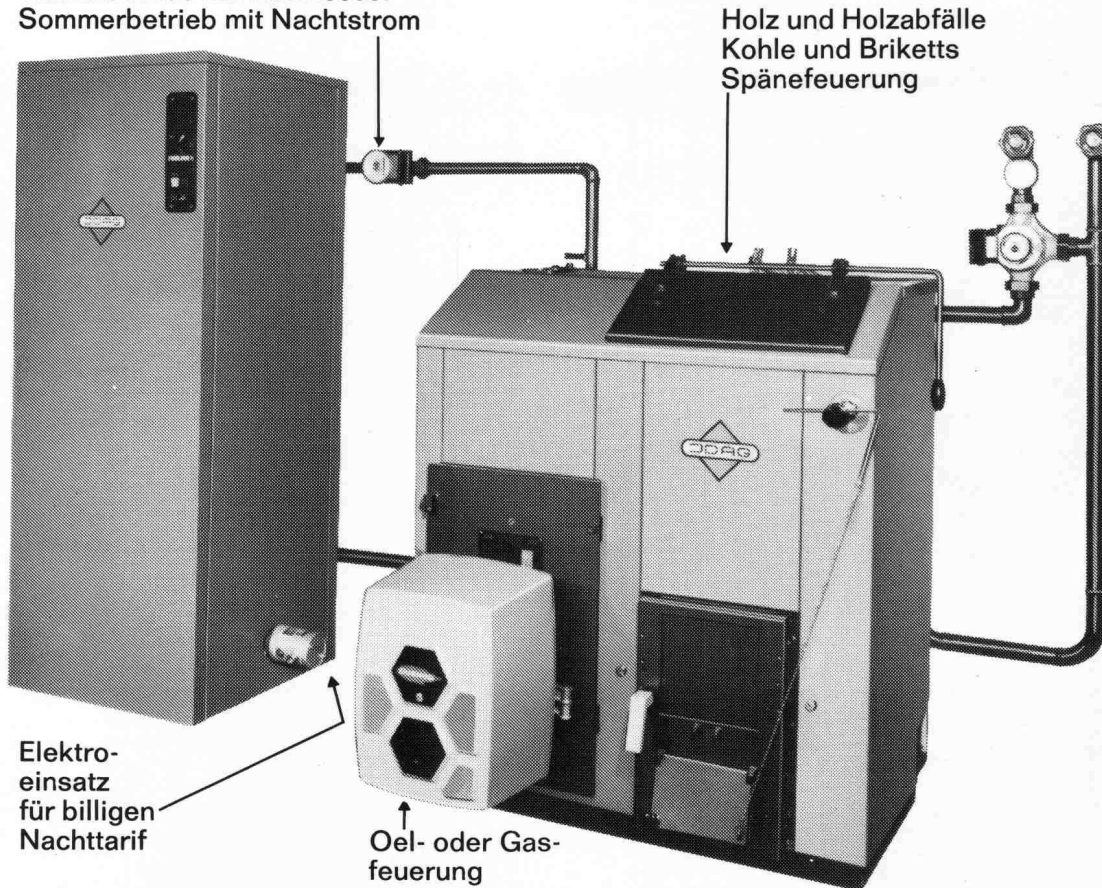

Bauprogramm 1980
für die Nationalstrassen

VARIO-AUTOPARKER

bis 60% mehr Parkplätze auf gleicher Fläche

STIENEN + TRÖHLER AG, BERN

Die Kessel-Boilerkombination für 5 Brennstoffe

Boiler mit Temperatursteuerung
Winterbetrieb mit Heizkessel
Sommerbetrieb mit Nachtstrom