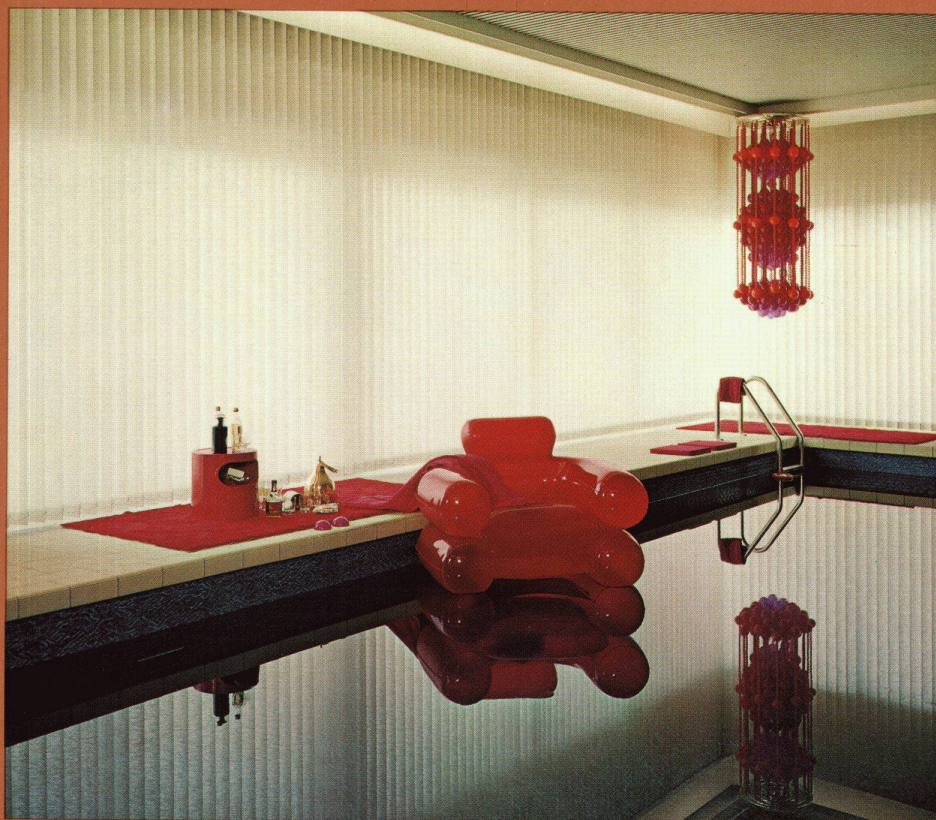

Louverdrappe Vertikal-Lamellen schützen nicht nur, sie geben je

Silga-Werk AG
Metallwaren
für die Innendekoration
CH 9545 Wängi TG

Telefon 054/9 56 26

Fabrikation und Verkauf von
Riloga Vorhangschienen-
Systemen