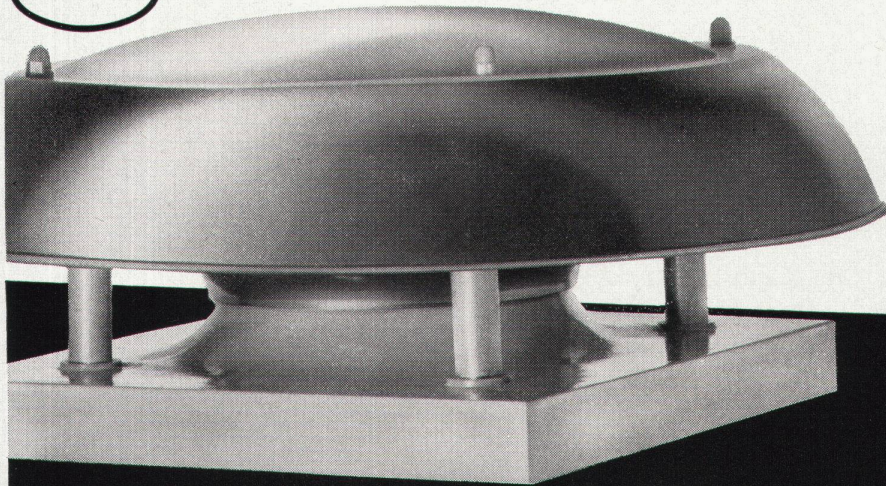

NEU! AWAG Radial-Drucklüfter, Gesamthöhe nur 175 mm

45/70

Erste Schweizer Dachventilatoren

AWAG

- Ausgereifte, stabile Konstruktion, kompakte, **niedrigste**, wettersichere Bauart.
- Hohe Luftleistung, einwandfreier Dauerbetrieb durch wartungsfreie Kugellager.
- Stufenlose Regulierbarkeit des vollkommen gekapselten Motors.
- Geräuscharmer, ruhiger Lauf dank 8-facher elastischer Motor-Aufhängung.
- Maximaler Schutz der Motor- und Anschluss-teile durch aerodynamische Abdeckhaube. Korrosionsfestes Material.
- Sehr ansprechende Form, einfache Montage, äusserst günstiger Preis.

Verlangen Sie technische Details der DVS-Typen durch:

A. Widmer AG.

8036 Zürich Sihlfeldstr. 10
Tel. (051) 33 99 32 - 34

NEU für Sie und Ihr Badezimmer

Diese vollständig neuartige Mischbatterie ist das Resultat einer langjährigen Entwicklung. Die UNIMIX-Batterie verkörpert wegweisend den heutigen Trend nach besserer Integration der Sanitärräume in die moderne Wohnung. Eine willkommene Konzeption für Architekt und Bauherr. Die UNIMIX bildet eine harmonische Einheit aus — genormter Mischbatterie — grosszügiger Ablage — anpassungsfähiger Farbgebung — einfacher Reinigung — leichter Montage — zeitloser Eleganz usw. — aber auch günstigem Preis.

Ein Schweizer Qualitätsprodukt
Verkauf durch Ihren Fachhändler

Verlangen Sie bitte
Prospekt mit dem vollständigen
Programm bei:
SKARNE SYSTEM AG
Brauerstrasse 60, Zürich
Telephon 01 39 69 30

mehr Freude am Wasser mit

unimix®