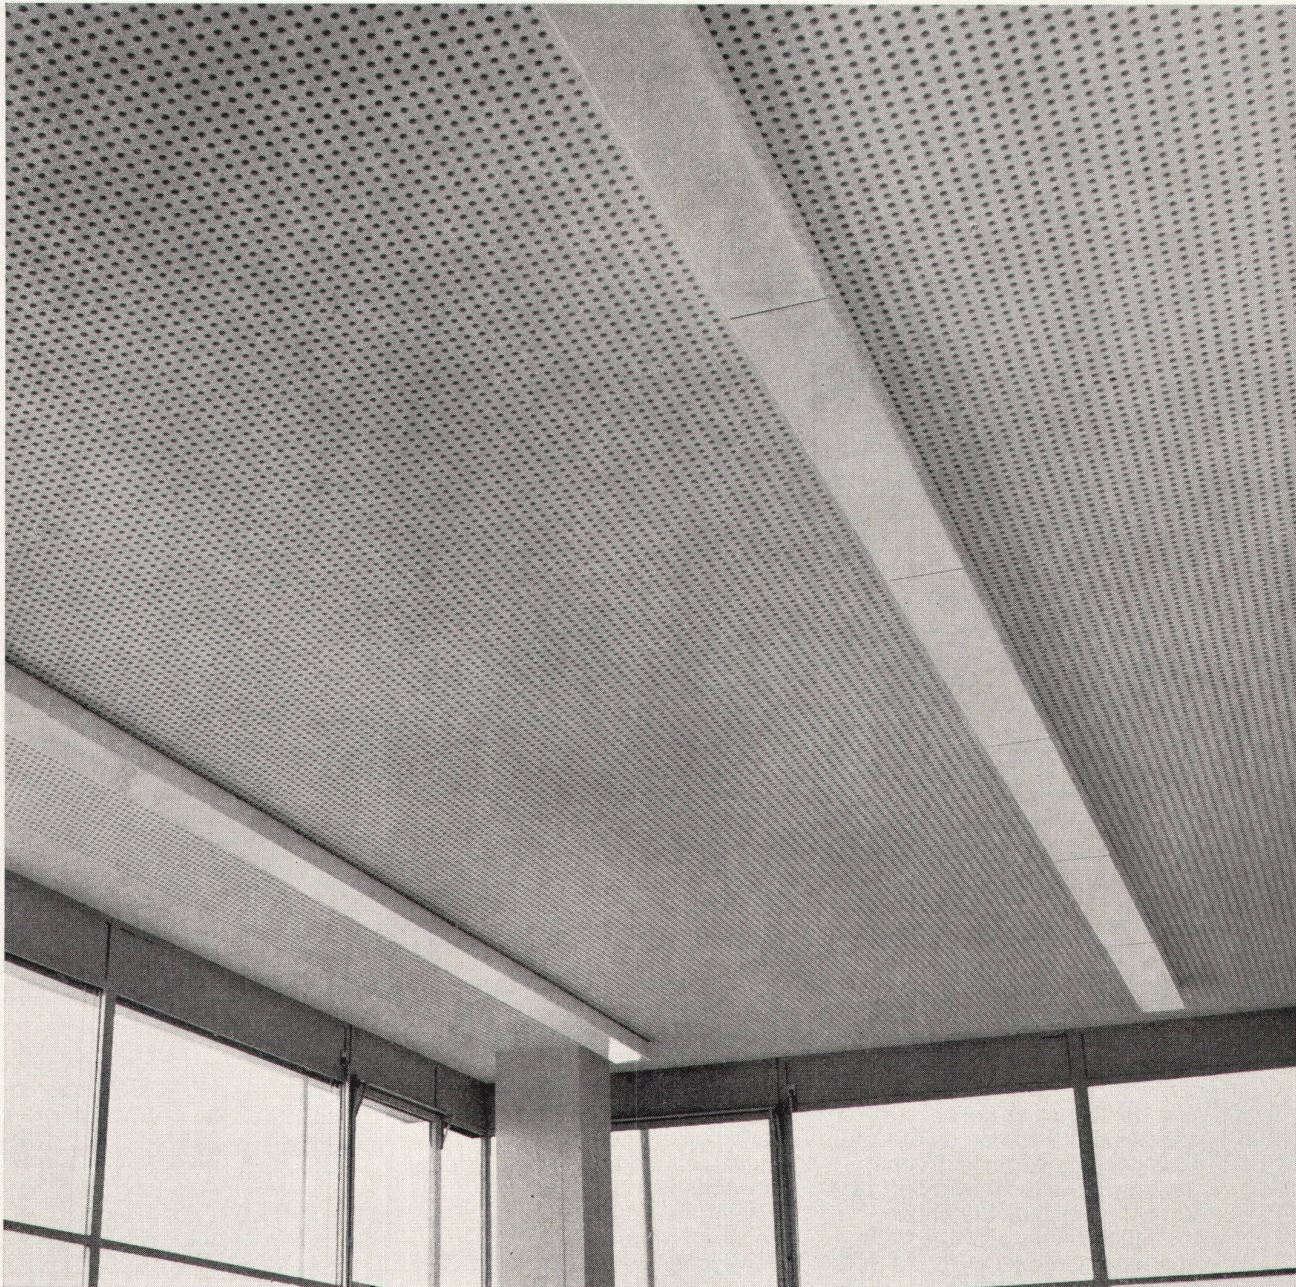

---

**Trocken, fugenlos,  
feuerhemmend**

die grossen Vorteile der **Gitro-Decken**

Fugenlose Schallschluckdecke aus Gitro-Platten

**Fritz Grob AG 8008 Zürich**

Drahtzugstr.8 Tel.051/32 06 95

---