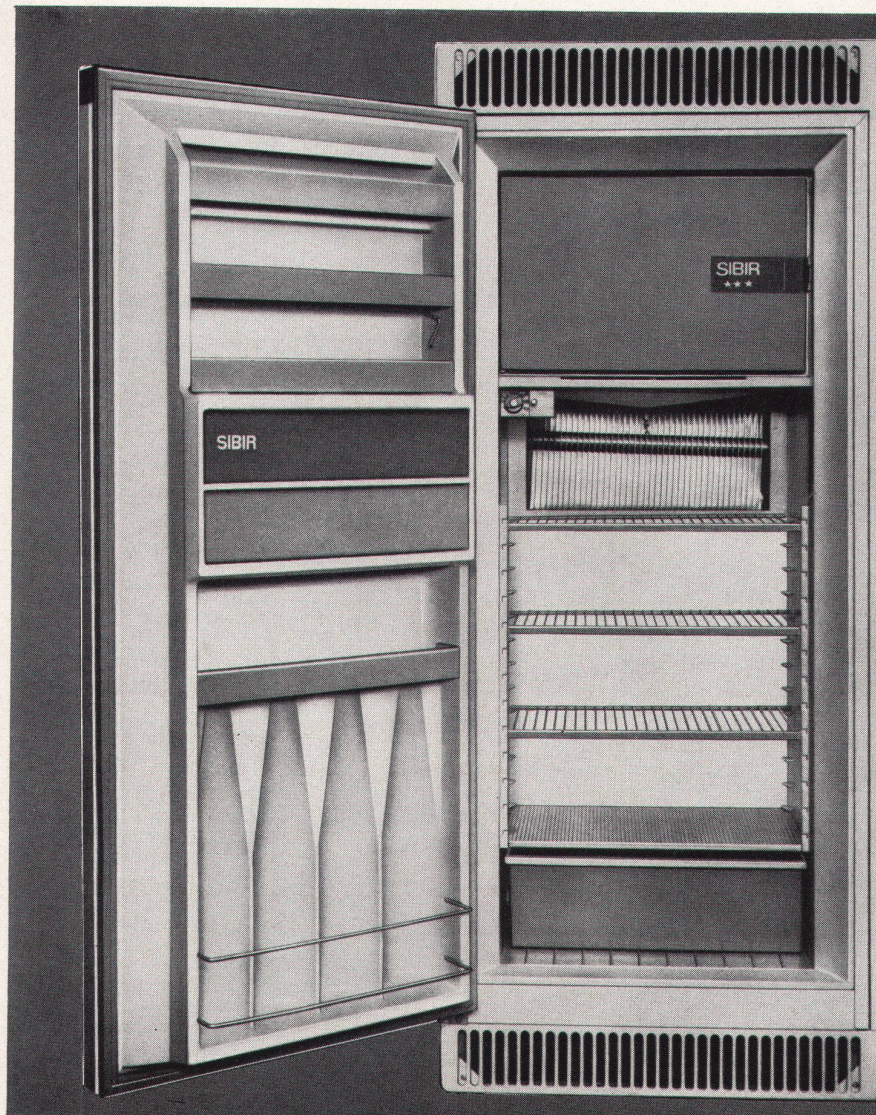

SIBIR

Für jede Wohnungsgröße
ein SIBIR-Einbaumodell

NEU

... der echte
***Zweitemperaturen-
Einbau-Kühlschrank
190 Liter

Der bekannte und bewährte 190-Liter-
***Zweitemperaturen-Kühlschrank mit
dem aussergewöhnlich grossen Tief-
kühlfach von 24 Liter (stets -18°), jetzt
auch als Einbaumodell erhältlich.

Vollautomatische Abtauung, auto-
matische Tropfwasser-Ableitung und
Verdunstung, Magnetband-Türe, kurz,
ein Kühlschrank, seiner Zeit um Jahre
voraus.

Damit umfasst das SIBIR-Einbau-
schrank-Programm

**4 verschiedene Modelle von 60 bis 190
Liter Inhalt**

Für jede Wohnungsgröße ein SIBIR.

Eine Bestellung, ein Mengenrabatt,
eine Garantie, ein Service.

Verlangen Sie Prospekte, Mass-
blätter und Offerten beim Fachhandel
oder bei unserer Verkaufsabteilung.

SIBIR, Kühlapparate GmbH Schlieren
ZH, Telefon 051 988444