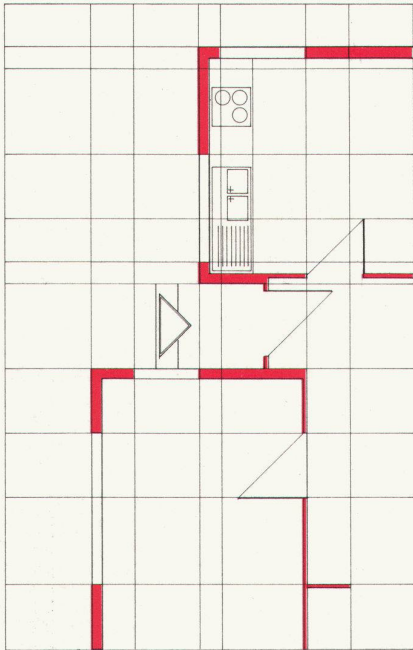

**Holzindustrie AG
9430 St.Margrethen SG**

SIBIR

Für jede Wohnungsgröße
ein SIBIR-Einbaumodell

NEU

... der echte
***Zweitemperaturen-
Einbau-Kühlschrank
190 Liter

Der bekannte und bewährte 190-Liter-
***Zweitemperaturen-Kühlschrank mit
dem aussergewöhnlich grossen Tief-
kühlfach von 24 Liter (stets -18°), jetzt
auch als Einbaumodell erhältlich.