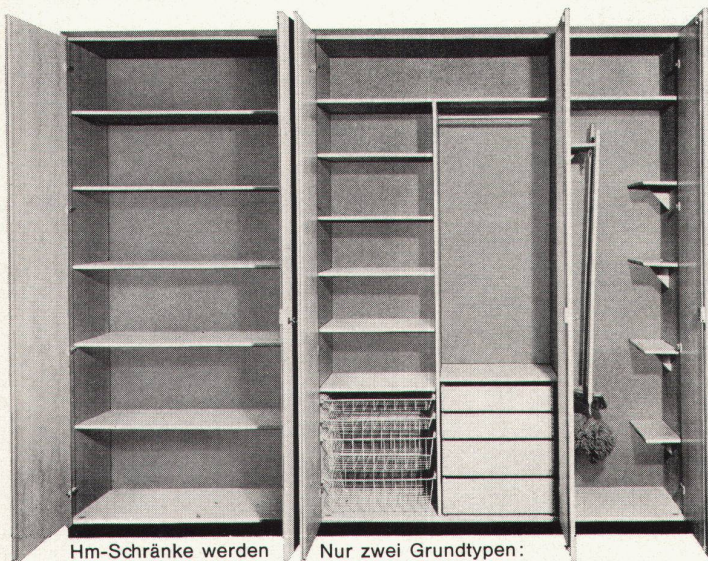

Tel. (051) 24 96 18

Gegründet 1873

Einfacher für den Architekten

Nicht teurer

Besser

Raumhohe Norm-Fertigschränke

Hm-Schränke werden durch das werkeigene Montageteam gestellt. Dank der Vorfabrikation fällt jede Bearbeitung auf der Baustelle weg.

Nur zwei Grundtypen: den zweitürigen Schrank, den eintürigen Schrank. Grössere Schrankwände können so beliebig zusammgebaut werden.

Hm-Norm-Fertigschränke sind erhältlich: als Rohschrank, in beliebigem Farbton gespritzt oder in Edelholz furniert.