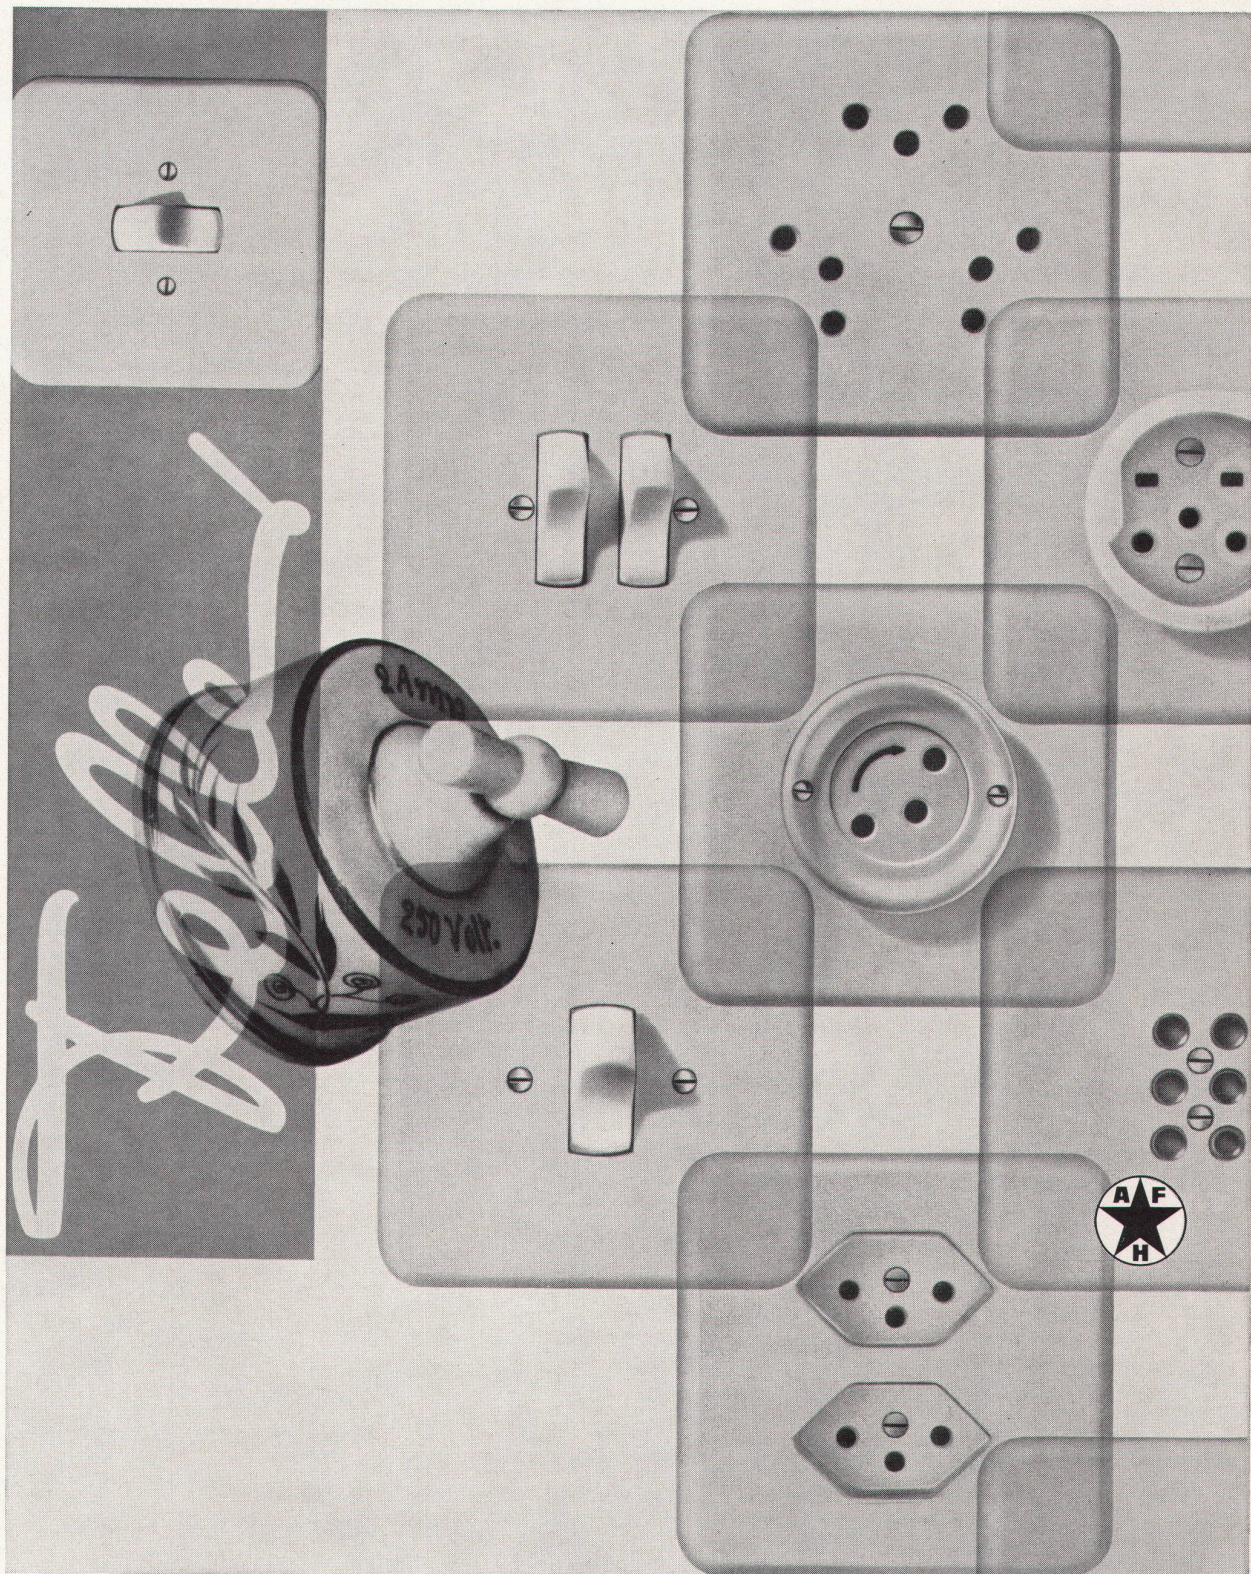

Adolf Feller AG Horgen
Fabrik elektrischer
Apparate
Telefon 051 82 16 11

Seit Beginn des Jahrhunderts haben sich die elektrischen Installationsapparate in Form und Konstruktion gewaltig verändert. Jahrzehntelange Forschungsarbeit liegt zwischen dem Feller-Schalter des Jahres 1909 und dem Wippenschalter unserer Zeit. An dieser technischen und formalen Weiterentwicklung der Schalter, Stecker und Steckdosen war Feller massgeblich beteiligt und oft sogar wegweisend für die gesamte Branche. Feller-Apparate haben sich inzwischen überall durchgesetzt dank ihrer hervorragenden Qualität und ihrer zweckmässigen Form.