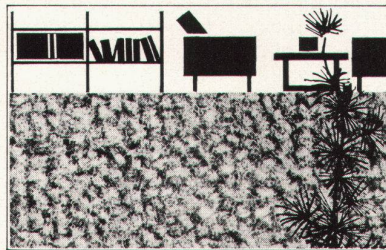

Exklusiv nur bei

Forster

Forster & Co. AG, 8001 Zürich
am Bellevueplatz Telefon 051 32 57 80

URANIA TEPPICH AG

8001 Zürich, Uraniastr. 18
Tel. 051 25 24 18

LINSI Linsi & Co. AG

6000 Luzern b/Bahnhof
Tel. 041 2 00 47